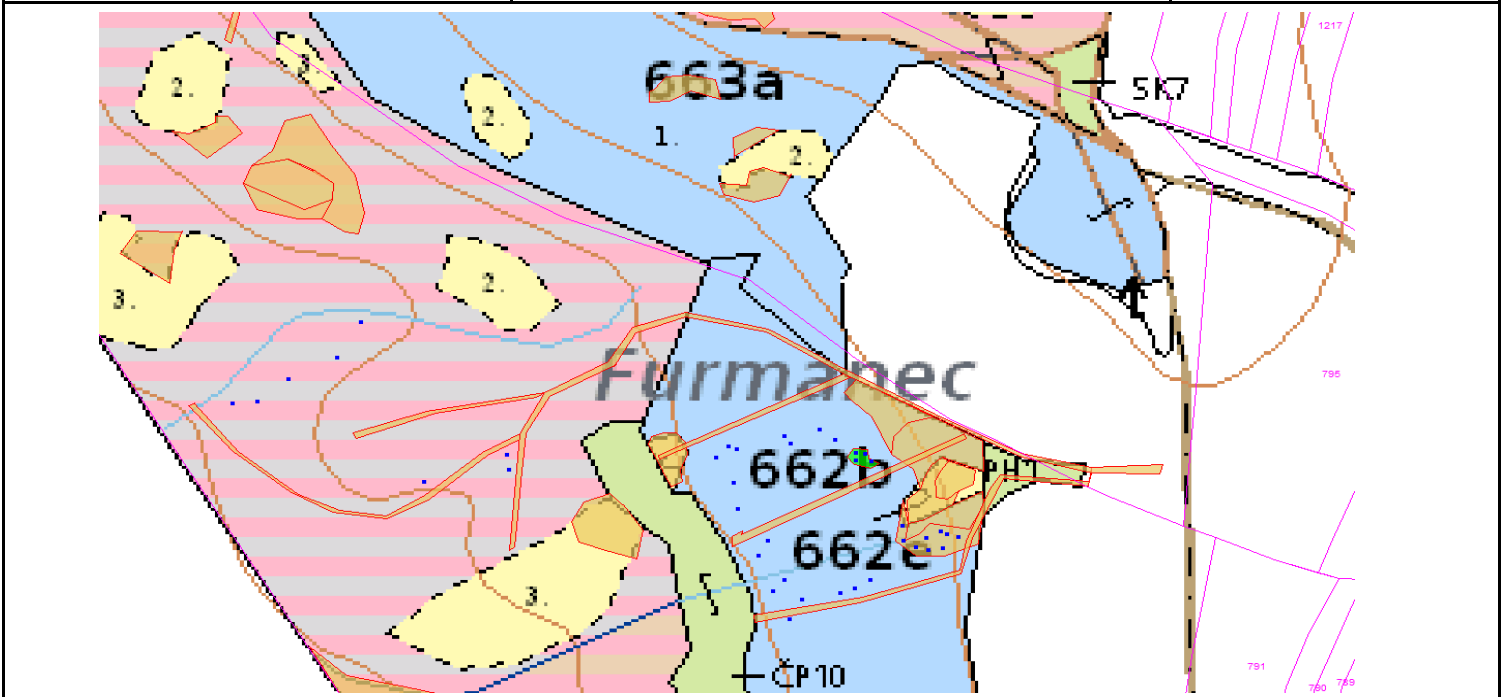

# SÚHLAS NA ŤAŽBU DREVA

číslo: 2021/08/20-131

PRIORITA  
PREPÍNANIE

1

SKLÁDKA

12

Vydal:

Odborný lesný hospodár	Meno, priezvisko: Ing. IVAN FEIK Odborný lesný hospodár OLH-394/99	Ing. Ivan Feik	Číslo osvedčenia  OLH-394 / 99	Vydanie súhlasu: 20.08.2021
	Podpis: 013 11 Lietavská Svinná-Babkov	<i>Ivan Feik</i>		Platnosť súhlasu do: 30.09.2021

Lesný celok: Čierne Svrčinovec	Vlastník alebo obhospodarovateľ lesa:	katastrálne územie
Vlastnícky celok: LPS Svrčinovec	LPS Svrčinovec	Svrčinovec

SÚHLAS		ČÍSLO PARCELY		Dielec	Druh ťažby	a jej špecifikácia *)	Spôsob vyznačenia ***)	VYZNAČENÁ ŤAŽBA				
číslo	podl.	kmeň	podlom.					Drevina	Počet kmeňov	Objem v m3	Plocha v ha**)	
131	1	792		662B	RNP	LS-sústredená	biela farba, bodky	SM	38	32.00	0.06	
131	1	792		662B	PN	SN-rozptýlená	biela farba, bodky	BO	4	3.00	0.00	
131	2	792		663B11	RN	LS-rozptýlená	biela farba, bodky	SM	8	9.00	0.00	
131	2	792		663B11	RN	VT-rozptýlená	biela farba, bodky	SM	1	2.00	0.00	
									<b>SPOLU:</b>	<b>51</b>	<b>46.00</b>	<b>0.06</b>