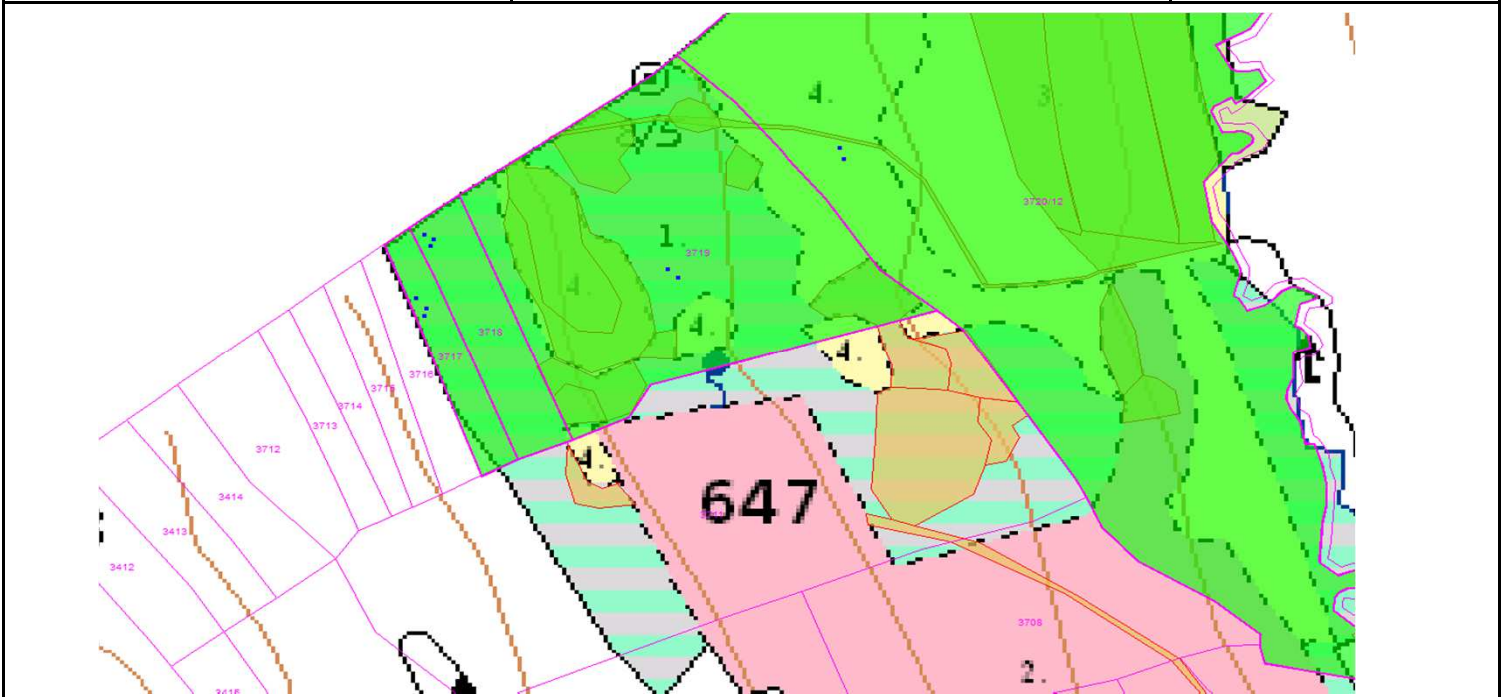

SÚHLAS NA ŤAŽBU DREVA

číslo: 2021/08/13-130

PRIORITA

1

SKLÁDKA

34

PREPÍNANIE

Vydal:

Odborný lesný hospodár	Meno, priezvisko: Ing. IVAN FEIK Odborný lesný hospodár OLH-394/99	Ing. Ivan Feik	Číslo osvedčenia OLH-394 / 99	Vydanie súhlasu: 13.08.2021
	Podpis: 013 11 Lietavská Svinná-Babkov			Platnosť súhlasu do: 15.09.2021

Lesný celok: Čierne Svrčinovec	Vlastník alebo obhospodarovateľ lesa:	katastrálne územie
Vlastnícky celok: LPS Svrčinovec	LPS Svrčinovec	Svrčinovec

SÚHLAS		ČÍSLO PARCELY		Dielec	Druh ťažby	a jej špecifikácia *)	Spôsob vyznačenia ***)	VYZNAČENÁ ŤAŽBA				
číslo	podl.	kmeň	podlom.					Drevina	Počet kmeňov	Objem v m3	Plocha v ha**)	
130	1	3718		647_11	RN	VT-rozptýlená	biela farba, bodky	SM	4	2.50	0.00	
130	2	3717		647_11	RN	LS-rozptýlená	biela farba, bodky	SM	3	1.50	0.00	
130	3	3720	12	647_11	RN	VT-rozptýlená	biela farba, bodky	SM	3	9.00	0.00	
130	4	3719		647_11	RN	VT-rozptýlená	biela farba, bodky	SM	2	1.00	0.00	
									SPOLU:	12	14.00	0.00

- *) Úmyselná obnovná: hospodársky spôsob, forma náhodná: jednotlivo (zlomy, sucháre, vývraty).
- ***) Mimoriadna: účel, plocha náhodná, sústredená: plocha v ha na dve desatiny.
- ***) Farba, ciacha, štítok.