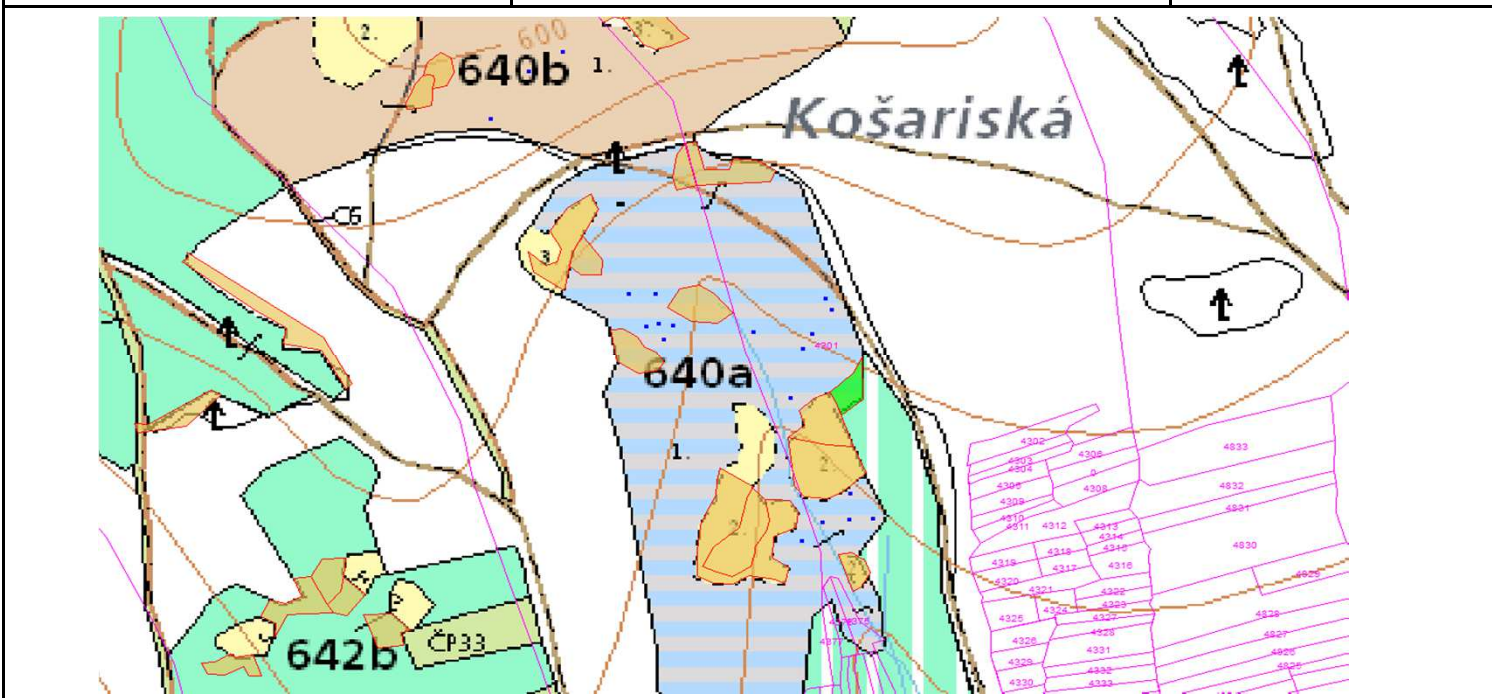

SÚHLAS NA ŤAŽBU DREVA

číslo: 2021/08/06-124

PRIORITA

1

SKLÁDKA

31

PREPÍNANIE

Vydal:

Odborný lesný hospodár	Meno, priezvisko: Ing. IVAN FEIK Odborný lesný hospodár OLH-394/99	Ing. Ivan Feik	Číslo osvedčenia OLH-394 / 99	Vydanie súhlasu: 6.08.2021
	Podpis: Lietavská Svinná 364 013 11 Lietavská Svinná-Babkov			Platnosť súhlasu do: 13.09.2021

Lesný celok: Čierne Svrčinovec	Vlastník alebo obhospodarovateľ lesa:	katastrálne územie
Vlastnícky celok: LPS Svrčinovec	LPS Svrčinovec	Svrčinovec

SÚHLAS		ČÍSLO PARCELY		Dielec	Druh ťažby	a jej špecifikácia *)	Spôsob vyznačenia ***)	VYZNAČENÁ ŤAŽBA				
číslo	podl.	kmeň	podlom.					Drevina	Počet kmeňov	Objem v m3	Plocha v ha**)	
124	1	4301		640A11	RN	LS - rozptýlená	biela farba, bodky	SM	11	22.00	0.04	
124	2	4274	12	640B10	RN	LS - rozptýlená	biela farba, bodky	SM	4	4.00	0.00	
124	3	4274	12	640A11	RN	LS - rozptýlená	biela farba, bodky	SM	11	12.00	0.00	
									SPOLU:	26	38.00	0.04

- *) Úmyselná obnovná: hospodársky spôsob, forma náhodná: jednotlivo (zlomy, sucháre, vývraty).
- ***) Mimoriadna: účel, plocha náhodná, sústredená: plocha v ha na dve desatiny.
- ***) Farba, ciacha, štítok.