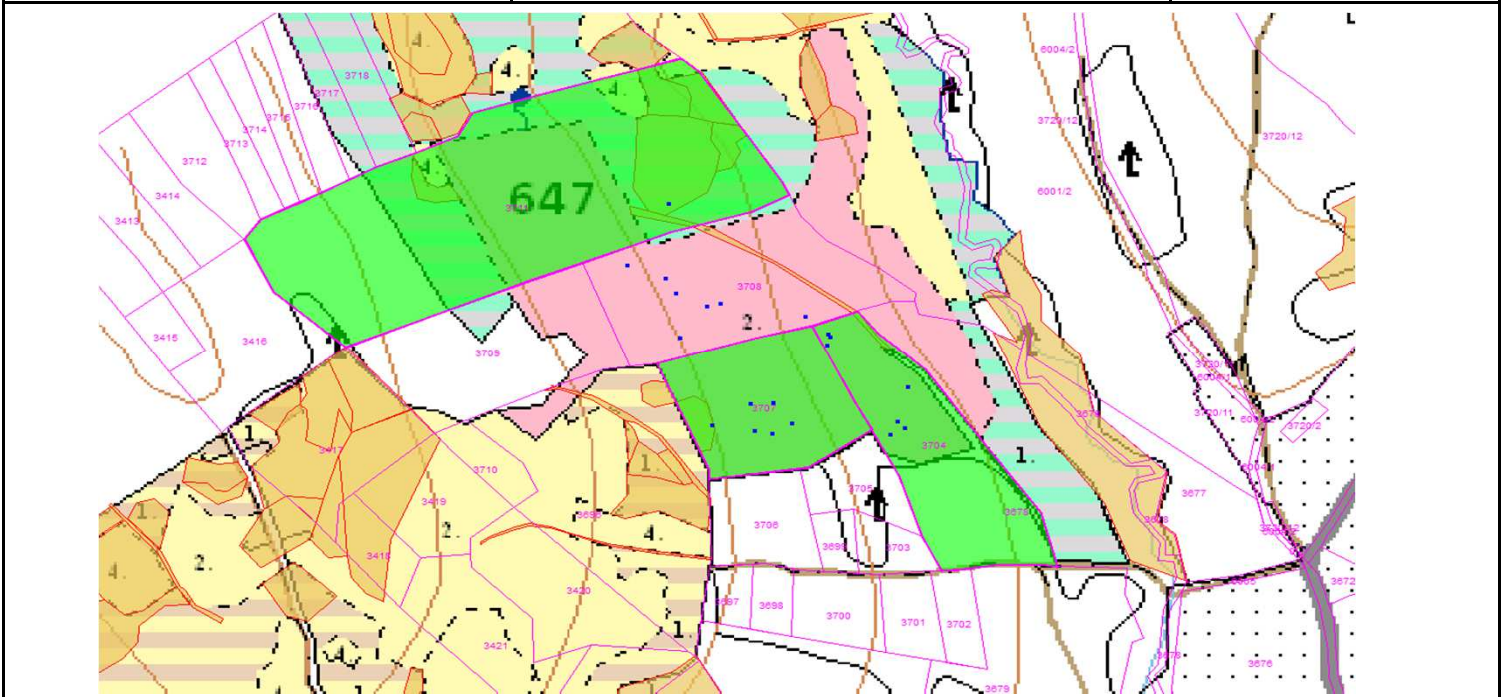

# SÚHLAS NA ŤAŽBU DREVA

číslo: 2021/08/06-123

PRIORITA

1

SKLÁDKA

34

PREPÍNANIE

Vydal:

Odborný lesný hospodár	Meno, priezvisko: Ing. IVAN FEIK Odborný lesný hospodár OLH-394/99	Ing. Ivan Feik	Číslo osvedčenia OLH-394 / 99	Vydanie súhlasu: 6.08.2021
	Podpis: 013 11 Lietavská Svinná-Babkov			Platnosť súhlasu do: 13.09.2021

Lesný celok: Čierne Svrčinovec	Vlastník alebo obhospodarovateľ lesa:	katastrálne územie
Vlastnícky celok: LPS Svrčinovec	LPS Svrčinovec	Svrčinovec

SÚHLAS		ČÍSLO PARCELY		Dielec	Druh ťažby	a jej špecifikácia *)	Spôsob vyznačenia ***)	VYZNAČENÁ ŤAŽBA			
číslo	podl.	kmeň	podlom.					Drevina	Počet kmeňov	Objem v m3	Plocha v ha**)
123	1	3704	647_20	PN	LS - rozptýlená	biela farba, bodky	SM	3	3.00	0.00	
123	2	3707	647_20	PN	LS - rozptýlená	biela farba, bodky	SM	14	14.00	0.00	
123	3	3708	647_20	PN	LS - rozptýlená	biela farba, bodky	SM	6	6.00	0.00	
123	4	3711	647_11	RN	LS - rozptýlená	biela farba, bodky	SM	1	3.00	0.00	
								<b>SPOLU:</b>	<b>24</b>	<b>26.00</b>	<b>0.00</b>

- \*) Úmyselná obnovná: hospodársky spôsob, forma náhodná: jednotlivo (zlomy, sucháre, vývraty).
- \*\*\*) Mimoriadna: účel, plocha náhodná, sústredená: plocha v ha na dve desatiny.
- \*\*\*) Farba, ciacha, štítok.