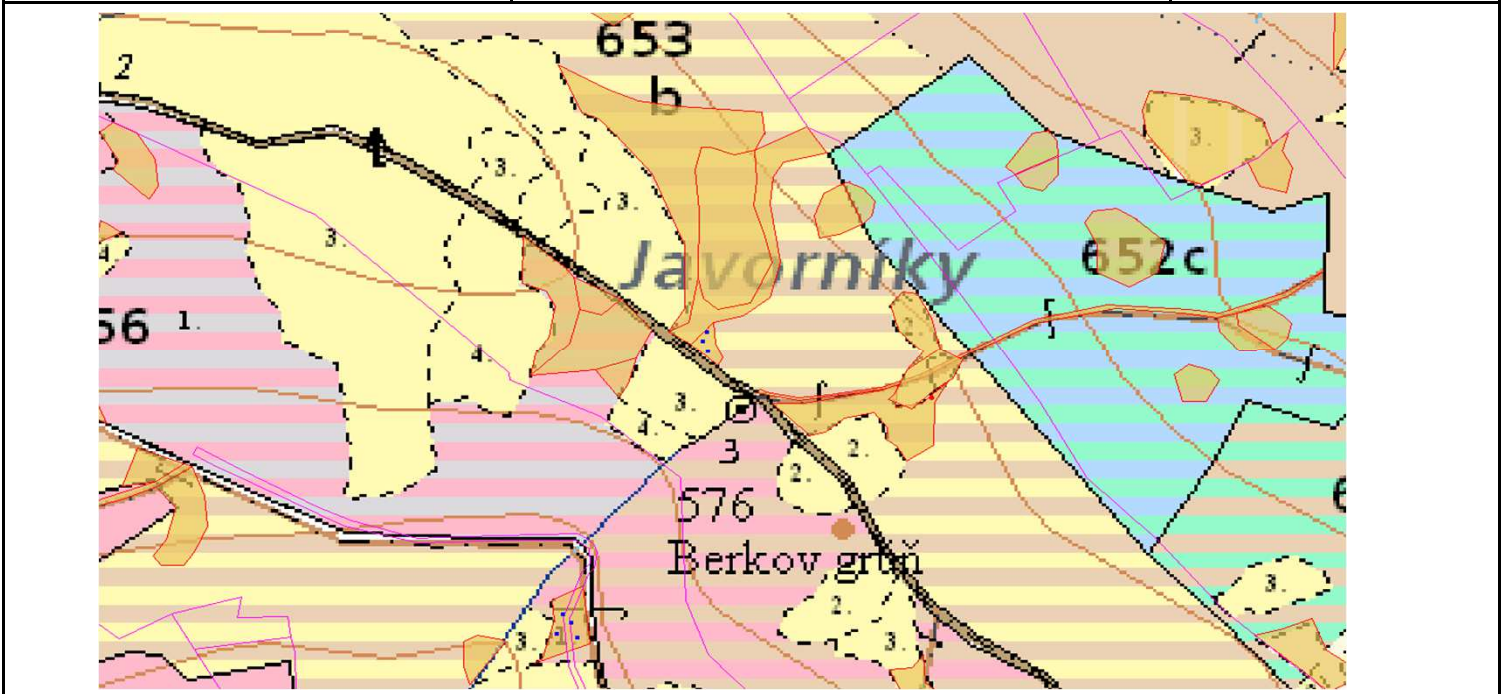

SÚHLAS NA ŤAŽBU DREVA

číslo: 2021/07/30-117

PRIORITA

1

SKLÁDKA

25

PREPÍNANIE

Vydal:

Lesný celok: Čierne Svrčinovec	Vlastník alebo obhospodarovateľ lesa:	katastrálne územie
Vlastnícky celok: LPS Svrčinovec	LPS Svrčinovec	Svrčinovec

SÚHLAS		ČÍSLO PARCELY		Dielec	Druh ťažby	a jej špecifikácia *)	Spôsob vyznačenia ***)	VYZNAČENÁ ŤAŽBA			
číslo	podl.	kmeň	podlom.					Drevina	Počet kmeňov	Objem v m3	Plocha v ha**)
117	1	2803	12	653B11	RN	LS - sústredená	biela farba, kríže	SM	3	7.50	0.02
117	2	2333		655A11	RN	LS - sústredená	biela farba, kríže	SM	4	10.50	0.06
SPOLU:									7	18.00	0.08

- *) Úmyselná obnovná: hospodársky spôsob, forma náhodná: jednotlivo (zlomy, sucháre, vývraty).
- ***) Mimoriadna: účel, plocha náhodná, sústredená: plocha v ha na dve desatiny.
- ***) Farba, ciacha, štítok.