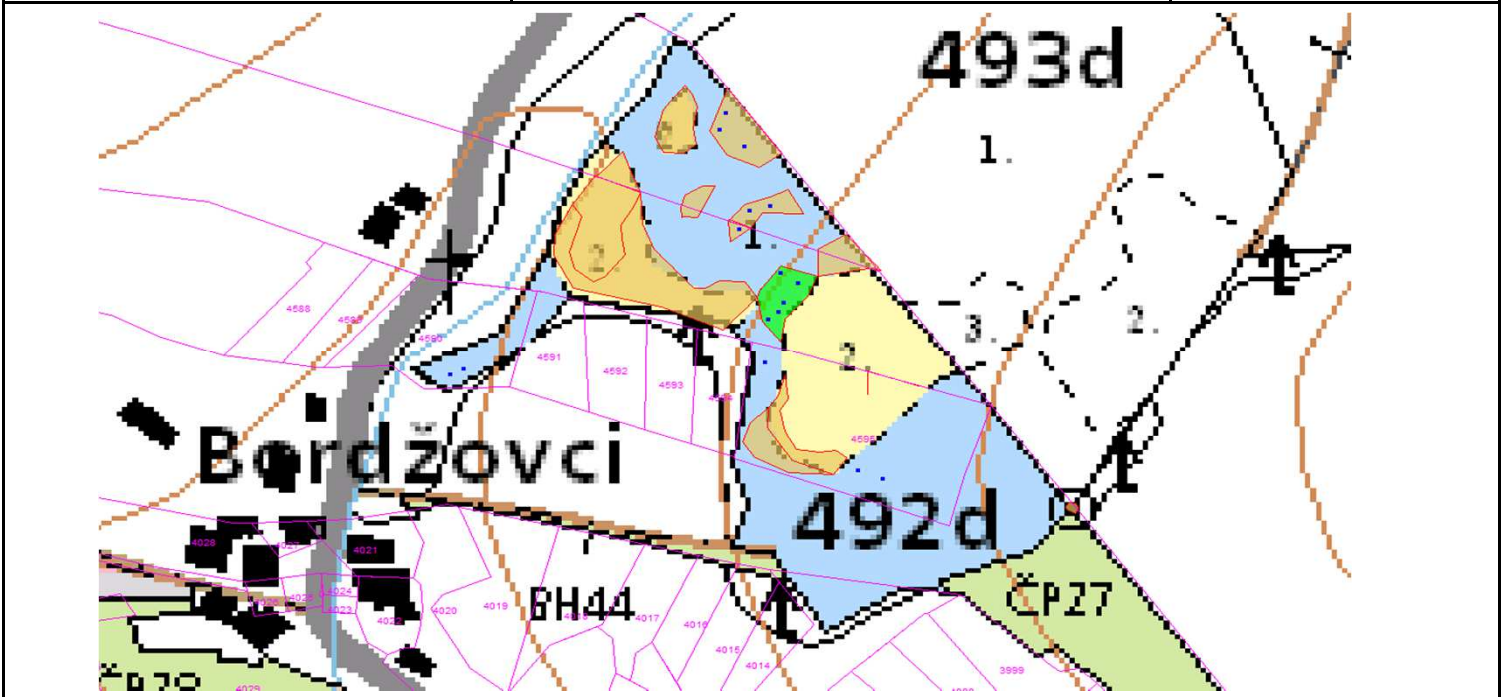

# SÚHLAS NA ŤAŽBU DREVA

číslo: 2021/07/30-111

PRIORITA

1

SKLÁDKA

54

PREPÍNANIE

Vydal:

Odborný lesný hospodár	Meno, priezvisko: Ing. IVAN FEIK Odborný lesný hospodár OLH-394/99	Ing. Ivan Feik	Číslo osvedčenia  OLH-394 / 99	Vydanie súhlasu: 30.07.2021
	Podpis: Lietavská Svinná 364 013 11 Lietavská Svinná-Babkov			Platnosť súhlasu do: 30.08.2021

Lesný celok: Čierne Svrčinovec	Vlastník alebo obhospodarovateľ lesa:	katastrálne územie
Vlastnícky celok: LPS Svrčinovec	LPS Svrčinovec	Svrčinovec

SÚHLAS		ČÍSLO PARCELY		Dielec	Druh ťažby	a jej špecifikácia *)	Spôsob vyznačenia ***)	VYZNAČENÁ ŤAŽBA			
číslo	podl.	kmeň	podlom.					Drevina	Počet kmeňov	Objem v m3	Plocha v ha**)
111	1	4598	492D10	RN	LS - sústredená	biela farba, kríže	SM	6	9.00	0.04	
111	2	4583	492D10	RN	LS - sústredená	biela farba, kríže	SM	6	9.00	0.03	
111	3	4595	492D10	RN	LS - rozptýlená	biela farba, bodky	SM	4	4.00	0.00	
111	4	4590	492D10	RN	LS - rozptýlená	biela farba, bodky	SM	1	1.50	0.00	
								<b>SPOLU:</b>	<b>17</b>	<b>23.50</b>	<b>0.07</b>