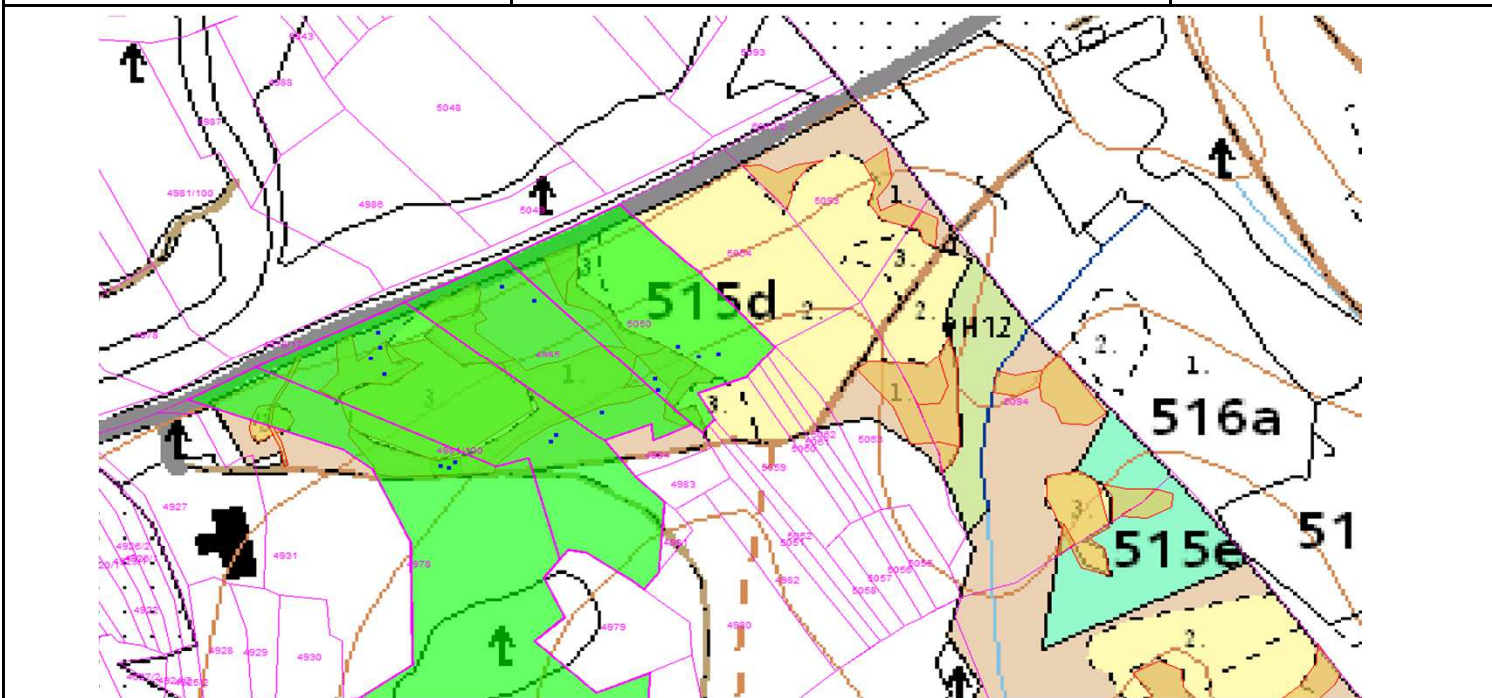

SÚHLAS NA ŤAŽBU DREVA

číslo: 2021/07/23-110

PRIORITA

1

SKLÁDKA

42

Vydal:

PREPÍNANIE

SMEROVÁ S.

Odborný lesný hospodár	Meno, priezvisko: Ing. IVAN FEIK odborný lesný hospodár 01 H-394/99	Ing. Ivan Feik	Číslo osvedčenia OLH-394 / 99	Vydanie súhlasu: 23.07.2021
	Podpis: Lietavská Svinná 364 013 11 Lietavská Svinná-Babkov			Platnosť súhlasu do: 30.08.2021

Lesný celok: Čierne Svrčinovec	Vlastník alebo obhospodarovateľ lesa:	katastrálne územie
Vlastnícky celok: LPS Svrčinovec	LPS Svrčinovec	Svrčinovec

SÚHLAS		ČÍSLO PARCELY		Dielec	Druh ťažby	a jej špecifikácia *)	Spôsob vyznačenia ***)	VYZNAČENÁ ŤAŽBA				
číslo	podl.	kmeň	podlom.					Drevina	Počet kmeňov	Objem v m3	Plocha v ha**)	
110	1	4981	100	515D10	RN	LS -sústredená	biela farba, kríže	SM	6	6.00	0.01	
110	2	4978		515D10	RN	LS - rozptýlená	biela farba, bodky	SM	3	5.00	0.00	
110	3	4985		515D10	RN	LS - rozptýlená	biela farba, bodky	SM	3	3.00	0.00	
110	4	5050		515D10	PN	VT - rozptýlená	biela farba, bodky	SM	5	6.00	0.00	
									SPOLU:	17	20.00	0.01

- *) Úmyselná obnovná: hospodársky spôsob, forma náhodná: jednotlivo (zlomy, sucháre, vývraty).
- ***) Mimoriadna: účel, plocha náhodná, sústredená: plocha v ha na dve desatiny.
- ***) Farba, ciacha, štítok.