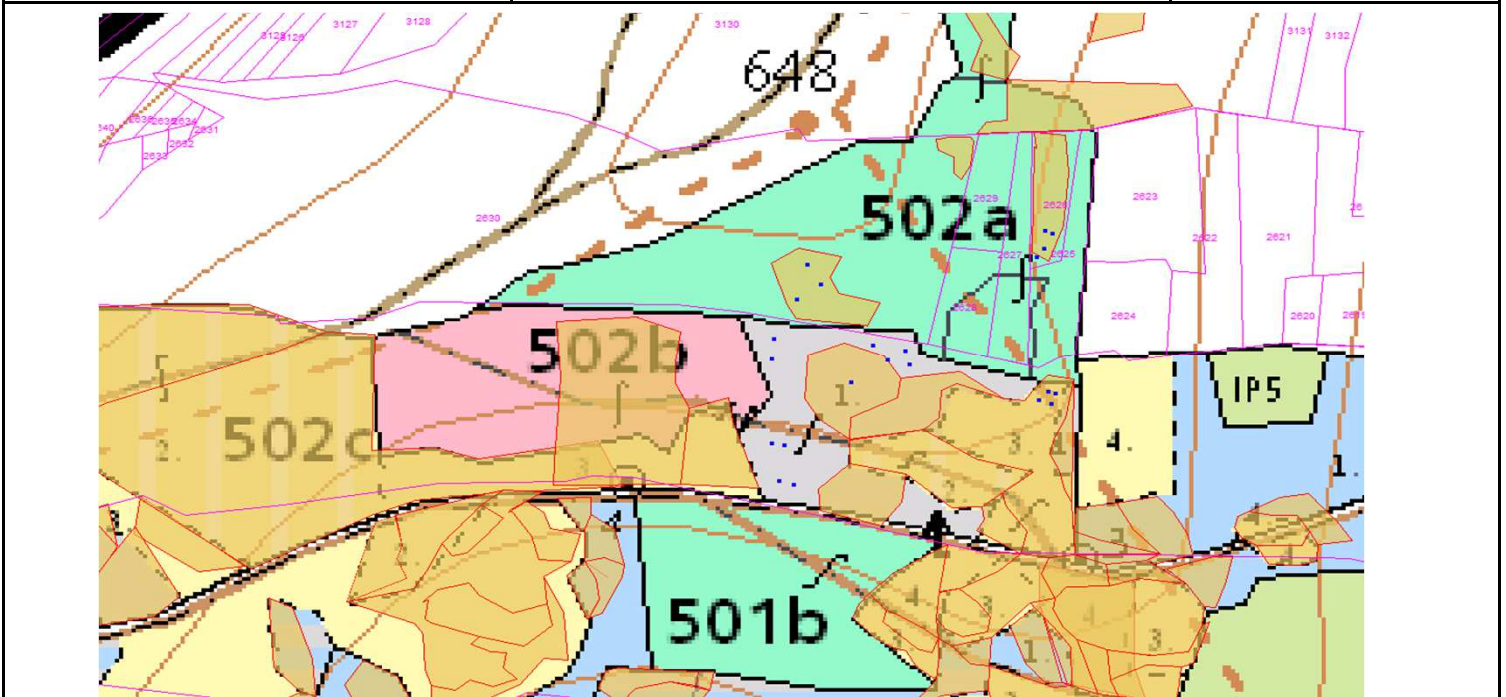

SÚHLAS NA ŤAŽBU DREVA

číslo: 2021/07/23-105

PRIORITA

1

SKLÁDKA

55

Vydal:

Odborný lesný hospodár	Meno, priezvisko: Ing. IVAN FEIK Odborný lesný hospodár OLH-394/99	Ing. Ivan Feik	Číslo osvedčenia OLH-394 / 99	Vydanie súhlasu: 23.07.2021
	Podpis: 013 11 Lietavská Svinná-Babkov			Platnosť súhlasu do: 30.08.2021

Lesný celok: Čierne Svrčinovec	Vlastník alebo obhospodarovateľ lesa:	katastrálne územie
Vlastnícky celok: LPS Svrčinovec	LPS Svrčinovec	Svrčinovec

SÚHLAS		ČÍSLO PARCELY		Dielec	Druh ťažby	a jej špecifikácia *)	Spôsob vyznačenia ***)	VYZNAČENÁ ŤAŽBA			
číslo	podl.	kmeň	podlom.					Drevina	Počet kmeňov	Objem v m3	Plocha v ha**)
105	1	2568	502C10	RN	LS - rozptýlená	biela farba, bodky	SM	13	25.00	0.00	
105	2	2630	502A	PN	LS - sústredená	biela farba, kríže	SM	2	4.00	0.09	
105	2	2630	502A	PN	VT - rozptýlená	biela farba, bodky	SM	2	4.00	0.00	
105	3	2626	502A	PN	LS - rozptýlená	biela farba, bodky	SM	4	4.00	0.00	
								SPOLU:	21	37.00	0.09

Upozornenie: Súhlas na ťažbu je platný až po doplnení údajov v časti "Vykoná"

- *) Úmyselná obnovná: hospodársky spôsob, forma náhodná: jednotlivo (zlomy, sucháre, vývraty).
- **) Mimoriadna: účel, plocha náhodná, sústredená: plocha v ha na dve desatiny.
- ***) Farba, ciacha, štítok.