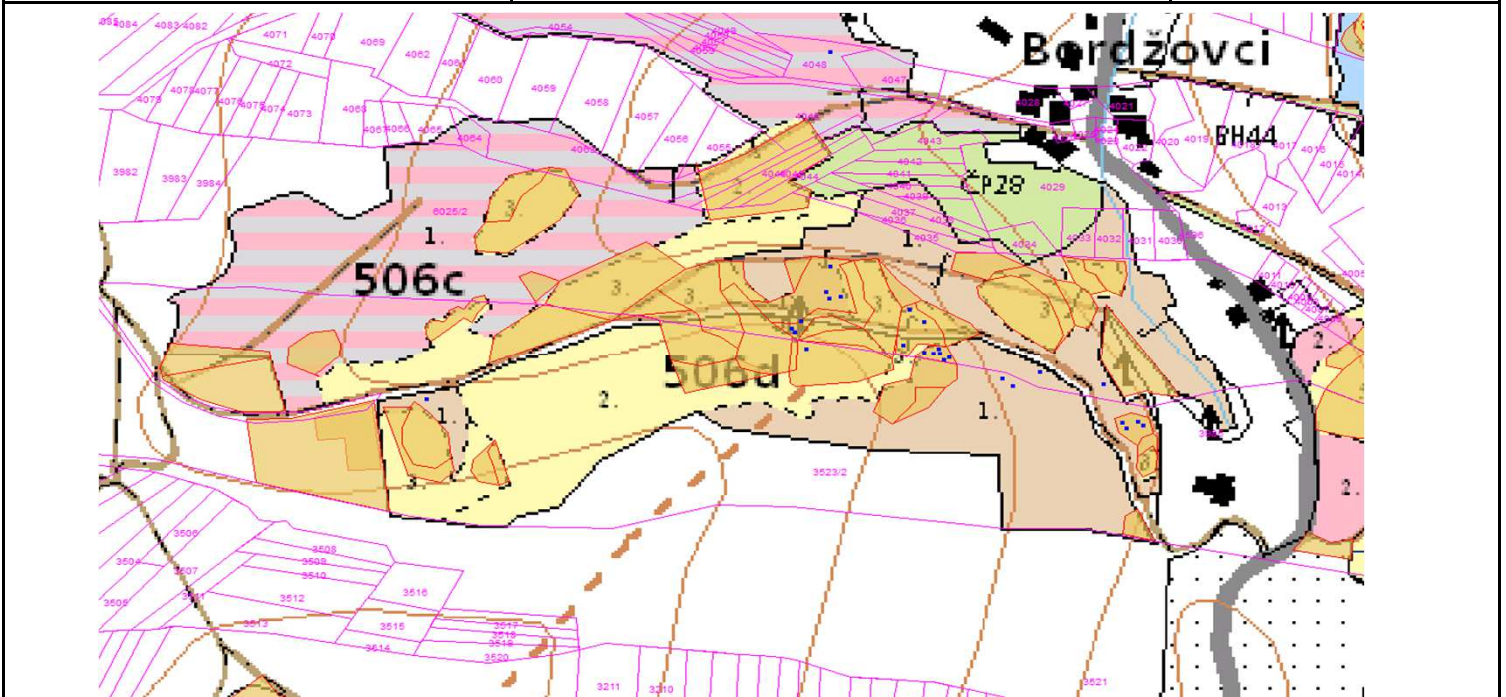

# SÚHLAS NA ŤAŽBU DREVA

číslo: 2021/07/23-104

PRIORITA

1

SKLÁDKA

55

Vydal:

Odborný lesný hospodár	Meno, priezvisko: Ing. IVAN FEIK odborný lesný hospodár O.L.H. 394/99	Ing. Ivan Feik	Číslo osvedčenia OLH-394 / 99	Vydanie súhlasu: 23.07.2021
	Podpis: 013 11 Lietavská Svinná-Babkov			Platnosť súhlasu do: 30.08.2021

Lesný celok: Čierne Svrčinovec	Vlastník alebo obhospodarovateľ lesa:	katastrálne územie
Vlastnícky celok: LPS Svrčinovec	LPS Svrčinovec	Svrčinovec

SÚHLAS		ČÍSLO PARCELY		Dielec	Druh ťažby	a jej špecifikácia *)	Spôsob vyznačenia ***)	VYZNAČENÁ ŤAŽBA			
číslo	podl.	kmeň	podlom.					Drevina	Počet kmeňov	Objem v m3	Plocha v ha**)
104	1	3985		506D10	RN	LS - sústredená	biela farba, kríže	SM	18	30.00	0.02
104	2	3523	2	506D10	RN	LS - sústredená	biela farba, kríže	SM	5	7.00	0.03
104	2	3523	2	506D10	RN	VT - rozptýlená	biela farba, bodky	SM	2	1.00	0.00
104	4	4048		506D10	RN	VT - rozptýlená	biela farba, bodky	SM	1	2.00	0.00
<b>SPOLU:</b>									<b>26</b>	<b>40.00</b>	<b>0.05</b>

- \*) Úmyselná obnovná: hospodársky spôsob, forma náhodná: jednotlivo (zlomy, sucháre, vývraty).
- \*\*) Mimoriadna: účel, plocha náhodná, sústredená: plocha v ha na dve desatiny.
- \*\*\*) Farba, ciacha, štítok.