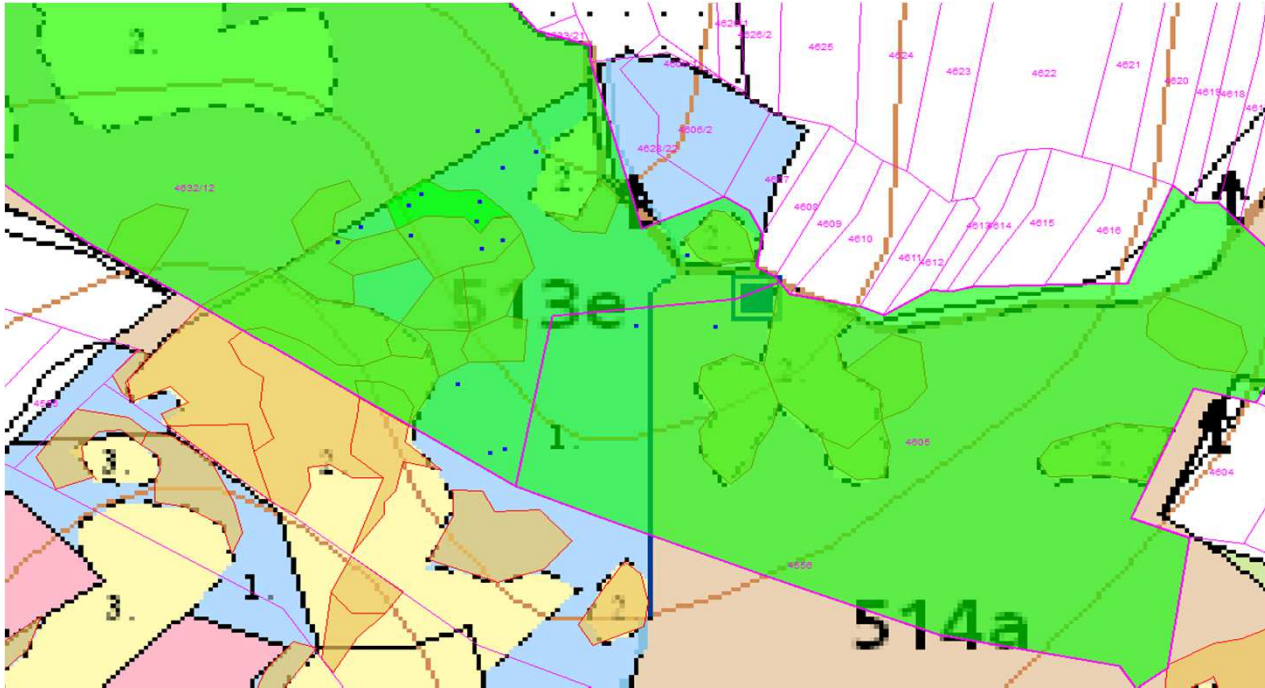

# SÚHLAS NA ŤAŽBU DREVA

číslo: 2021/07/16-100

PRIORITA

1

SKLÁDKA

43

PREPÍNANIE

SMEROVÁ S.

Vydal:

Odborný lesný hospodár	Meno, priezvisko: Ing. IVAN FEIK odborný lesný hospodár 01 H-394/99	Ing. Ivan Feik	Číslo osvedčenia  OLH-394 / 99	Vydanie súhlasu: 16.07.2021
	Podpis: Lietavská Svinná 364 013 11 Lietavská Svinná-Babkov			Platnosť súhlasu do: 23.8.2021

Lesný celok: Čierne Svrčinovec	Vlastník alebo obhospodarovateľ lesa:	katastrálne územie
Vlastnícky celok: LPS Svrčinovec	LPS Svrčinovec	Svrčinovec

SÚHLAS		ČÍSLO PARCELY		Dielec	Druh ťažby	a jej špecifikácia *)	Spôsob vyznačenia ***)	VYZNAČENÁ ŤAŽBA			
číslo	podl.	kmeň	podlom.					Drevina	Počet kmeňov	Objem v m3	Plocha v ha**)
100	1	4633	22	513E10	RN	LS - sústredená	biela farba, kríže	SM	13	22.00	0.05
100	2	4633	22	513B10	RN	LS - rozptýlená	biela farba, bodky	SM	1	1.00	0.00
100	3	4605		513E10	RN	LS - rozptýlená	biela farba, bodky	SM	2	3.50	0.00
100	4	4605		514A10	RN	LS - rozptýlená	biela farba, bodky	SM	1	1.50	0.00
								<b>SPOLU:</b>	<b>17</b>	<b>28.00</b>	<b>0.05</b>

\*) Úmyselná obnovná: hospodársky spôsob, forma náhodná: jednotlivo (zlomy, sucháre, vývraty).

\*\*\*) Mimoriadna: účel, plocha náhodná, sústredená: plocha v ha na dve desatiny.

\*\*\*) Farba, ciacha, štítok.