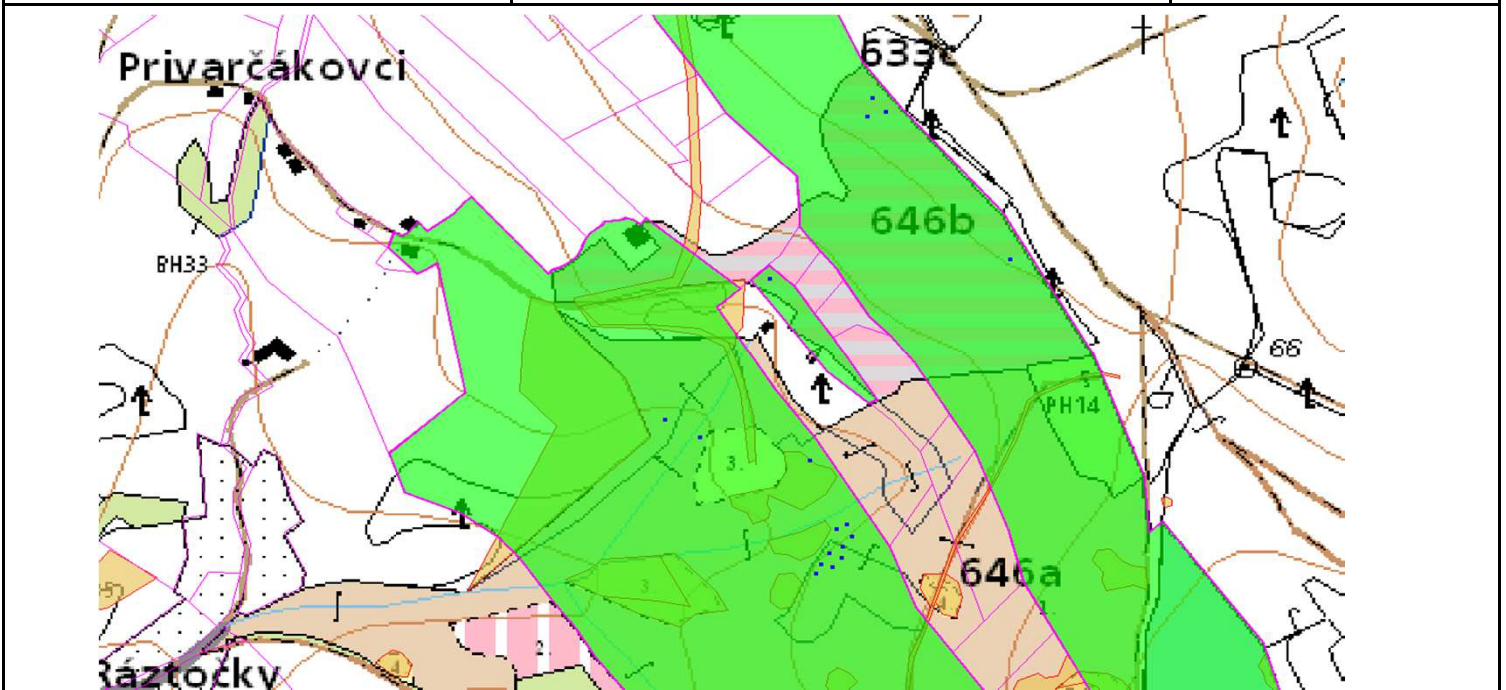

# SÚHLAS NA ŤAŽBU DREVA

číslo: 2020/12/04-217

PRIORITA  
PREPÍNANIE

2 SKLÁDKA

32

Vydal:

Odborný lesný hospodár	Meno, priezvisko: Ing. IVAN FEIK Odborný lesný hospodár OLH-394/99	Ing. Ivan Feik	Číslo osvedčenia  OLH-394 / 99	Vydanie súhlasu: 4.12.2020
	Podpis: Lietavská Svinňá 364 013 11 Lietavská Svinňá-Babkov			Platnosť súhlasu do: 31.12.2020

Lesný celok: Čierne Svrčinovec	Vlastník alebo obhospodarovateľ lesa:	katastrálne územie
Vlastnícky celok: LPS Svrčinovec	LPS Svrčinovec	Svrčinovec

SÚHLAS		ČÍSLO PARCELY		Dielec	Druh ťažby	a jej špecifikácia *)	Spôsob vyznačenia ***)	VYZNAČENÁ ŤAŽBA				
číslo	podl.	kmeň	podlom.					Drevina	Počet kmeňov	Objem v m3	Plocha v ha**)	
217	1	4876		646B01	RN	LS - rozptýlená	biela farba, bodky	SM	3	5.00	0.00	
217	2	4856		646B01	RN	LS - rozptýlená	biela farba, bodky	SM	1	3.00	0.00	
217	3	4291		646A10	RN	LS - rozptýlená	biela farba, bodky	SM	13	10.00	0.00	
									<b>SPOLU:</b>	<b>17</b>	<b>18.00</b>	<b>0.00</b>