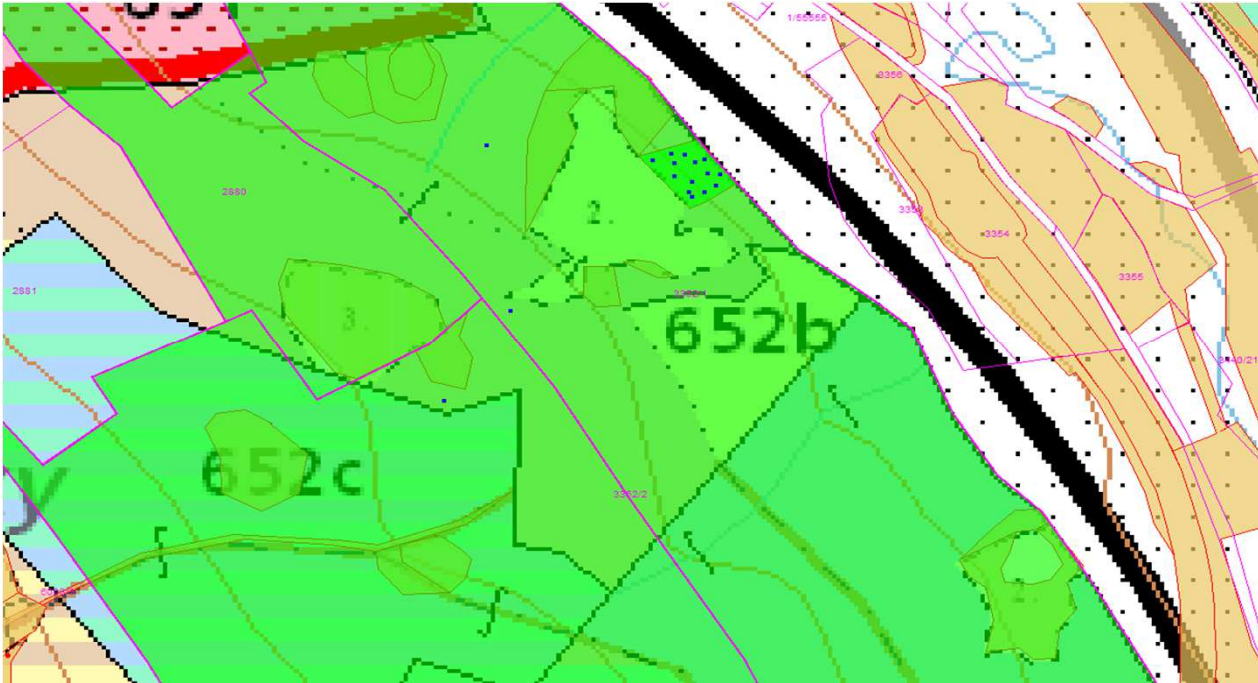

# SÚHLAS NA ŤAŽBU DREVA

číslo: 2020/11/27-216

PRIORITA

2

SKLÁDKA

25

Vydal:

PREPÍNANIE

SMEROVÁ S.

Odborný lesný hospodár	Meno, priezvisko: Ing. IVAN FEIK odborný lesný hospodár OLH-394/99	Ing. Ivan Feik	Číslo osvedčenia  OLH-394 / 99	Vydanie súhlasu: 27.11.2020
	Podpis: Lietavská Svinná 364 013 11 Lietavská Svinná-Babkov			Platnosť súhlasu do: 30.12.2020

Lesný celok: Čierne Svrčinovec	Vlastník alebo obhospodarovateľ lesa:	katastrálne územie
Vlastnícky celok: LPS Svrčinovec	LPS Svrčinovec	Svrčinovec

SÚHLAS		ČÍSLO PARCELY		Dielec	Druh ťažby	a jej špecifikácia *)	Spôsob vyznačenia ***)	VYZNAČENÁ ŤAŽBA			
číslo	podl.	kmeň	podlom.					Drevina	Počet kmeňov	Objem v m3	Plocha v ha**)
216	1	3352	12	652A10	RN	LS-sústredená	biela farba, kríže	SM	10	15.00	0.06
216	2	2882		652A10	RN	LS- rozptýlená	biela farba, bodky	SM	10	19.00	0.00
								<b>SPOLU:</b>	<b>20</b>	<b>34.00</b>	<b>0.06</b>