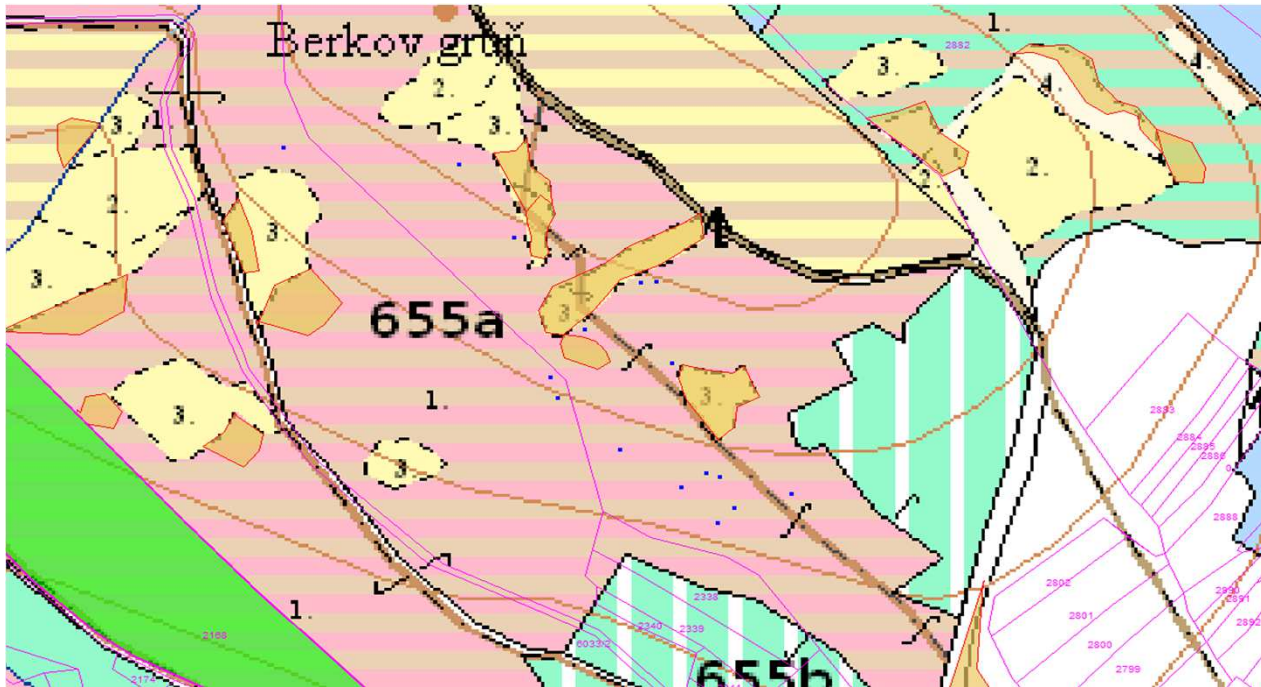

# SÚHLAS NA ŤAŽBU DREVA

číslo: 2020/11/13-205

PRIORITA

2

SKLÁDKA

25

Vydal:

v lese omyl 201 !!!

PREPÍNANIE

SMEROVÁ S.

Odborný lesný hospodár	Meno, priezvisko: Ing. IVAN FEIK odborný lesný hospodár 01 H-394/99	Ing. Ivan Feik	Číslo osvedčenia	Vydanie súhlasu: 13.11.2020
	Podpis: Lietavská Svinná 364 013 11 Lietavská Svinná-Babkov		OLH-394 / 99	Platnosť súhlasu do: 15.12.2020

Lesný celok: Čierne Svrčinovec	Vlastník alebo obhospodarovateľ lesa:	katastrálne územie
Vlastnícky celok: LPS Svrčinovec	LPS Svrčinovec	Svrčinovec

SÚHLAS		ČÍSLO PARCELY		Dielec	Druh ťažby	a jej špecifikácia *)	Spôsob vyznačenia ***)	VYZNAČENÁ ŤAŽBA			
číslo	podl.	kmeň	podlom.					Drevina	Počet kmeňov	Objem v m3	Plocha v ha**)
205	1	2803	12	655A11	RN	LS -rozptýlená	biela farba, bodky	SM	11	20.00	0.00
205	2	2333		655A11	RN	LS -rozptýlená	biela farba, bodky	SM	3	5.00	0.00
								<b>SPOLU:</b>	<b>14</b>	<b>25.00</b>	<b>0.00</b>