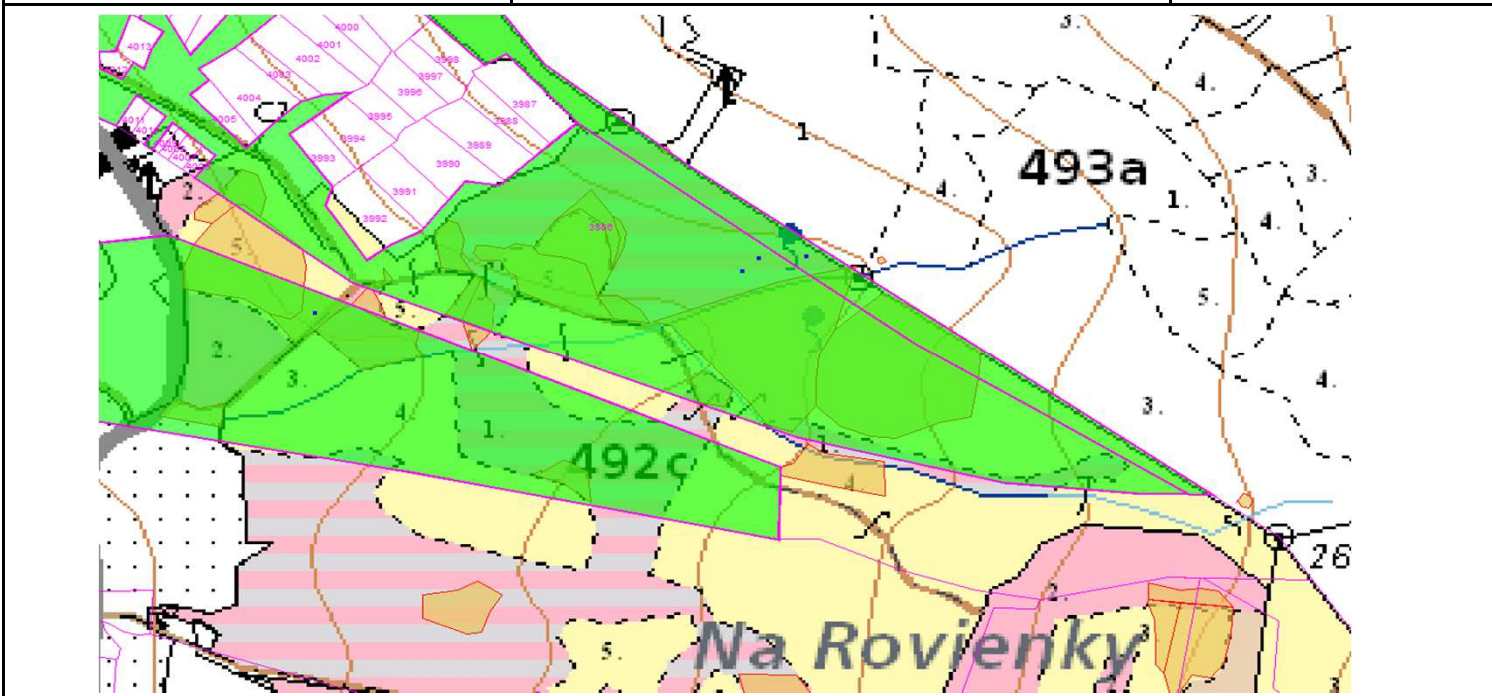

SÚHLAS NA ŤAŽBU DREVA

číslo: 2020/10/23-200

PRIORITA

2

SKLÁDKA

54

PREPÍNANIE

Vydal:

Odborný lesný hospodár	Meno, priezvisko: Ing. IVAN FEIK Odborný lesný hospodár OLH-394/99	Ing. Ivan Feik	Číslo osvedčenia OLH-394 / 99	Vydanie súhlasu: 23.10.2020
	Podpis: Lietavská Svinná 364 013 11 Lietavská Svinná-Babkov			Platnosť súhlasu do: 30.11.2020

Lesný celok: Čierne Svrčinovec	Vlastník alebo obhospodarovateľ lesa:	katastrálne územie
Vlastnícky celok: LPS Svrčinovec	LPS Svrčinovec	Svrčinovec

SÚHLAS		ČÍSLO PARCELY		Dielec	Druh ťažby	a jej špecifikácia *)	Spôsob vyznačenia ***)	VYZNAČENÁ ŤAŽBA			
číslo	podl.	kmeň	podlom.					Drevina	Počet kmeňov	Objem v m3	Plocha v ha**)
200	1	4596		492C11	RN	LS - sústredená	biela farba, kríže	SM	1	4.00	0.02
200	2	3986		492C11	RN	LS - rozptýlená	biela farba, bodky	SM	2	3.00	0.00
200	3	3523	2	492C11	RN	LS - rozptýlená	biela farba, bodky	SM	1	3.00	0.00
								SPOLU:	4	10.00	0.02