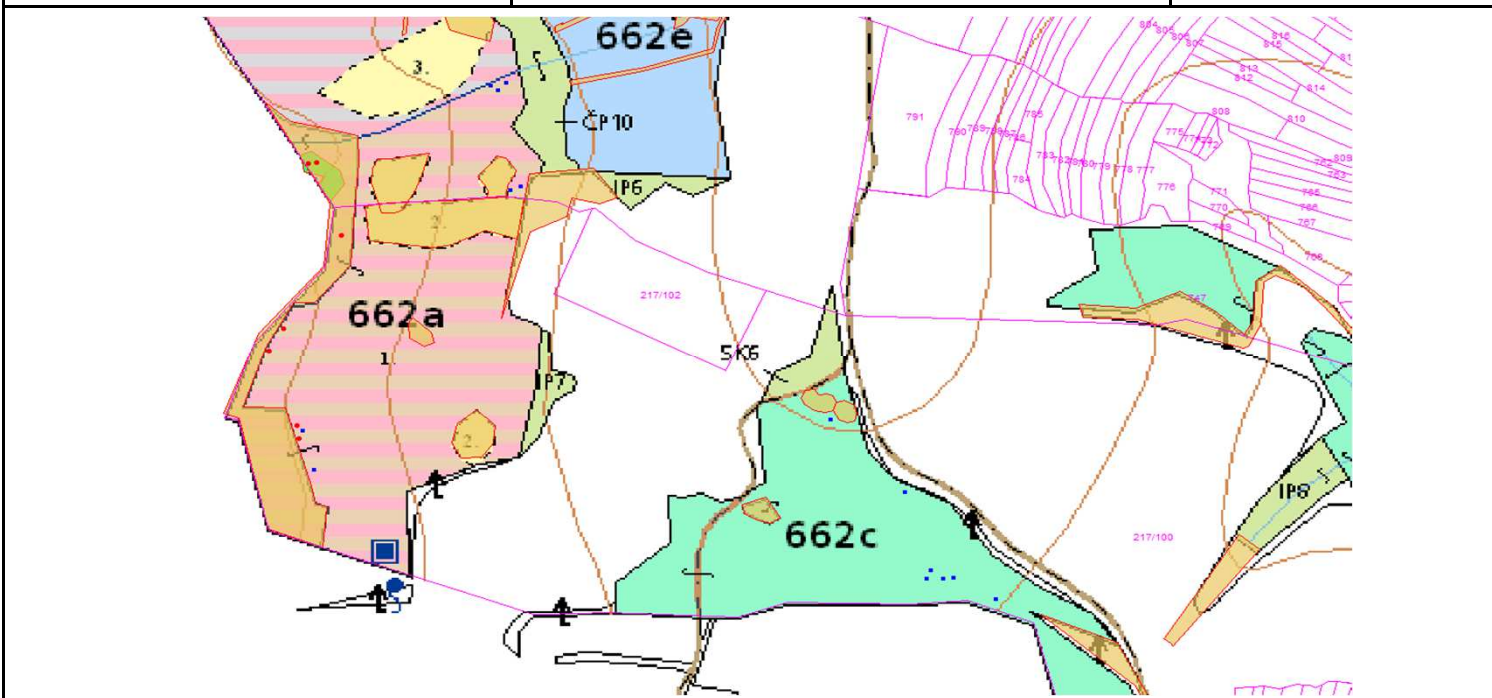

SÚHLAS NA ŤAŽBU DREVA

číslo: 2020/10/09-192

PRIORITA
PREPÍNANIE

2

SKLÁDKA

12

Vydal:

Odborný lesný hospodár	Meno, priezvisko: Ing. IVAN FEIK Odborný lesný hospodár OLH-394/99	Ing. Ivan Feik	Číslo osvedčenia OLH-394 / 99	Vydanie súhlasu: 9.10.2020
	Podpis: 013 11 Lietavská Svinná-Babkov			Platnosť súhlasu do: 10.11.2020

Lesný celok: Čierne Svrčinovec	Vlastník alebo obhospodarovateľ lesa:	katastrálne územie
Vlastnícky celok: LPS Svrčinovec	LPS Svrčinovec	Svrčinovec

SÚHLAS		ČÍSLO PARCELY		Dielec	Druh ťažby	a jej špecifikácia *)	Spôsob vyznačenia ***)	VYZNAČENÁ ŤAŽBA				
číslo	podl.	kmeň	podlom.					Drevina	Počet kmeňov	Objem v m3	Plocha v ha**)	
192	1	217	100	662C	RN	LS - rozptýlená	biela farba, bodky	SM	7	8.00	0.00	
192	2	217	100	662A11	RN	LS - rozptýlená	biela farba, bodky	SM	5	12.00	0.00	
192	2	217	100	662A11	RN	VT - rozptýlená	biela farba, bodky	BO	1	2.00	0.00	
192	3	792		662A11	RN	LS - sústredená	biela farba, kríže	SM	5	9.00	0.05	
									SPOLU:	18	31.00	0.05

- *) Úmyselná obnovná: hospodársky spôsob, forma náhodná: jednotlivo (zlomy, sucháre, vývraty).
- **) Mimoriadna: účel, plocha náhodná, sústredená: plocha v ha na dve desatiny.
- ***) Farba, ciacha, štítok.