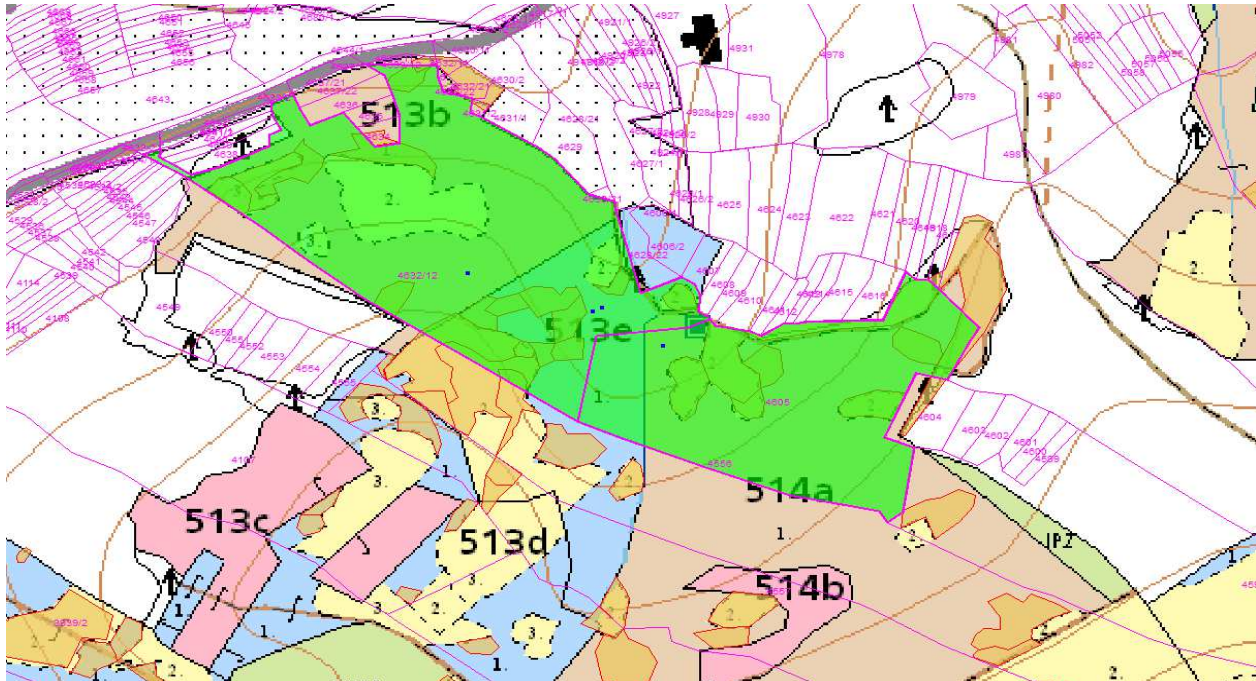

SÚHLAS NA ŤAŽBU DREVA

číslo: 2020/10/02-191

PRIORITA

1

SKLÁDKA

43

Vydal:

PREPÍNANIE

SMEROVÁ S.

Odborný lesný hospodár	Meno, priezvisko: Ing. IVAN FEIK odborný lesný hospodár OI H-394/93	Ing. Ivan Feik 	Číslo osvedčenia OLH-394 / 99	Vydanie súhlasu: 2.10.2020
	Podpis: 013 11 Lietavská Svinná-Babkov			Platnosť súhlasu do: 10.11.2020

Lesný celok: Čierne Svrčinovec	Vlastník alebo obhospodarovateľ lesa:	katastrálne územie
Vlastnícky celok: LPS Svrčinovec	LPS Svrčinovec	Svrčinovec

SÚHLAS		ČÍSLO PARCELY		Dielec	Druh ťažby	a jej špecifikácia *)	Spôsob vyznačenia ***)	VYZNAČENÁ ŤAŽBA			
číslo	podl.	kmeň	podlom.					Drevina	Počet kmeňov	Objem v m3	Plocha v ha**)
191	1	4605		514A10	RN	LS - rozptýlená	biela farba, bodky	SM	1	1.00	0.00
191	2	4633	22	513E10	RN	LS - rozptýlená	biela farba, bodky	SM	2	3.00	0.00
191	3	4633	22	513B10	PN	LS - rozptýlená	biela farba, bodky	JD	1	1.00	0.00
								SPOLU:	4	5.00	0.00

- *) Úmyselná obnovná: hospodársky spôsob, forma náhodná: jednotlivo (zlomy, sucháre, vývraty).
- ***) Mimoriadna: účel, plocha náhodná, sústredená: plocha v ha na dve desatiny.
- ***) Farba, ciacha, štítok.