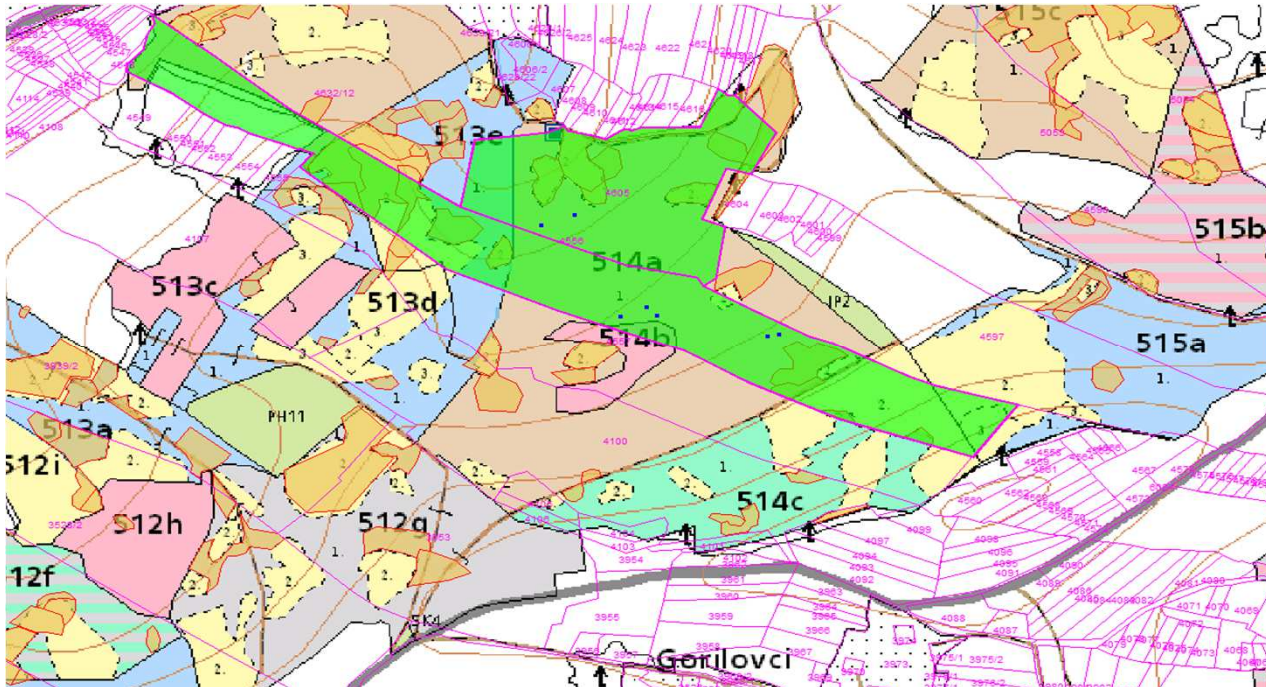

SÚHLAS NA ŤAŽBU DREVA

číslo: 2020/10/02-190

PRIORITA

1

SKLÁDKA

43

Vydal:

PREPÍNANIE

SMEROVÁ S.

Odborný lesný hospodár	Meno, priezvisko: Ing. IVAN FEIK odborný lesný hospodár OI H-394/99	Ing. Ivan Feik <i>Ivan Feik</i>	Číslo osvedčenia	Vydanie súhlasu: 2.10.2020
	Podpis: 013 11 Lietavská Svinná-Babkov		OLH-394 / 99	Platnosť súhlasu do: 10.11.2020

Lesný celok: Čierne Svrčinovec	Vlastník alebo obhospodarovateľ lesa:	katastrálne územie
Vlastnícky celok: LPS Svrčinovec	LPS Svrčinovec	Svrčinovec

SÚHLAS		ČÍSLO PARCELY		Dielec	Druh ťažby	a jej špecifikácia *)	Spôsob vyznačenia ***)	VYZNAČENÁ ŤAŽBA			
číslo	podl.	kmeň	podlom.					Drevina	Počet kmeňov	Objem v m3	Plocha v ha**)
190	1	4556		514A10	RN	LS - rozptýlená	biela farba, bodky	SM	5	10.00	0.00
190	2	4605		514A10	RN	VT - rozptýlená	biela farba, bodky	SM	1	2.00	0.00
		4605		514A10	PN	VT - rozptýlená	biela farba, bodky	JD	1	2.00	0.00
								SPOLU:	7	14.00	0.00

- *) Úmyselná obnovná: hospodársky spôsob, forma náhodná: jednotlivo (zlomy, sucháre, vývraty).
- ***) Mimoriadna: účel, plocha náhodná, sústredená: plocha v ha na dve desatiny.
- ***) Farba, ciacha, štítok.