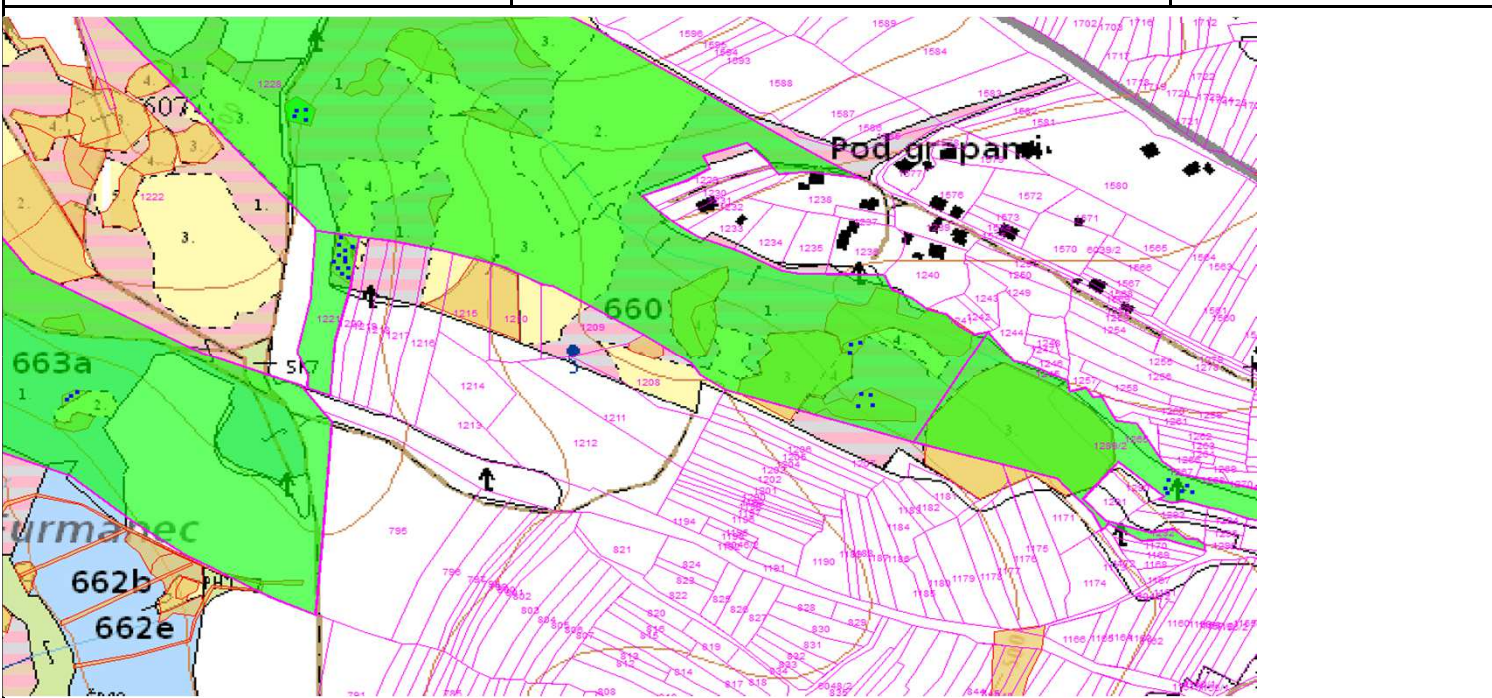

SÚHLAS NA ŤAŽBU DREVA

číslo: 2020/09/25-186

PRIORITA
PREPÍNANIE

1

SKLÁDKA

12

Vydal:

Odborný lesný hospodár	Meno, priezvisko: Ing. IVAN FEIK odborný lesný hospodár OLH-394/99	Ing. Ivan Feik 	Číslo osvedčenia OLH-394 / 99	Vydanie súhlasu: 25.09.2020
	Podpis: 013 11 Lietavská Svinná-Babkov			Platnosť súhlasu do: 30.10.2020

Lesný celok: Čierne Svrčinovec	Vlastník alebo obhospodarovateľ lesa:	katastrálne územie
Vlastnícky celok: LPS Svrčinovec	LPS Svrčinovec	Svrčinovec

SÚHLAS		ČÍSLO PARCELY		Dielec	Druh ťažby	a jej špecifikácia *)	Spôsob vyznačenia ***)	VYZNAČENÁ ŤAŽBA				
číslo	podl.	kmeň	podlom.					Drevina	Počet kmeňov	Objem v m3	Plocha v ha**)	
186	1	1228		660_11	RN	LS - sústredená	biela farba, kríže	SM	7	15.00	0.14	
186	2	794		663A10	RN	LS - sústredená	biela farba, kríže	SM	3	7.00	0.01	
186	3	1221		660_11	RN	LS - sústredená	biela farba, kríže	SM	15	42.00	0.06	
186	4	1289	2	660_11	RN	LS - rozptýlená	biela farba, bodky	SM	6	14.00	0.00	
									SPOLU:	31	78.00	0.21

- *) Úmyselná obnovná: hospodársky spôsob, forma náhodná: jednotlivo (zlomy, sucháre, vývraty).
- **) Mimoriadna: účel, plocha náhodná, sústredená: plocha v ha na dve desatiny.
- ***) Farba, ciacha, štítok.