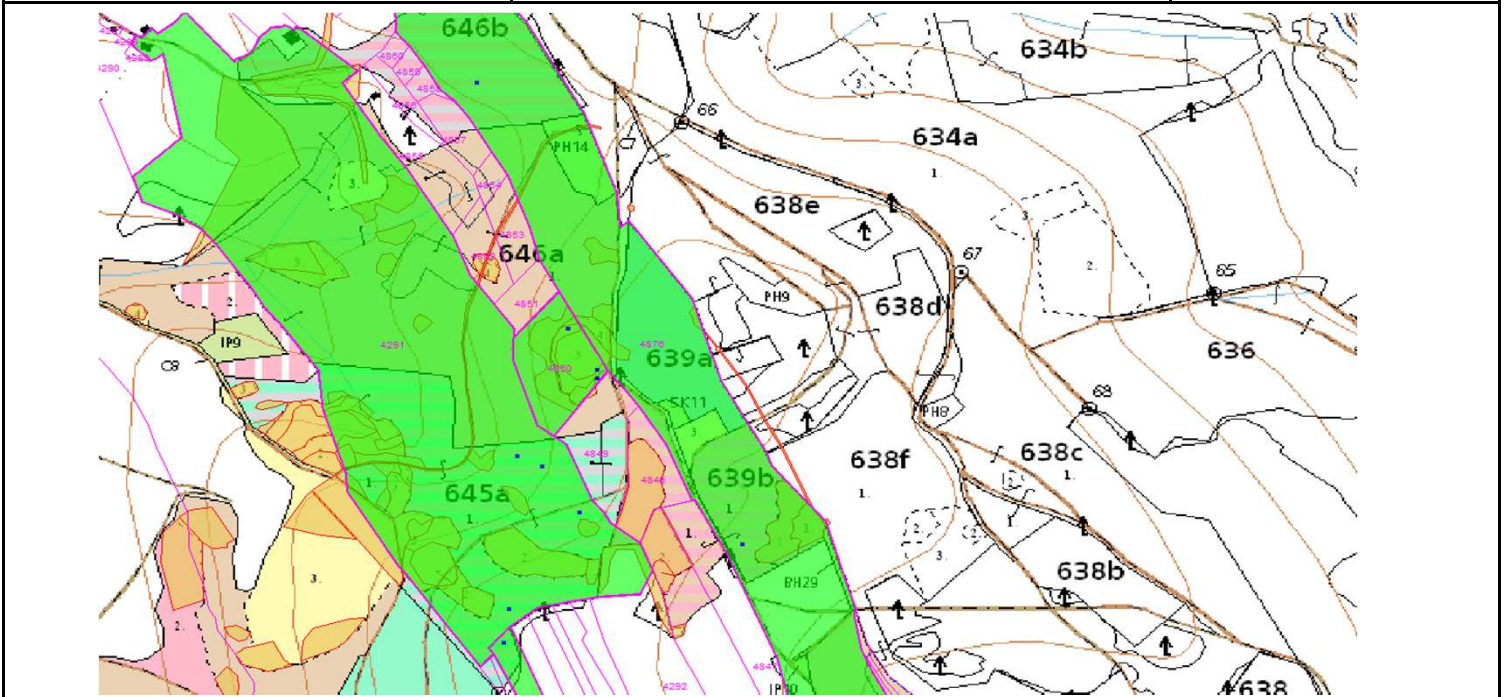

# SÚHLAS NA ŤAŽBU DREVA

číslo: 2020/09/22-178

PRIORITA

1

SKLÁDKA

32

Vydal:

Odborný lesný hospodár	Meno, priezvisko: Ing. IVAN FEIK Odborný lesný hospodár OLH-394/99	Ing. Ivan Feik	Číslo osvedčenia OLH-394 / 99	Vydanie súhlasu: 22.09.2020
	Podpis: 013 11 Lietavská Svinná-Babkov			Platnosť súhlasu do: 30.10.2020

Lesný celok: Čierne Svrčinovec	Vlastník alebo obhospodarovateľ lesa:	katastrálne územie
Vlastnícky celok: LPS Svrčinovec	LPS Svrčinovec	Svrčinovec

SÚHLAS		ČÍSLO PARCELY		Dielec	Druh ťažby	a jej špecifikácia *)	Spôsob vyznačenia ***)	VYZNAČENÁ ŤAŽBA				
číslo	podl.	kmeň	podlom.					Drevina	Počet kmeňov	Objem v m3	Plocha v ha**)	
178	1	4850		646A10	RN	LS - rozptýlená	biela farba, bodky	SM	3	5.00	0.00	
178	2	4876		646B01	RN	LS - rozptýlená	biela farba, bodky	SM	1	2.00	0.00	
178	3	4291		645A11	RN	LS - rozptýlená	biela farba, bodky	SM	6	9.00	0.00	
178	4	4298		645A11	RN	LS - rozptýlená	biela farba, bodky	SM	1	3.00	0.00	
178	5	4876		639B11	RN	LS - rozptýlená	biela farba, bodky	SM	1	2.00	0.00	
									<b>SPOLU:</b>	<b>12</b>	<b>21.00</b>	<b>0.00</b>

- \*) Úmyselná obnovná: hospodársky spôsob, forma náhodná: jednotlivo (zlomy, sucháre, vývraty).
- \*\*) Mimoriadna: účel, plocha náhodná, sústredená: plocha v ha na dve desatiny.
- \*\*\*) Farba, ciacha, štítok.