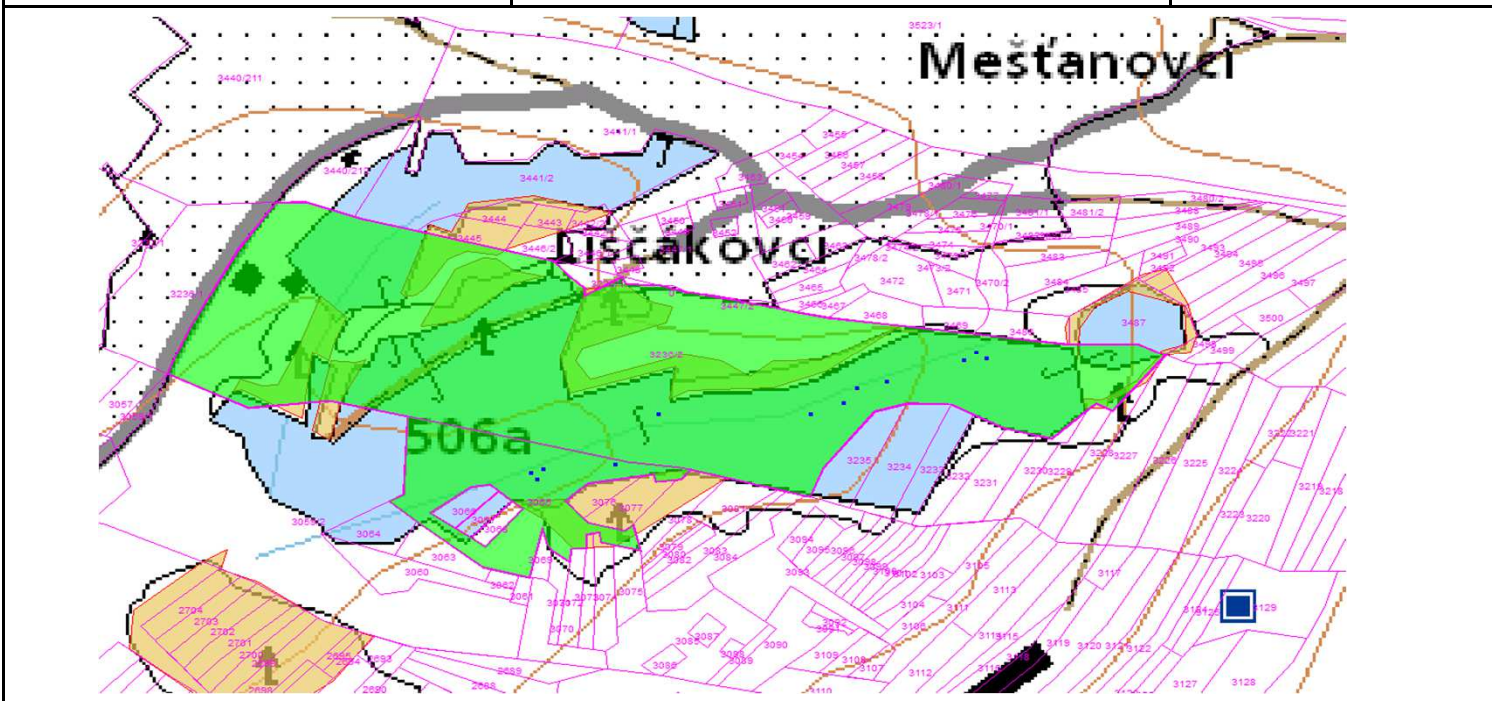

# SÚHLAS NA ŤAŽBU DREVA

číslo: 2020/09/11-174

PRIORITA

2

SKLÁDKA

55

Vydal:

Odborný lesný hospodár	Meno, priezvisko: Ing. IVAN FEIK Odborný lesný hospodár OLH-394/99	Ing. Ivan Feik	Číslo osvedčenia  OLH-394 / 99	Vydanie súhlasu: 11.09.2020
	Podpis: 013 11 Lietavská Svinňá-Babkov			Platnosť súhlasu do: 10.10.2020

Lesný celok: Čierne Svrčinovec	Vlastník alebo obhospodarovateľ lesa:	katastrálne územie
Vlastnícky celok: LPS Svrčinovec	LPS Svrčinovec	Svrčinovec

SÚHLAS		ČÍSLO PARCELY		Dielec	Druh ťažby	a jej špecifikácia *)	Spôsob vyznačenia ***)	VYZNAČENÁ ŤAŽBA			
číslo	podl.	kmeň	podlom.					Drevina	Počet kmeňov	Objem v m3	Plocha v ha**)
174	1	3236	2	506A	RN	VT-rozptýlená	biela farba, bodky	JD	5	6.00	0.00
174	1	3236	2	506A	RN	LS-rozptýlená	biela farba, bodky	SM	5	9.00	0.00
174	2	3065		506A	RN	LS-rozptýlená	biela farba, bodky	SM	3	9.50	0.00
								<b>SPOLU:</b>	<b>13</b>	<b>24.50</b>	<b>0.00</b>