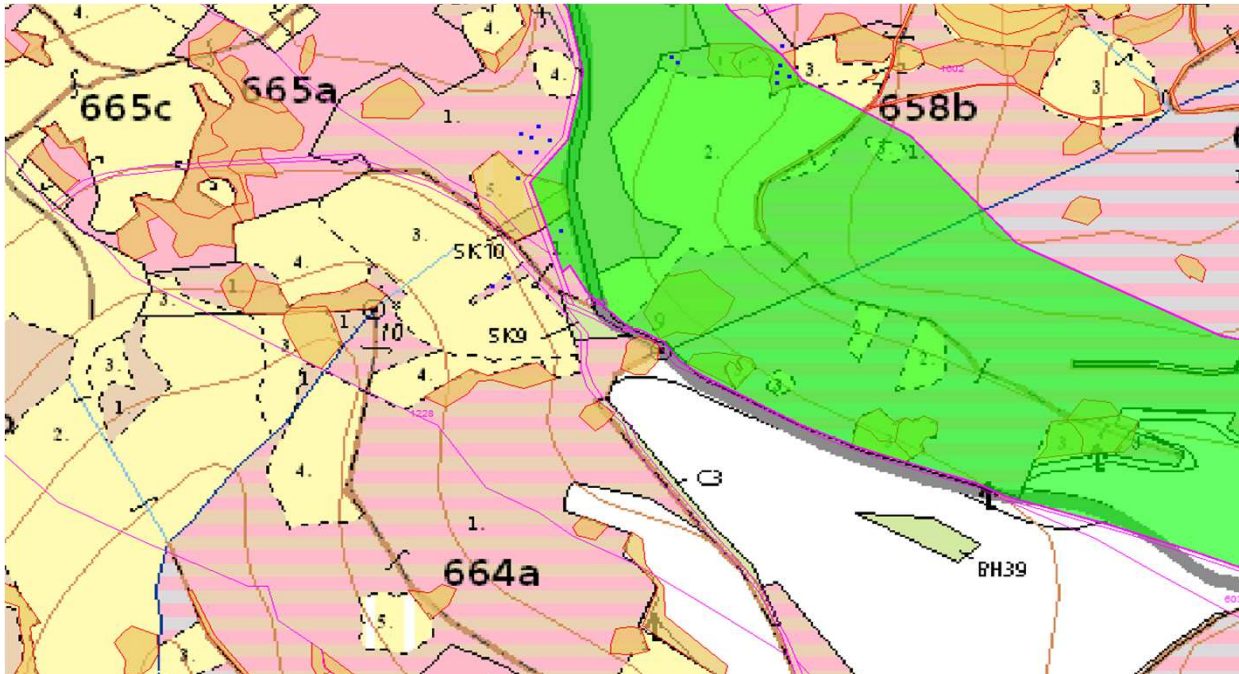

# SÚHLAS NA ŤAŽBU DREVA

číslo: 2020/09/11-170

PRIORITA

1

SKLÁDKA

23

PREPÍNANIE

Vydal:

Odborný lesný hospodár	Meno, priezvisko: Ing. IVAN FEIK Odborný lesný hospodár OLH-394/99	Ing. Ivan Feik	Číslo osvedčenia  OLH-394 / 99	Vydanie súhlasu: 11.09.2020
	Podpis: Lietavská Svinná 364 013 11 Lietavská Svinná-Babkov			Platnosť súhlasu do: 10.10.2020

Lesný celok: Čierne Svrčinovec	Vlastník alebo obhospodarovateľ lesa:	katastrálne územie
Vlastnícky celok: LPS Svrčinovec	LPS Svrčinovec	Svrčinovec

SÚHLAS		ČÍSLO PARCELY		Dielec	Druh ťažby	a jej špecifikácia *)	Spôsob vyznačenia ***)	VYZNAČENÁ ŤAŽBA			
číslo	podl.	kmeň	podlom.					Drevina	Počet kmeňov	Objem v m3	Plocha v ha**)
170	1	1602	658B11	RN	VT - rozptýlená	biela farba, bodky	SM	6	8.00	0.00	
170	2	1676	658B11	RN	VT - rozptýlená	biela farba, bodky	SM	1	2.00	0.00	
170	3	1602	664A11	RN	VT - rozptýlená	biela farba, bodky	SM	11	6.00	0.00	
170	4	1228	664A11	RN	LS - rozptýlená	biela farba, bodky	SM	2	1.50	0.00	
								<b>SPOLU:</b>	<b>20</b>	<b>17.50</b>	<b>0.00</b>