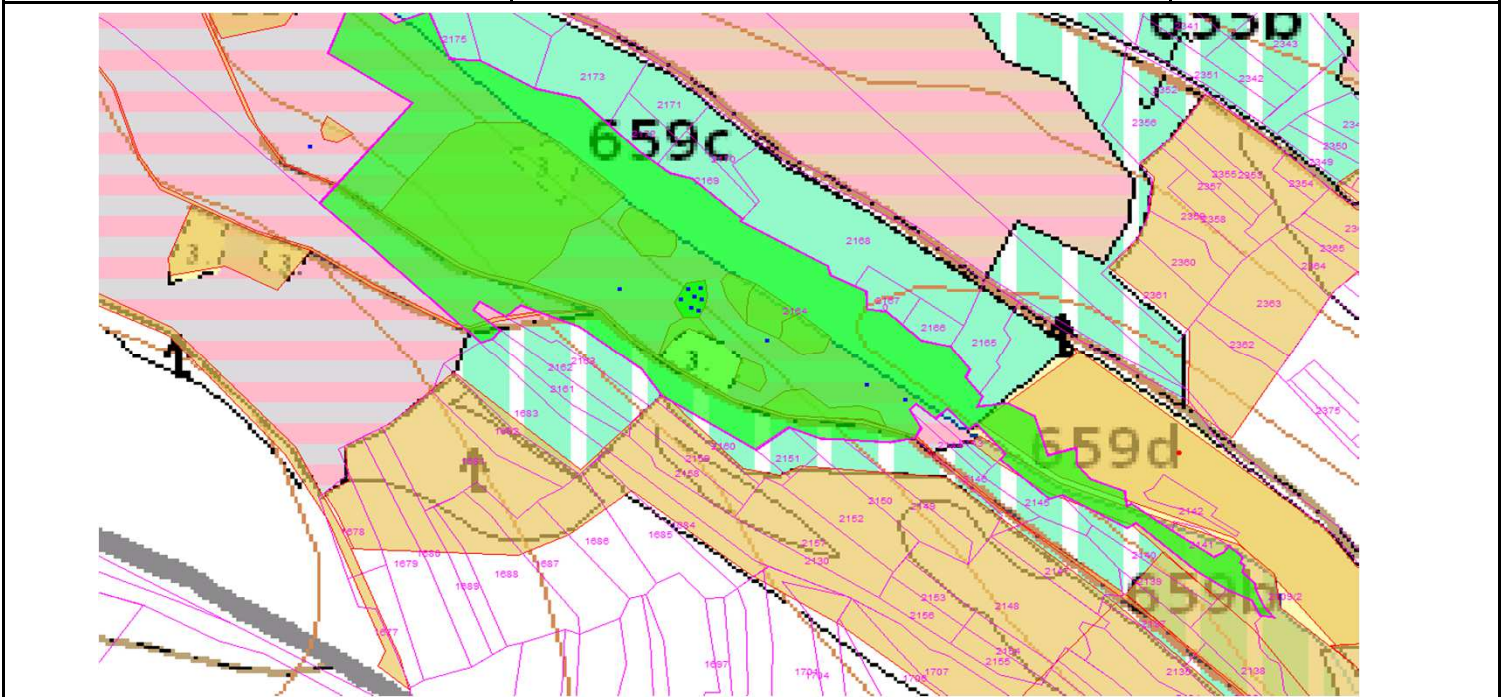

# SÚHLAS NA ŤAŽBU DREVA

číslo: 2020/09/04-169

PRIORITA  
PREPÍNANIE

1

SKLÁDKA

21

Vydal:

Odborný lesný hospodár	Meno, priezvisko: Ing. IVAN FEIK Odborný lesný hospodár OLH-394/99	Ing. Ivan Feik	Číslo osvedčenia  OLH-394 / 99	Vydanie súhlasu: 04.09.2020
	Podpis: 013 11 Lietavská Svinňá-Babkov			Platnosť súhlasu do: 11.10.2020

Lesný celok: Čierne Svrčinovec	Vlastník alebo obhospodarovateľ lesa:	katastrálne územie
Vlastnícky celok: LPS Svrčinovec	LPS Svrčinovec	Svrčinovec

SÚHLAS		ČÍSLO PARCELY		Dielec	Druh ťažby	a jej špecifikácia *)	Spôsob vyznačenia ***)	VYZNAČENÁ ŤAŽBA				
číslo	podl.	kmeň	podlom.					Drevina	Počet kmeňov	Objem v m3	Plocha v ha**)	
169	1	2164		659A11	RN	LS - sústredená	biela farba, kríže	SM	10	19.00	0.02	
169	2	2176		659A11	RN	LS- rozptýlená	biela farba, bodky	SM	1	2.00	0.00	
									<b>SPOLU:</b>	<b>11</b>	<b>21.00</b>	<b>0.02</b>

- \*) Úmyselná obnovná: hospodársky spôsob, forma náhodná: jednotlivo (zlomy, sucháre, vývraty).
- \*\*) Mimoriadna: účel, plocha náhodná, sústredená: plocha v ha na dve desatiny.
- \*\*\*) Farba, ciacha, štítok.