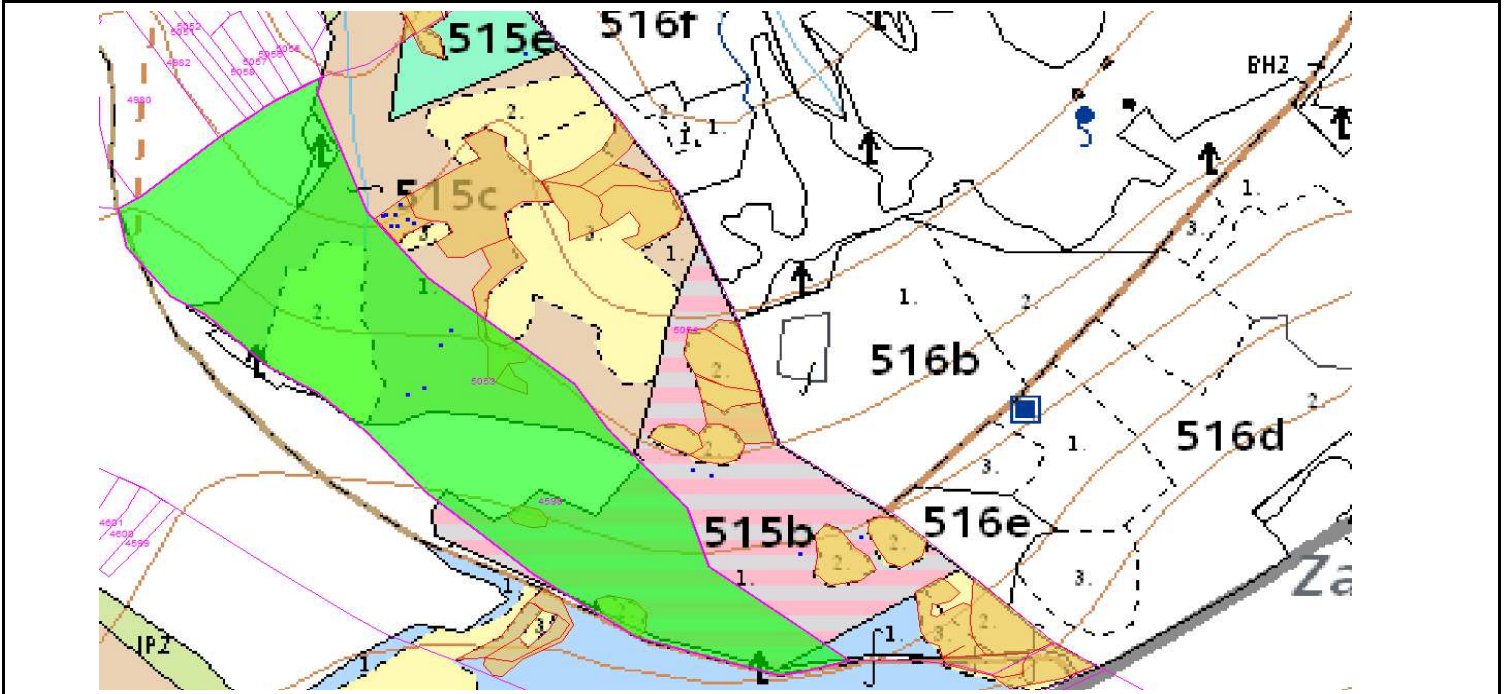

# SÚHLAS NA ŤAŽBU DREVA

číslo: 2020/08/28-165

PRIORITA

1

SKLÁDKA

42

Vydal:

PREPÍNANIE

SMEROVÁ S.

Odborný lesný hospodár	Meno, priezvisko: Ing. IVAN FEIK odborný lesný hospodár 01 H-394/99	Ing. Ivan Feik	Číslo osvedčenia	Vydanie súhlasu: 28.08.2020
	Podpis: Lietavská Svinná 364 013 11 Lietavská Svinná-Babkov	<i>Ivan Feik</i>	OLH-394 / 99	Platnosť súhlasu do: 30.09.2020

Lesný celok: Čierne Svrčinovec	Vlastník alebo obhospodarovateľ lesa:	katastrálne územie
Vlastnícky celok: LPS Svrčinovec	LPS Svrčinovec	Svrčinovec

SÚHLAS		ČÍSLO PARCELY		Dielec	Druh ťažby	a jej špecifikácia *)	Spôsob vyznačenia ***)	VYZNAČENÁ ŤAŽBA			
číslo	podl.	kmeň	podlom.					Drevina	Počet kmeňov	Objem v m3	Plocha v ha**)
165	1	5053		515C10	RN	LS - rozptýlená	biela farba, bodky	SM	3	7.00	0.00
165	2	5054		515C10	RN	LS-sústredená	biela farba, kríže	SM	10	16.00	0.05
165	3	5054		515E	RN	LS - rozptýlená	biela farba, bodky	SM	1	2.00	0.00
165	4	5054		515B11	RN	LS - rozptýlená	biela farba, bodky	SM	3	6.00	0.00
								<b>SPOLU:</b>	<b>17</b>	<b>31.00</b>	<b>0.05</b>