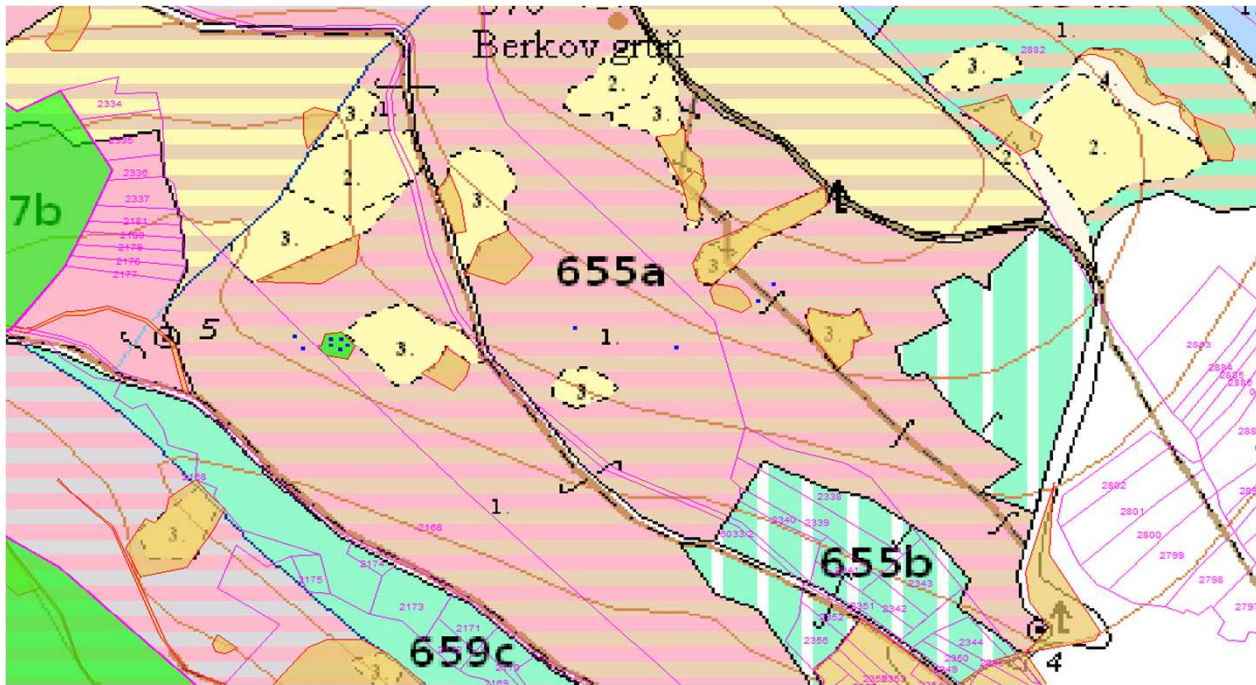

SÚHLAS NA ŤAŽBU DREVA

číslo: 2020/08/28-163

PRIORITA

1

SKLÁDKA

26

PREPÍNANIE

Vydal:

Odborný lesný hospodár	Meno, priezvisko: Ing. IVAN FEIK Odborný lesný hospodár OLH-394/99	Ing. Ivan Feik	Číslo osvedčenia OLH-394 / 99	Vydanie súhlasu: 28.08.2020
	Podpis: 013 11 Lietavská Svinná-Babkov <i>Ivan Feik</i>			Platnosť súhlasu do: 30.09.2020

Lesný celok: Čierne Svrčinovec	Vlastník alebo obhospodarovateľ lesa:	katastrálne územie
Vlastnícky celok: LPS Svrčinovec	LPS Svrčinovec	Svrčinovec

SÚHLAS		ČÍSLO PARCELY		Dielec	Druh ťažby	a jej špecifikácia *)	Spôsob vyznačenia ***)	VYZNAČENÁ ŤAŽBA				
číslo	podl.	kmeň	podlom.					Drevina	Počet kmeňov	Objem v m3	Plocha v ha**)	
163	1	2333		655A11	RN	LS-sústredená	biela farba, kríže	SM	7	12.00	0.03	
163	1	2333		655A11	RN	VT-rozptýlená	biela farba, bodky	BO	1	1.50	0.00	
163	2	2168		655A11	RN	VT-rozptýlená	biela farba, bodky	BO	2	4.00	0.00	
163	3	2803	12	655A11	RN	LS-rozptýlená	biela farba, bodky	SM	2	5.00	0.00	
									SPOLU:	12	22.50	0.03

- *) Úmyselná obnovná: hospodársky spôsob, forma náhodná: jednotlivo (zlomy, sucháre, vývraty).
- **) Mimoriadna: účel, plocha náhodná, sústredená: plocha v ha na dve desatiny.
- ***) Farba, ciacha, štítok.