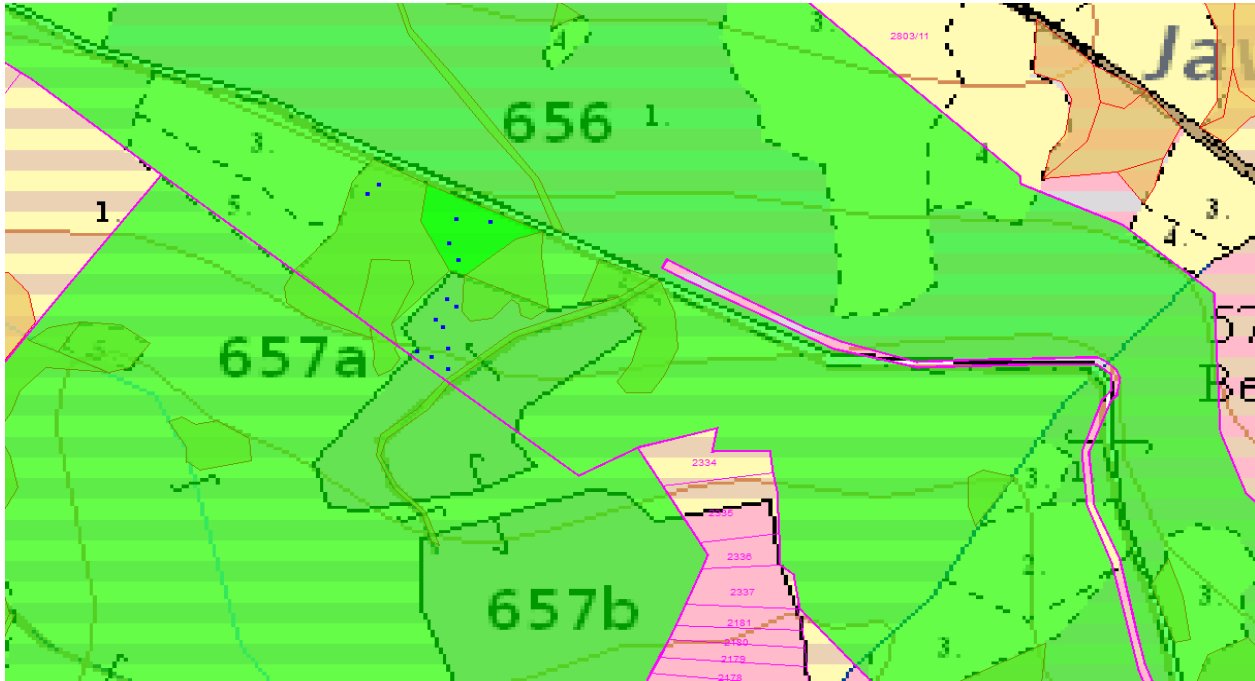

SÚHLAS NA ŤAŽBU DREVA

číslo: 2020/08/28-162

PRIORITA
PREPÍNANIE

2 SKLÁDKA

23

Vydal:

Odborný lesný hospodár	Meno, priezvisko: Ing. IVAN FEIK Odborný lesný hospodár OLH-394/99	Ing. Ivan Feik	Číslo osvedčenia OLH-394 / 99	Vydanie súhlasu: 28.08.2020
	Podpis: Lietavská Svinná 364 013 11 Lietavská Svinná-Babkov			Platnosť súhlasu do: 30.09.2020

Lesný celok: Čierne Svrčinovec	Vlastník alebo obhospodarovateľ lesa:	katastrálne územie
Vlastnícky celok: LPS Svrčinovec	LPS Svrčinovec	Svrčinovec

SÚHLAS		ČÍSLO PARCELY		Dielec	Druh ťažby	a jej špecifikácia *)	Spôsob vyznačenia ***)	VYZNAČENÁ ŤAŽBA			
číslo	podl.	kmeň	podlom.					Drevina	Počet kmeňov	Objem v m3	Plocha v ha**)
162	1	2333	657A11	RN	LS - sústredená	biela farba, kríže	SM	6	7.00	0.12	
162	1	2333	657A11	RN	VT - rozptýlená	biela farba, bodky	BO	1	2.00	0.00	
162	2	2333	657B	RN	LS - rozptýlená	biela farba, bodky	SM	2	7.00	7.00	
								SPOLU:	9	16.00	7.12

- *) Úmyselná obnovná: hospodársky spôsob, forma náhodná: jednotlivo (zlomy, sucháre, vývraty).
- ***) Mimoriadna: účel, plocha náhodná, sústredená: plocha v ha na dve desatiny.
- ***) Farba, ciacha, štítok.