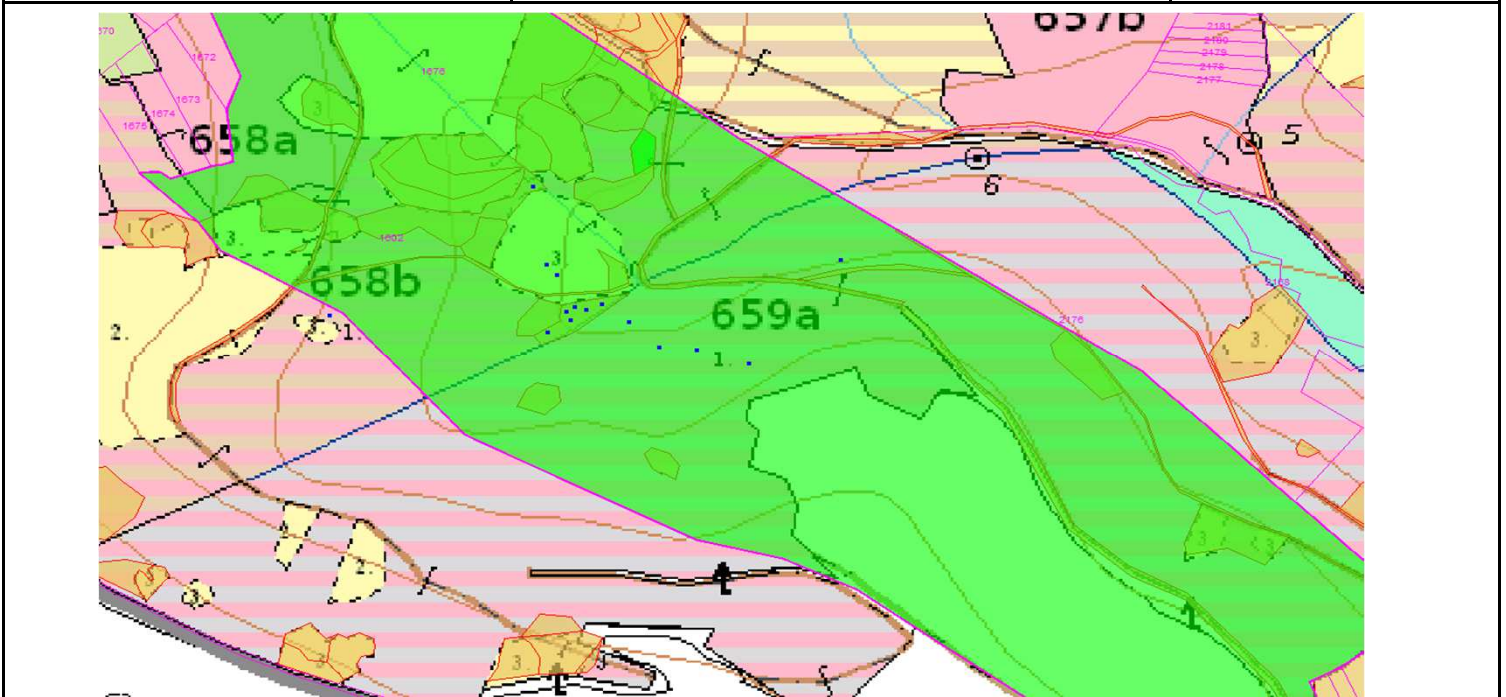

SÚHLAS NA ŤAŽBU DREVA

číslo: 2021/02/19-16

PRIORITA

2

SKLÁDKA

21

PREPÍNANIE

Vydal:

Odborný lesný hospodár	Meno, priezvisko: Ing. IVAN FEIK Odborný lesný hospodár OLH-394/99	Ing. Ivan Feik	Číslo osvedčenia OLH-394 / 99	Vydanie súhlasu: 19.02.2021
	Podpis: 013 11 Lietavská Svinná-Babkov			Platnosť súhlasu do: 30.3.2021

Lesný celok: Čierne Svrčinovec	Vlastník alebo obhospodarovateľ lesa:	katastrálne územie
Vlastnícky celok: LPS Svrčinovec	LPS Svrčinovec	Svrčinovec

SÚHLAS		ČÍSLO PARCELY		Dielec	Druh ťažby	a jej špecifikácia *)	Spôsob vyznačenia ***)	VYZNAČENÁ ŤAŽBA				
číslo	podl.	kmeň	podlom.					Drevina	Počet kmeňov	Objem v m3	Plocha v ha**)	
16	1	1676		659A11	RN	LS- rozptýlená	biela farba, bodky	SM	4	8.00	0.00	
16	1	1676		659A11	RN	VT- rozptýlená	biela farba, bodky	SM	2	3.00	0.00	
16	2	1676		658B11	RN	LS- rozptýlená	biela farba, bodky	SM	11	14.00	0.07	
16	3	1602		658B11	RN	LS- rozptýlená	biela farba, bodky	SM	1	1.00	0.00	
									SPOLU:	18	26.00	0.07

- *) Úmyselná obnovná: hospodársky spôsob, forma náhodná: jednotlivo (zlomy, sucháre, vývraty).
- ***) Mimoriadna: účel, plocha náhodná, sústredená: plocha v ha na dve desatiny.
- ***) Farba, ciacha, štítok.