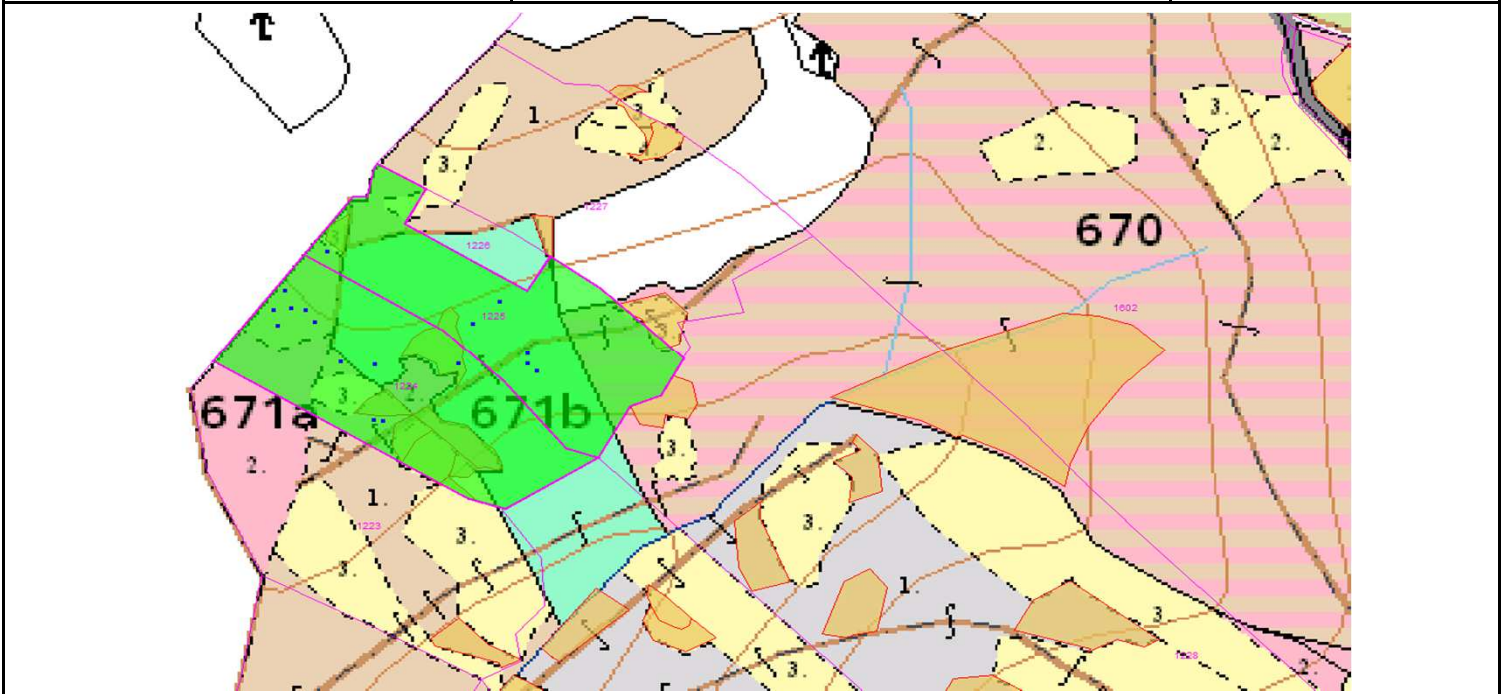

# SÚHLAS NA ŤAŽBU DREVA

číslo: 2020/08/14-150

PRIORITA  
PREPÍNANIE

1

SKLÁDKA

15

Vydal:

Odborný lesný hospodár	Meno, priezvisko: Ing. IVAN FEIK Odborný lesný hospodár OLH-394/99	Ing. Ivan Feik <i>Ivan Feik</i>	Číslo osvedčenia  OLH-394 / 99	Vydanie súhlasu: 14.08.2020
	Podpis: Lietauská Svinná 364 013 11 Lietauská Svinná-Babkov			Platnosť súhlasu do: 15.09.2020

Lesný celok: Čierne Svrčinovec	Vlastník alebo obhospodarovateľ lesa:	katastrálne územie
Vlastnícky celok: LPS Svrčinovec	LPS Svrčinovec	Svrčinovec

SÚHLAS		ČÍSLO PARCELY		Dielec	Druh ťažby	a jej špecifikácia *)	Spôsob vyznačenia ***)	VYZNAČENÁ ŤAŽBA				
číslo	podl.	kmeň	podlom.					Drevina	Počet kmeňov	Objem v m3	Plocha v ha**)	
150	1	1225		671A10	RN	LS - rozptýlená	biela farba, bodky	SM	1	1.00	0.00	
150	2	1225		671B	PN	LS - rozptýlená	biela farba, bodky	SM	5	5.00	0.00	
150	3	1224		671B	RN	LS - rozptýlená	biela farba, bodky	SM	2	2.00	0.00	
150	4	1224		671A10	RN	LS - rozptýlená	biela farba, bodky	SM	11	21.00	0.00	
									<b>SPOLU:</b>	<b>19</b>	<b>29.00</b>	<b>0.00</b>

Zárubok: 5- Bubnov, 6- Pajonkov	Zárubkár: Švancár Anton, Banáš Pavol	Podpis:
Náklady:	Oblasť: 2	

Vykonať:	Právnická osoba:	ÍČO:	Fyzická osoba: meno, priezvisko	ÍČO:
		Podpis:		Podpis:

**Upozornenie: Súhlas na ťažbu je platný až po doplnení údajov v časti "Vykonať"**

- \*) Úmyselná obnovná: hospodársky spôsob, forma náhodná: jednotlivo (zlomy, sucháre, vývraty).
- \*\*) Mimoriadna: účel, plocha náhodná, sústredená: plocha v ha na dve desatiny.
- \*\*\*) Farba, ciacha, štítok.