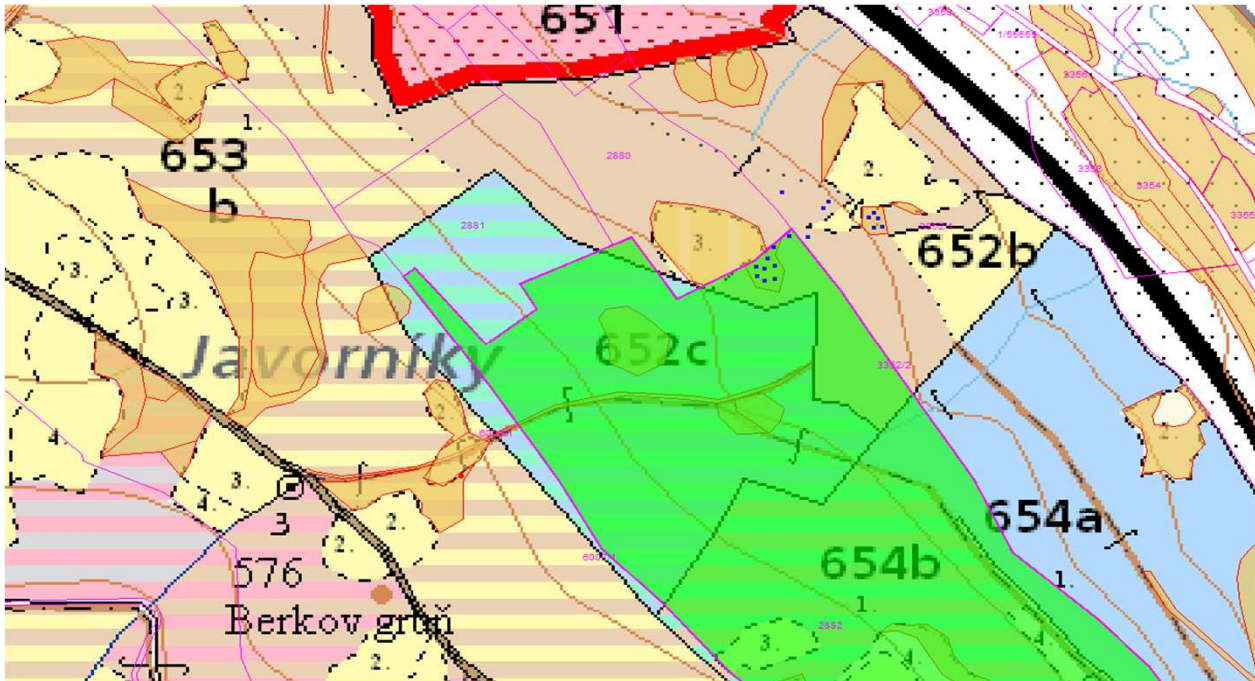

SÚHLAS NA ŤAŽBU DREVA

číslo: 2020/08/14-149

PRIORITA

1

SKLÁDKA

25

Vydal:

PREPÍNANIE

SMEROVÁ S.

Odborný lesný hospodár	Meno, priezvisko: Ing. IVAN FEIK odborný lesný hospodár OLH-394/99	Ing. Ivan Feik	Číslo osvedčenia OLH-394 / 99	Vydanie súhlasu: 14.08.2020
	Podpis: Lietavská Svinná 364 013 11 Lietavská Svinná-Babkov			Platnosť súhlasu do: 15.09.2020

Lesný celok: Čierne Svrčinovec	Vlastník alebo obhospodarovateľ lesa:	katastrálne územie
Vlastnícky celok: LPS Svrčinovec	LPS Svrčinovec	Svrčinovec

SÚHLAS		ČÍSLO PARCELY		Dielec	Druh ťažby	a jej špecifikácia *)	Spôsob vyznačenia ***)	VYZNAČENÁ ŤAŽBA			
číslo	podl.	kmeň	podlom.					Drevina	Počet kmeňov	Objem v m3	Plocha v ha**)
149	1	2882		652A10	RN	LS-sústredená	biela farba, kríže	SM	10	15.00	0.04
149	2	3352	12	652A10	RN	LS-sústredená	biela farba, kríže	SM	10	19.00	0.02
149	3	2882		652C	RN	LS-rozptýlená	biela farba, bodky	SM	1	2.00	0.00
								SPOLU:	21	36.00	0.06