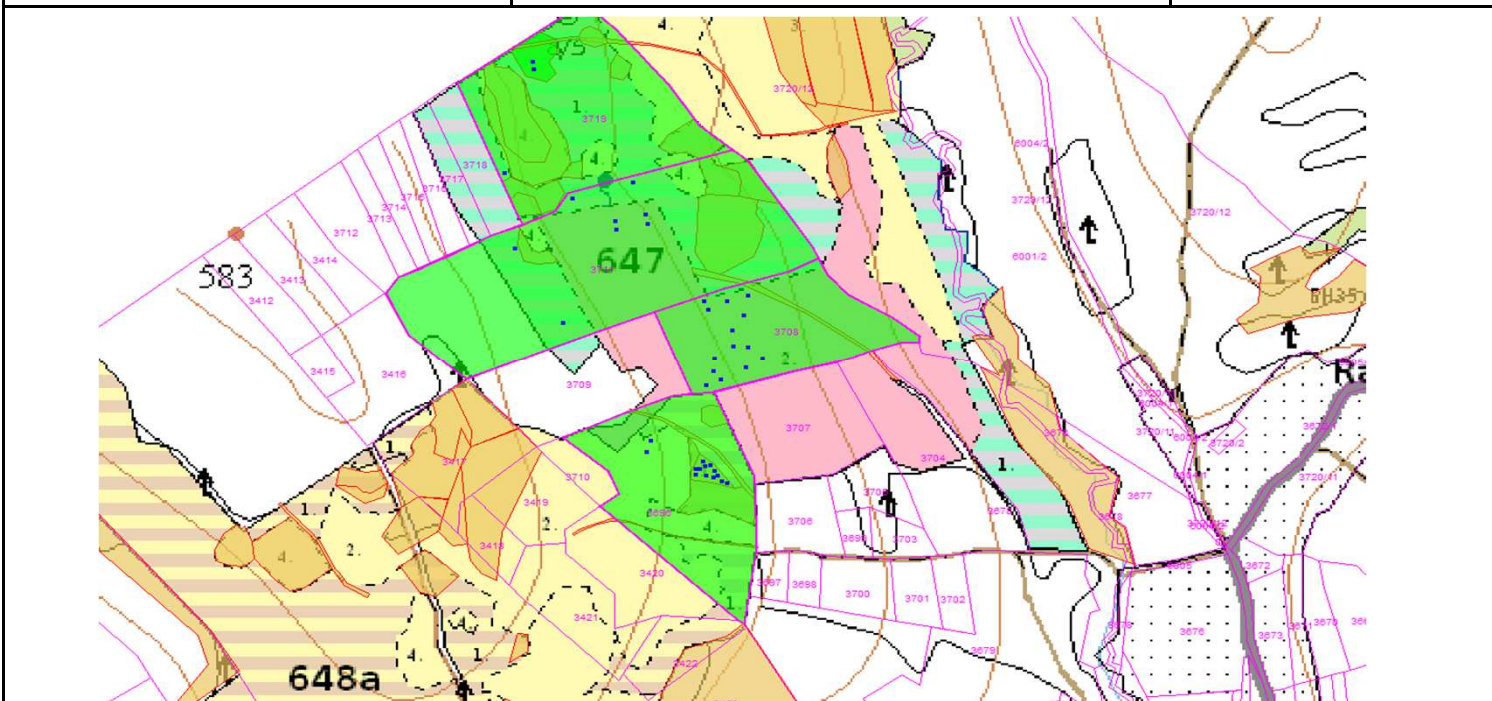

SÚHLAS NA ŤAŽBU DREVA

číslo: 2020/08/14-148

PRIORITA
PREPÍNANIE

1

SKLÁDKA

34

Vydal:

Odborný lesný hospodár	Meno, priezvisko: Ing. IVAN FEIK odborný lesný hospodár OLH-394/99	Ing. Ivan Feik <i>Ivan Feik</i>	Číslo osvedčenia OLH-394 / 99	Vydanie súhlasu: 14.08.2020
	Podpis: 013 11 Lietavská Svinná-Babkov			Platnosť súhlasu do: 15.09.2020

Lesný celok: Čierne Svrčinovec	Vlastník alebo obhospodarovateľ lesa:	katastrálne územie
Vlastnícky celok: LPS Svrčinovec	LPS Svrčinovec	Svrčinovec

SÚHLAS		ČÍSLO PARCELY		Dielec	Druh ťažby	a jej špecifikácia *)	Spôsob vyznačenia ***)	VYZNAČENÁ ŤAŽBA				
číslo	podl.	kmeň	podlom.					Drevina	Počet kmeňov	Objem v m3	Plocha v ha**)	
148	1	3711		647_11	RN	LS - rozptýlená	biela farba, bodky	SM	5	13.00	0.00	
148	1	3711		647_20	PN	LS - rozptýlená	biela farba, bodky	SM	4	3.00	0.00	
148	2	3719		647_11	RN	LS - sústredená	biela farba, kríže	SM	4	11.00	0.08	
148	3	3708		647_20	PN	LS - rozptýlená	biela farba, bodky	SM	18	15.00	0.00	
148	4	3696		648A11	RN	LS - sústredená	biela farba, kríže	SM	17	41.00	0.04	
									SPOLU:	48	83.00	0.12

- *) Úmyselná obnovná: hospodársky spôsob, forma náhodná: jednotlivo (zlomy, sucháre, vývraty).
- **) Mimoriadna: účel, plocha náhodná, sústredená: plocha v ha na dve desatiny.
- ***) Farba, ciacha, štítok.