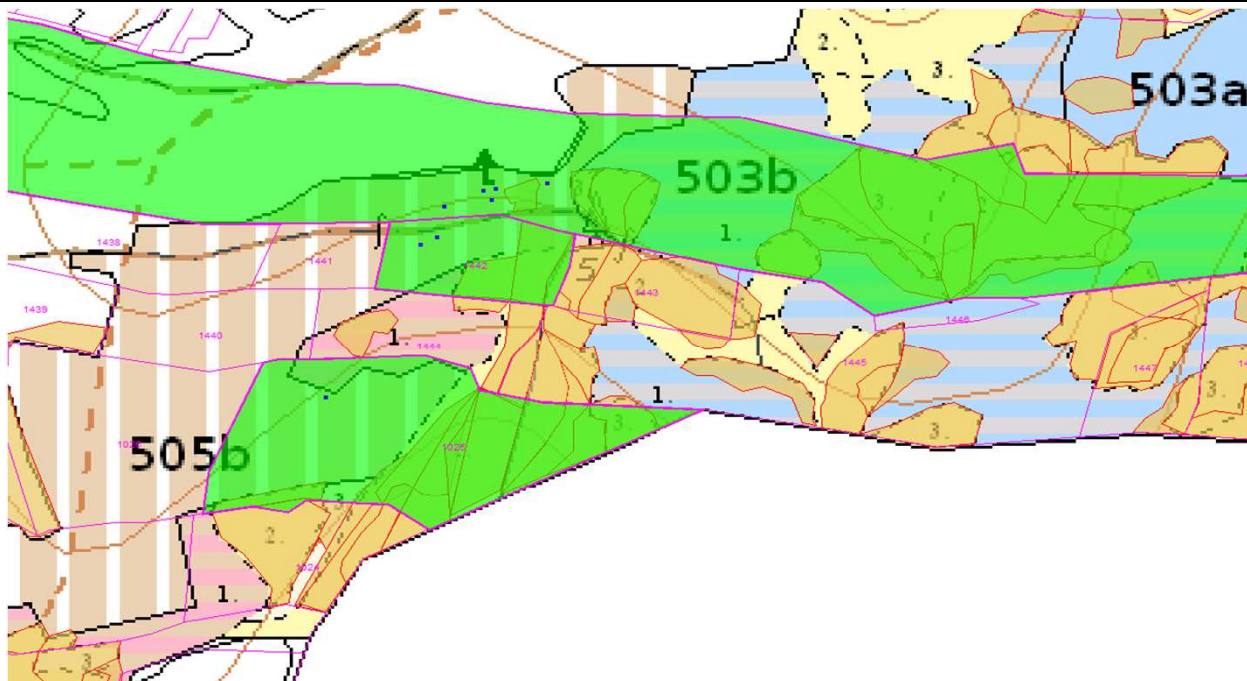

SÚHLAS NA ŤAŽBU DREVA

číslo: 2020/08/14-146

PRIORITA

1

SKLÁDKA

55

PREPÍNANIE

Vydal:

Odborný lesný hospodár	Meno, priezvisko: Ing. IVAN FEIK Odborný lesný hospodár OLH-394/99	Ing. Ivan Feik	Číslo osvedčenia OLH-394 / 99	Vydanie súhlasu: 14.08.2020
	Podpis: Lietavská Svinná 364 013 11 Lietavská Svinná-Babkov			Platnosť súhlasu do: 15.09.2020

Lesný celok: Čierne Svrčinovec	Vlastník alebo obhospodarovateľ lesa:	katastrálne územie
Vlastnícky celok: LPS Svrčinovec	LPS Svrčinovec	Svrčinovec

SÚHLAS		ČÍSLO PARCELY		Dielec	Druh ťažby	a jej špecifikácia *)	Spôsob vyznačenia ***)	VYZNAČENÁ ŤAŽBA				
číslo	podl.	kmeň	podlom.					Drevina	Počet kmeňov	Objem v m ³	Plocha v ha**)	
146	1	1442		505B01	RN	LS - rozptýlená	biela farba, bodky	SM	2	3.00	0.00	
146	2	1025		505B01	RN	LS - rozptýlená	biela farba, bodky	SM	1	1.00	0.00	
146	3	1451		505B01	RN	LS - rozptýlená	biela farba, bodky	SM	4	4.00	0.00	
									SPOLU:	7	8.00	0.00

- *) Úmyselná obnovná: hospodársky spôsob, forma náhodná: jednotlivo (zlomy, sucháre, vývraty).
- **) Mimoriadna: účel, plocha náhodná, sústredená: plocha v ha na dve desatiny.
- ***) Farba, ciacha, štítok.