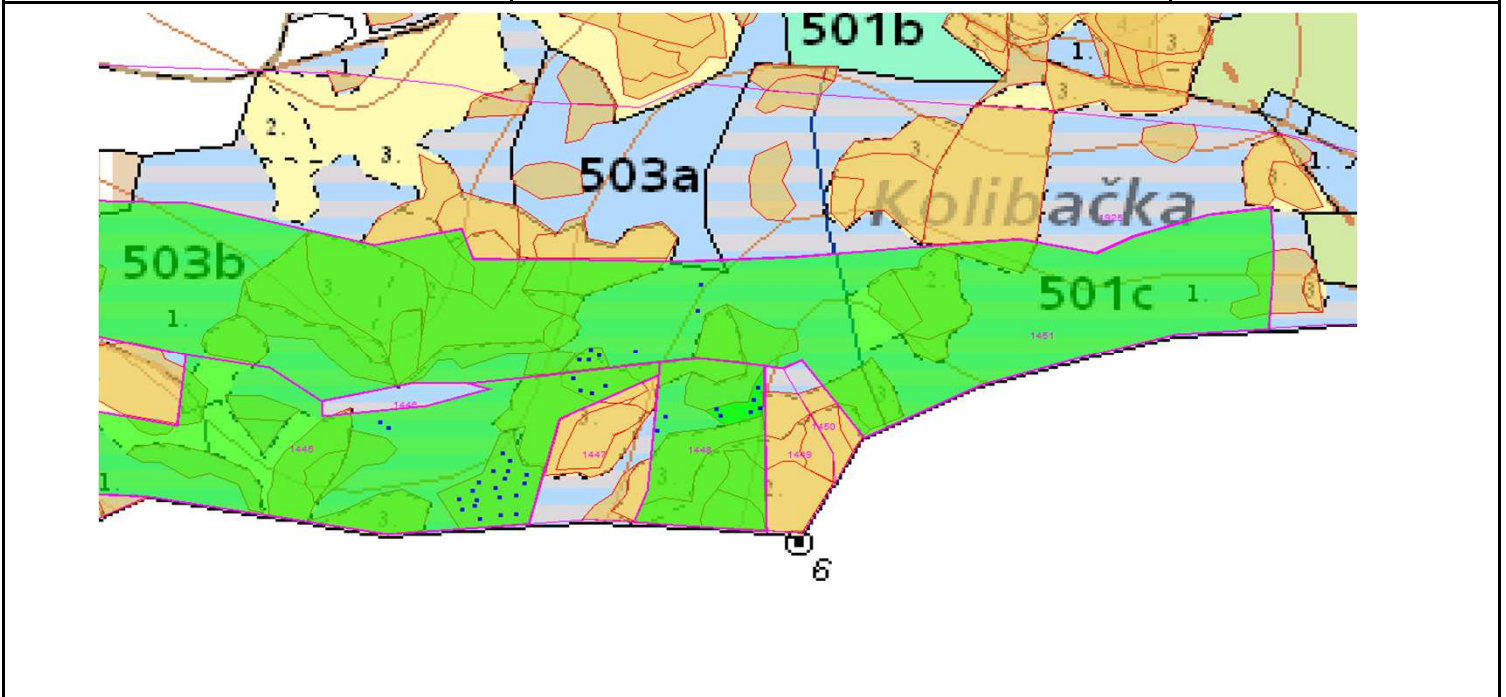

SÚHLAS NA ŤAŽBU DREVA

číslo: 2020/08/14-144

PRIORITA

1

SKLÁDKA

55

PREPÍNANIE

Vydal:

Odborný lesný hospodár	Meno, priezvisko: Ing. IVAN FEIK Odborný lesný hospodár OLH-394/99	Ing. Ivan Feik	Číslo osvedčenia OLH-394 / 99	Vydanie súhlasu: 14.08.2020
	Podpis: Lietavská Svinná 364 013 11 Lietavská Svinná-Babkov			Platnosť súhlasu do: 15.09.2020

Lesný celok: Čierne Svrčinovec	Vlastník alebo obhospodarovateľ lesa:	katastrálne územie
Vlastnícky celok: LPS Svrčinovec	LPS Svrčinovec	Svrčinovec

SÚHLAS		ČÍSLO PARCELY		Dielec	Druh ťažby	a jej špecifikácia *)	Spôsob vyznačenia ***)	VYZNAČENÁ ŤAŽBA				
číslo	podl.	kmeň	podlom.					Drevina	Počet kmeňov	Objem v m3	Plocha v ha**)	
144	1	1451		503B11	RN	LS - sústredená	biela farba, kríž	SM	8	14.00	0.03	
144	2	1448		503B11	RN	LS - sústredená	biela farba, kríž	SM	8	18.00	0.04	
144	3	1445		503B11	RN	LS - sústredená	biela farba, kríž	SM	28	62.00	0.19	
									SPOLU:	44	94.00	0.26