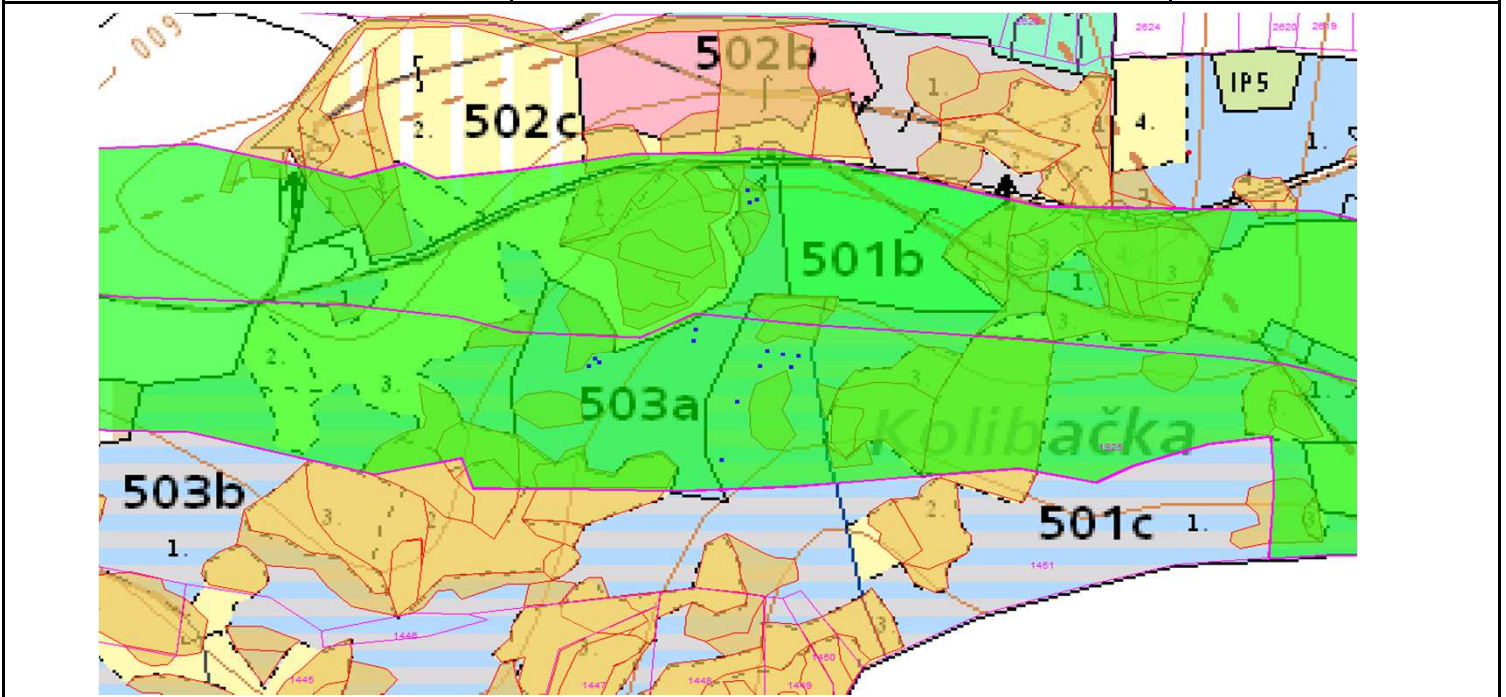

SÚHLAS NA ŤAŽBU DREVA

číslo: 2020/08/14-141

PRIORITA

1

SKLÁDKA

55

PREPÍNANIE

Vydal:

Lesný celok: Čierne Svrčinovec	Vlastník alebo obhospodarovateľ lesa:	katastrálne územie
Vlastnícky celok: LPS Svrčinovec	LPS Svrčinovec	Svrčinovec

SÚHLAS		ČÍSLO PARCELY		Dielec	Druh ťažby	a jej špecifikácia *)	Spôsob vyznačenia ***)	VYZNAČENÁ ŤAŽBA				
číslo	podl.	kmeň	podlom.					Drevina	Počet kmeňov	Objem v m3	Plocha v ha**)	
141	1	1925		503A	PN	LS - rozptýlená	biela farba, bodky	SM	5	5.00	0.00	
141	2	1926		503A	RNP	LS - sústredená	biela farba, kríže	SM	3	4.00	0.02	
141	3	1925		503B11	RN	LS - rozptýlená	biela farba, bodky	SM	6	10.00	0.00	
									SPOLU:	14	19.00	0.02

- *) Úmyselná obnovná: hospodársky spôsob, forma náhodná: jednotlivo (zlomy, sucháre, vývraty).
- **) Mimoriadna: účel, plocha náhodná, sústredená: plocha v ha na dve desatiny.
- ***) Farba, ciacha, štítok.