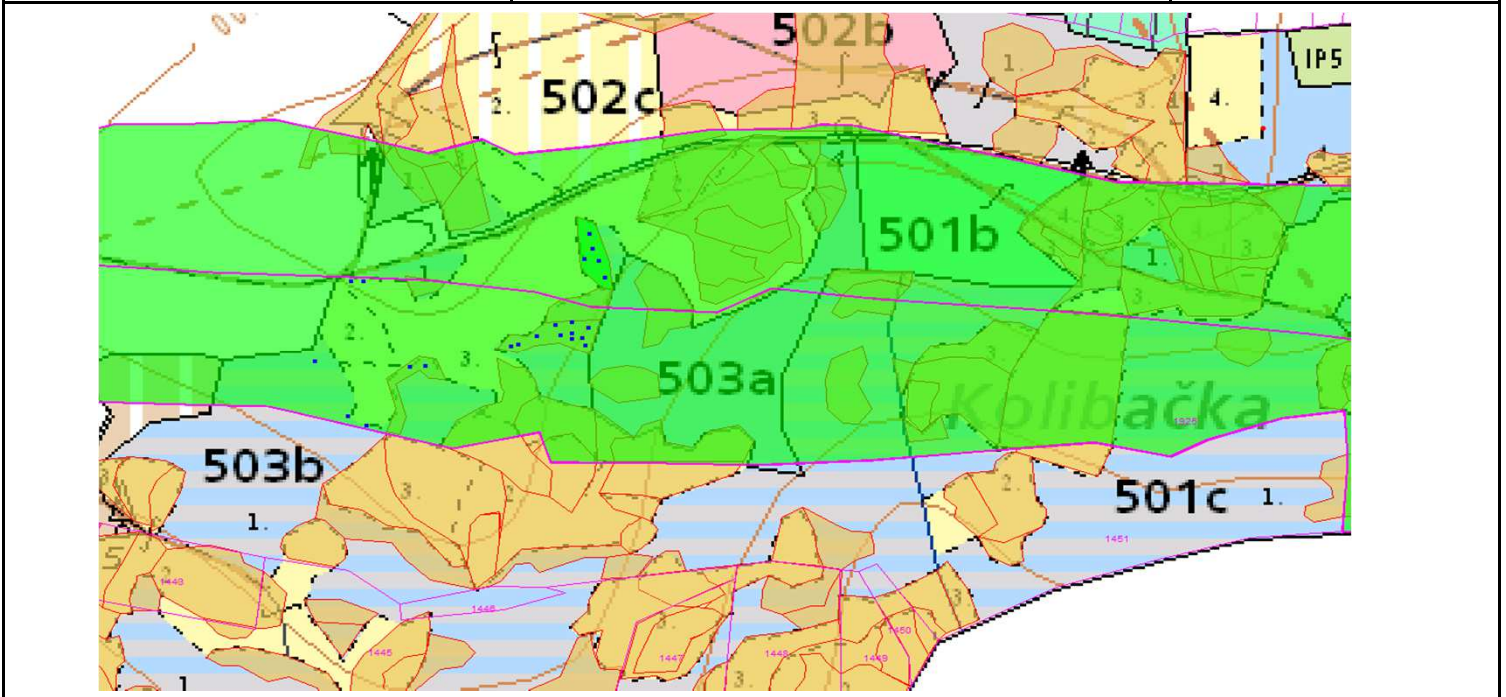

# SÚHLAS NA ŤAŽBU DREVA

číslo: 2020/08/14-140

PRIORITA

1

SKLÁDKA

55

PREPÍNANIE

Vydal:

Odborný lesný hospodár	Meno, priezvisko: Ing. IVAN FEIK Odborný lesný hospodár OLH-394/99	Ing. Ivan Feik	Číslo osvedčenia  OLH-394 / 99	Vydanie súhlasu: 14.08.2020
	Podpis: 013 11 Lietavská Svinná-Babkov			Platnosť súhlasu do: 15.09.2020

Lesný celok: Čierne Svrčinovec	Vlastník alebo obhospodarovateľ lesa:	katastrálne územie
Vlastnícky celok: LPS Svrčinovec	LPS Svrčinovec	Svrčinovec

SÚHLAS		ČÍSLO PARCELY		Dielec	Druh ťažby	a jej špecifikácia *)	Spôsob vyznačenia ***)	VYZNAČENÁ ŤAŽBA			
číslo	podl.	kmeň	podlom.					Drevina	Počet kmeňov	Objem v m3	Plocha v ha**)
140	1	1926	503B11	RNP	LS - sústredená	biela farba, kríže	SM	31	66.00	0.11	
140	2	2568	503B11	RNP	LS - sústredená	biela farba, kríže	SM	4	5.00	0.05	
<b>SPOLU:</b>								<b>35</b>	<b>71.00</b>	<b>0.16</b>	

**Upozornenie: Súhlas na ťažbu je platný až po doplnení údajov v časti "Vykonať"**

- \*) Úmyselná obnovná: hospodársky spôsob, forma náhodná: jednotlivo (zlomy, sucháre, vývraty).
- \*\*) Mimoriadna: účel, plocha náhodná, sústredená: plocha v ha na dve desatiny.
- \*\*\*) Farba, ciacha, štítok.