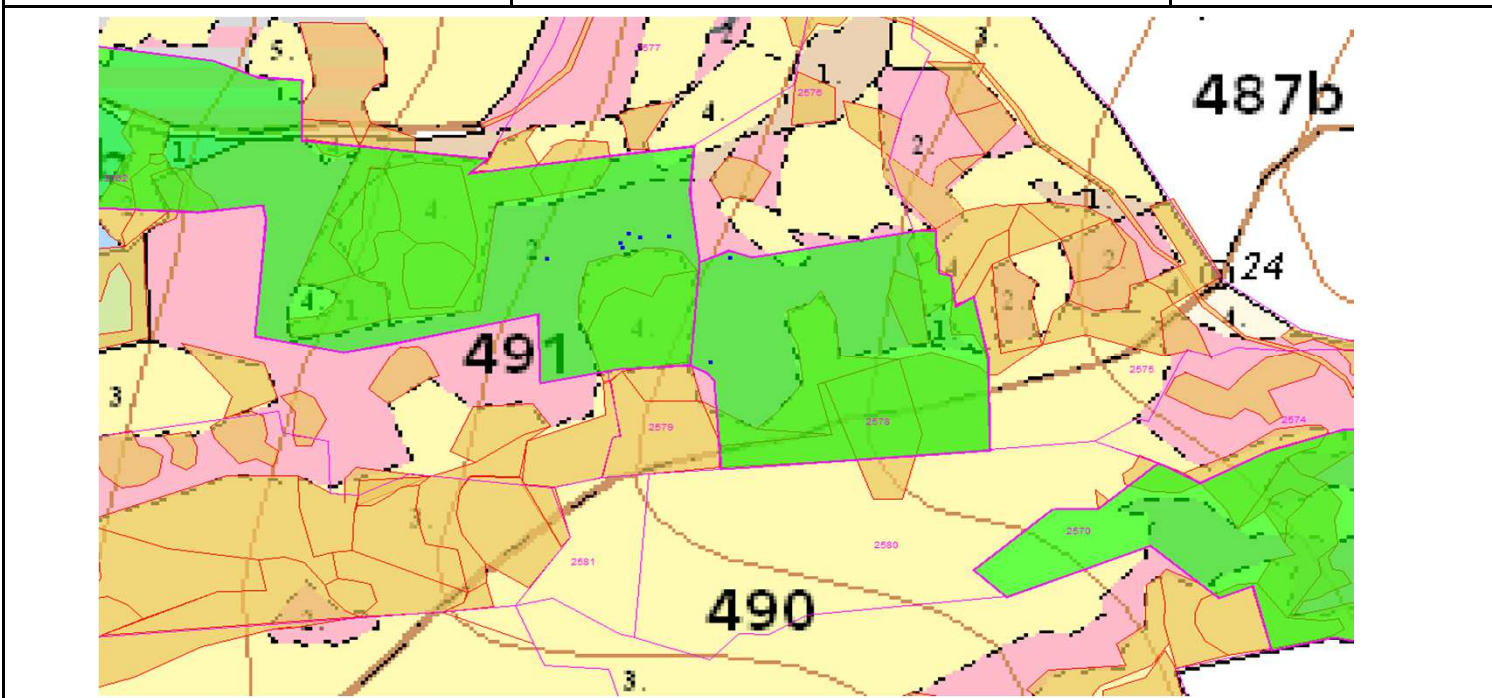

SÚHLAS NA ŤAŽBU DREVA

číslo: 2021/02/12-14

PRIORITA

1

SKLÁDKA

54

PREPÍNANIE

Vydal:

Odborný lesný hospodár	Meno, priezvisko: Ing. IVAN FEIK Odborný lesný hospodár OLH-394/99	Ing. Ivan Feik	Číslo osvedčenia OLH-394 / 99	Vydanie súhlasu: 12.2.2021
	Podpis: 013 11 Lietavská Svinná-Babkov			Platnosť súhlasu do: 15.03.2021

Lesný celok: Čierne Svrčinovec	Vlastník alebo obhospodarovateľ lesa:	katastrálne územie
Vlastnícky celok: LPS Svrčinovec	LPS Svrčinovec	Svrčinovec

SÚHLAS		ČÍSLO PARCELY		Dielec	Druh ťažby	a jej špecifikácia *)	Spôsob vyznačenia ***)	VYZNAČENÁ ŤAŽBA			
číslo	podl.	kmeň	podlom.					Drevina	Počet kmeňov	Objem v m3	Plocha v ha**)
14	1	3162	490_20	PN	VT - rozptýlená	biela farba, bodky	SM	5	4.50	0.00	
14	2	3162	490_20	PN	LS - rozptýlená	biela farba, bodky	SM	1	0.50	0.00	
14	3	2578	490_20	PN	LS - rozptýlená	biela farba, bodky	SM	2	2.00	0.00	
								SPOLU:	8	7.00	0.00

- *) Úmyselná obnovná: hospodársky spôsob, forma náhodná: jednotlivo (zlomy, sucháre, vývraty).
- **) Mimoriadna: účel, plocha náhodná, sústredená: plocha v ha na dve desatiny.
- ***) Farba, ciacha, štítok.