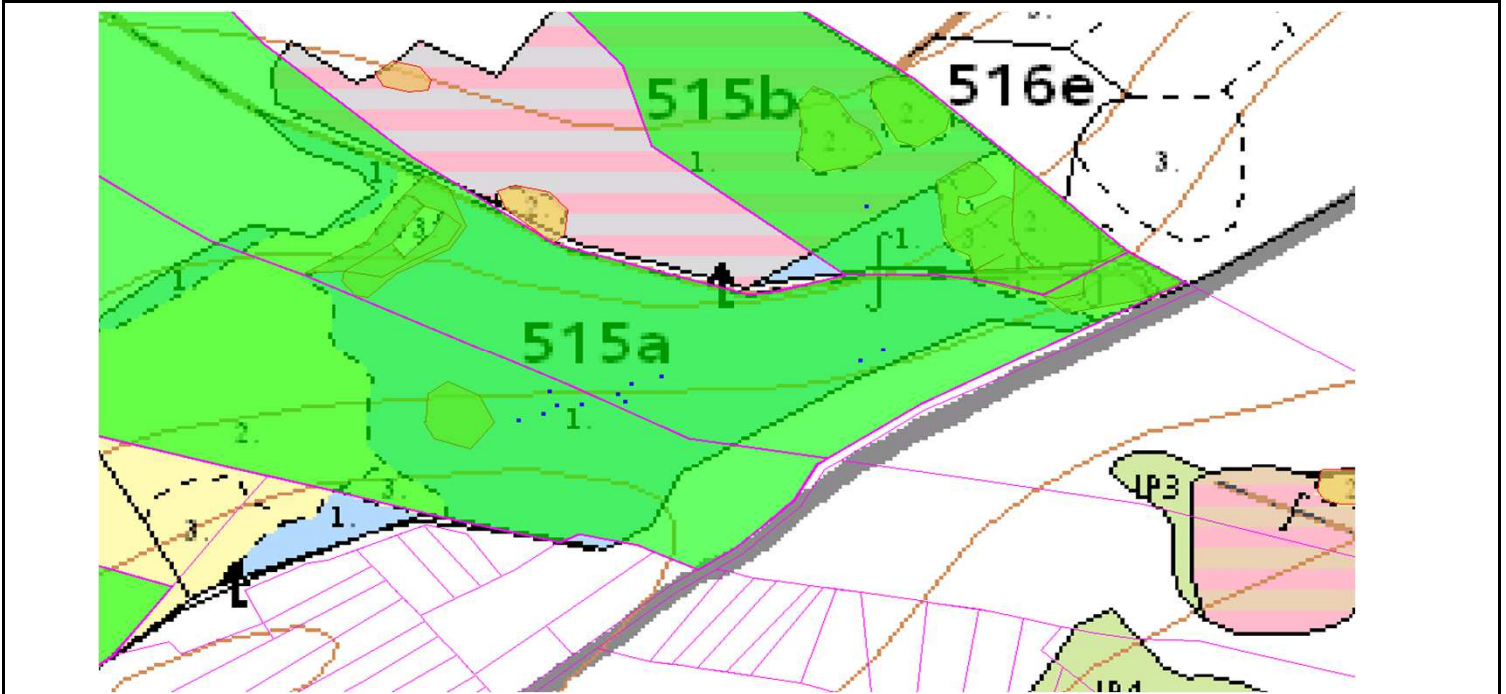

# SÚHLAS NA ŤAŽBU DREVA

číslo: 2020/07/31-137

PRIORITA

1

SKLÁDKA

42

Vydal:

PREPÍNANIE

SMEROVÁ S.

Odborný lesný hospodár	Meno, priezvisko: Ing. IVAN FEIK odborný lesný hospodár OLH-394/99	Ing. Ivan Feik	Číslo osvedčenia  OLH-394 / 99	Vydanie súhlasu: 31.07.2020
	Podpis: 013 11 Lietavská Svinná-Babkov			Platnosť súhlasu do: 30.08.2020

Lesný celok: Čierne Svrčinovec	Vlastník alebo obhospodarovateľ lesa:	katastrálne územie
Vlastnícky celok: LPS Svrčinovec	LPS Svrčinovec	Svrčinovec

SÚHLAS		ČÍSLO PARCELY		Dielec	Druh ťažby	a jej špecifikácia *)	Spôsob vyznačenia ***)	VYZNAČENÁ ŤAŽBA			
číslo	podl.	kmeň	podlom.					Drevina	Počet kmeňov	Objem v m3	Plocha v ha**)
137	1	4598		515A10	RN	LS - rozptýlená	biela farba, bodky	SM	6	9.00	0.00
137	2	4597		515A10	RN	LS - rozptýlená	biela farba, bodky	SM	5	6.00	0.00
137	3	5054		515B11	RN	LS - rozptýlená	biela farba, bodky	SM	1	2.00	0.00
								<b>SPOLU:</b>	<b>12</b>	<b>17.00</b>	<b>0.00</b>

- \*) Úmyselná obnovná: hospodársky spôsob, forma náhodná: jednotlivo (zlomy, sucháre, vývraty).
- \*\*\*) Mimoriadna: účel, plocha náhodná, sústredená: plocha v ha na dve desatiny.
- \*\*\*) Farba, ciacha, štítok.