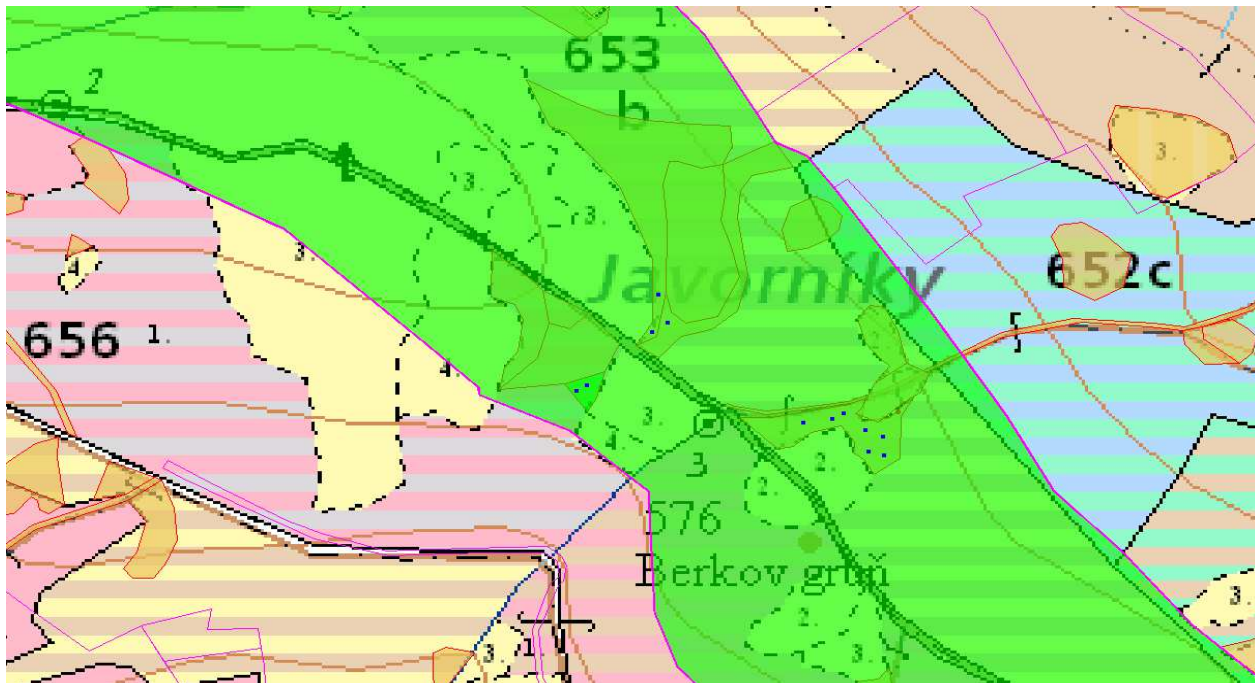

# SÚHLAS NA ŤAŽBU DREVA

číslo: 2020/07/31-136

PRIORITA

1

SKLÁDKA

25

Vydal:

PREPÍNANIE

SMEROVÁ S.

Odborný lesný hospodár	Meno, priezvisko: Ing. IVAN FEIK Odborný lesný hospodár OLH-394/99	Ing. Ivan Feik	Číslo osvedčenia  OLH-394 / 99	Vydanie súhlasu: 31.07.2020
	Podpis: Lietauská Svinná 364 013 11 Lietauská Svinná-Babkov			Platnosť súhlasu do: 30.08.2020

Lesný celok: Čierne Svrčinovec	Vlastník alebo obhospodarovateľ lesa:	katastrálne územie
Vlastnícky celok: LPS Svrčinovec	LPS Svrčinovec	Svrčinovec

SÚHLAS		ČÍSLO PARCELY		Dielec	Druh ťažby	a jej špecifikácia *)	Spôsob vyznačenia ***)	VYZNAČENÁ ŤAŽBA			
číslo	podl.	kmeň	podlom.					Drevina	Počet kmeňov	Objem v m3	Plocha v ha**)
136	1	2803	12	653B11	RN	LS - sústredená	biela farba, kríže	SM	13	31.00	0.14
136	2	2803	12	656_11	RN	LS - sústredená	biela farba, kríže	SM	2	2.00	0.02
								<b>SPOLU:</b>	<b>15</b>	<b>33.00</b>	<b>0.16</b>