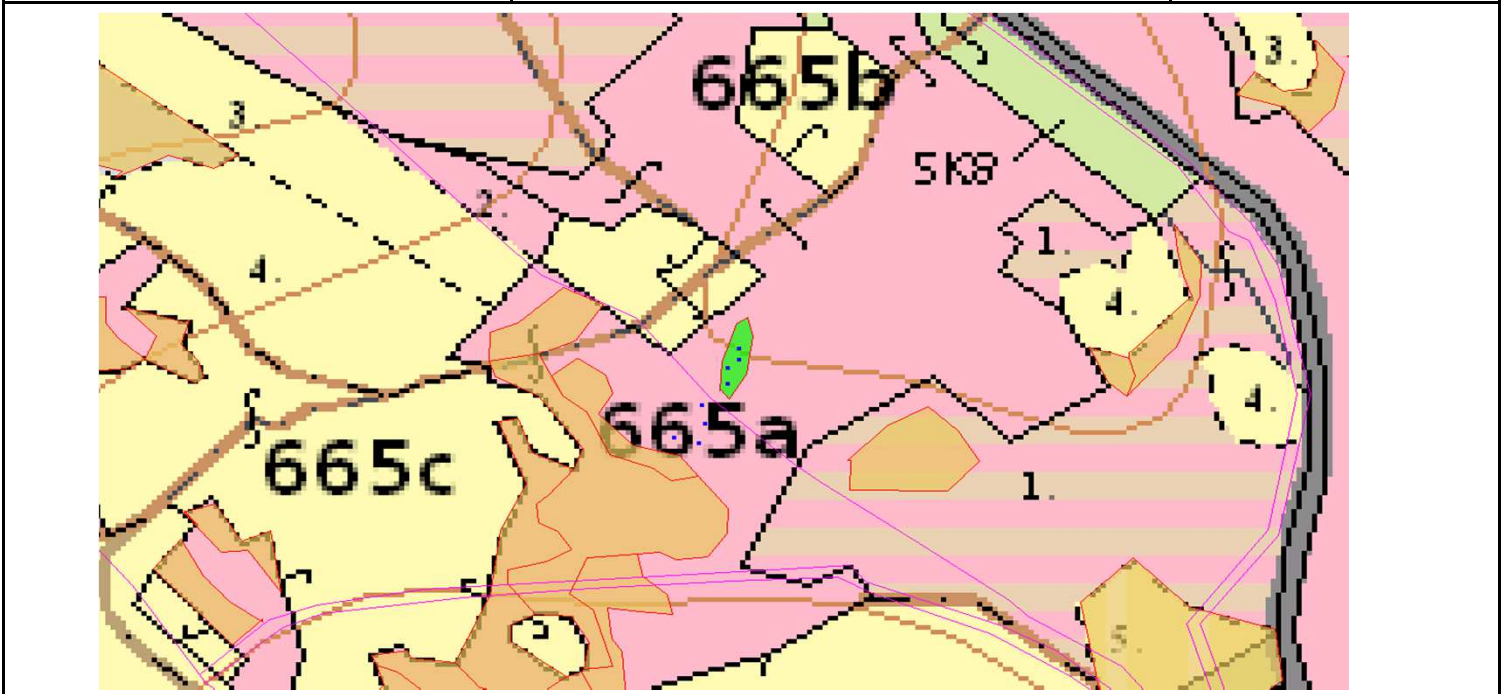

SÚHLAS NA ŤAŽBU DREVA

číslo: 2020/07/31-134

PRIORITA

2

SKLÁDKA

13

PREPÍNANIE

Vydal:

Odborný lesný hospodár	Meno, priezvisko: Ing. IVAN FEIK Odborný lesný hospodár OLH-394/99	Ing. Ivan Feik	Číslo osvedčenia OLH-394 / 99	Vydanie súhlasu: 31.07.2020
	Podpis: Lietavská Svinná 364 013 11 Lietavská Svinná-Babkov	<i>Ivan Feik</i>		Platnosť súhlasu do: 30.08.2020

Lesný celok: Čierne Svrčinovec	Vlastník alebo obhospodarovateľ lesa:	katastrálne územie
Vlastnícky celok: LPS Svrčinovec	LPS Svrčinovec	Svrčinovec

SÚHLAS		ČÍSLO PARCELY		Dielec	Druh ťažby	a jej špecifikácia *)	Spôsob vyznačenia ***)	VYZNAČENÁ ŤAŽBA			
číslo	podl.	kmeň	podlom.					Drevina	Počet kmeňov	Objem v m3	Plocha v ha**)
134	1	1228	665A	PN	LS - rozptýlená	biela farba, bodky	SM	4	4.00	0.00	
134	2	1602	665A	RNP	LS - sústredená	biela farba, kríže	SM	4	4.00	0.02	
SPOLU:								8	8.00	0.02	