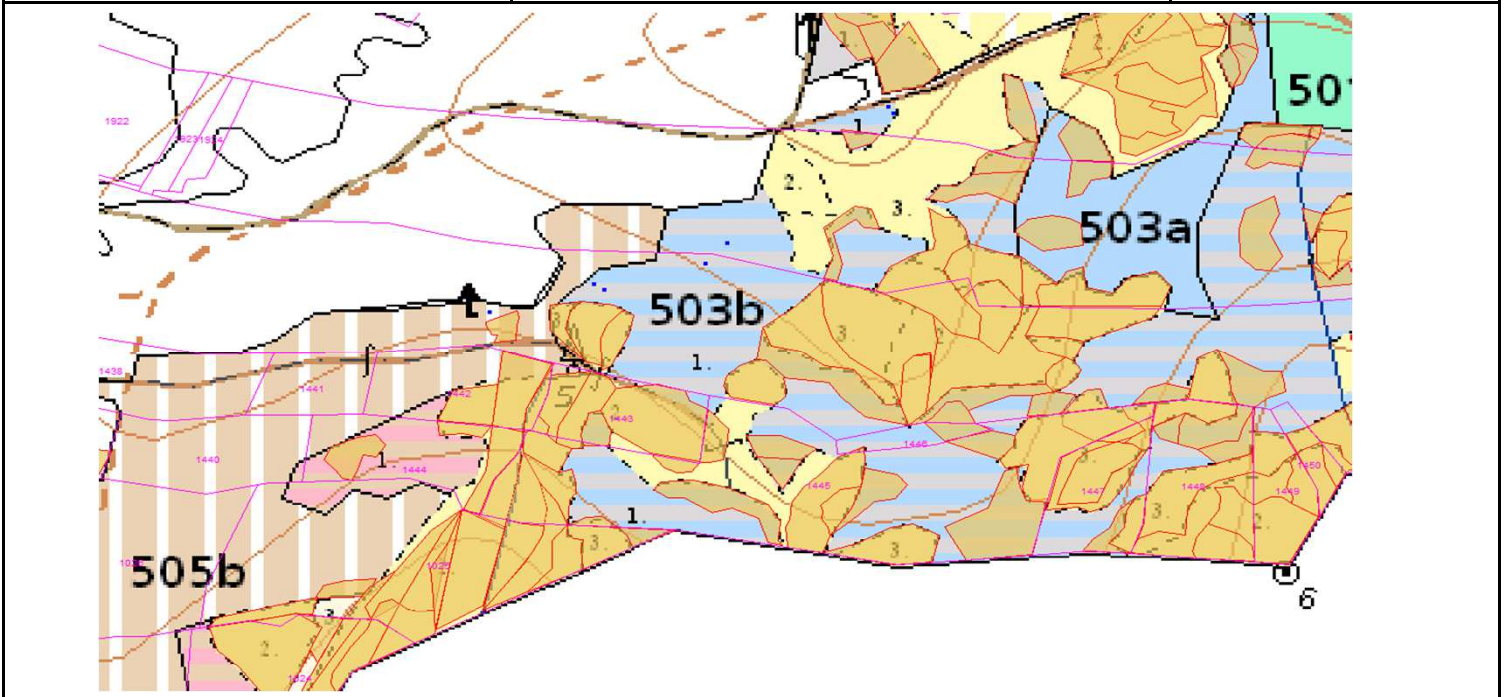

SÚHLAS NA ŤAŽBU DREVA

číslo: 2021/02/05-13

PRIORITA

2

SKLÁDKA

55

PREPÍNANIE

Vydal:

Odborný lesný hospodár	Meno, priezvisko: Ing. IVAN FEIK Odborný lesný hospodár OLH-394/99	Ing. Ivan Feik	Číslo osvedčenia OLH-394 / 99	Vydanie súhlasu: 5.2.2021
	Podpis: 013 11 Lietavská Svinná-Babkov			Platnosť súhlasu do: 15.03.2021

Lesný celok: Čierne Svrčinovec	Vlastník alebo obhospodarovateľ lesa:	katastrálne územie
Vlastnícky celok: LPS Svrčinovec	LPS Svrčinovec	Svrčinovec

SÚHLAS		ČÍSLO PARCELY		Dielec	Druh ťažby	a jej špecifikácia *)	Spôsob vyznačenia ***)	VYZNAČENÁ ŤAŽBA				
číslo	podl.	kmeň	podlom.					Drevina	Počet kmeňov	Objem v m3	Plocha v ha**)	
13	1	1451		505		LS - rozptýlená	biela farba, bodky	SM	1	1.00	0.00	
13	2	1451		503B11		LS - rozptýlená	biela farba, bodky	SM	3	4.00	0.00	
13	3	1925		503B11		LS - rozptýlená	biela farba, bodky	SM	1	2.00	0.00	
13	4	1926		503B11		LS - rozptýlená	biela farba, bodky	SM	1	2.00	0.00	
13	4	1926		503B11		VT - rozptýlená	biela farba, bodky	SM	1	1.00	0.00	
									SPOLU:	7	10.00	0.00

- *) Úmyselná obnovná: hospodársky spôsob, forma náhodná: jednotlivo (zlomy, sucháre, vývraty).
- ***) Mimoriadna: účel, plocha náhodná, sústredená: plocha v ha na dve desatiny.
- ***) Farba, ciacha, štítok.