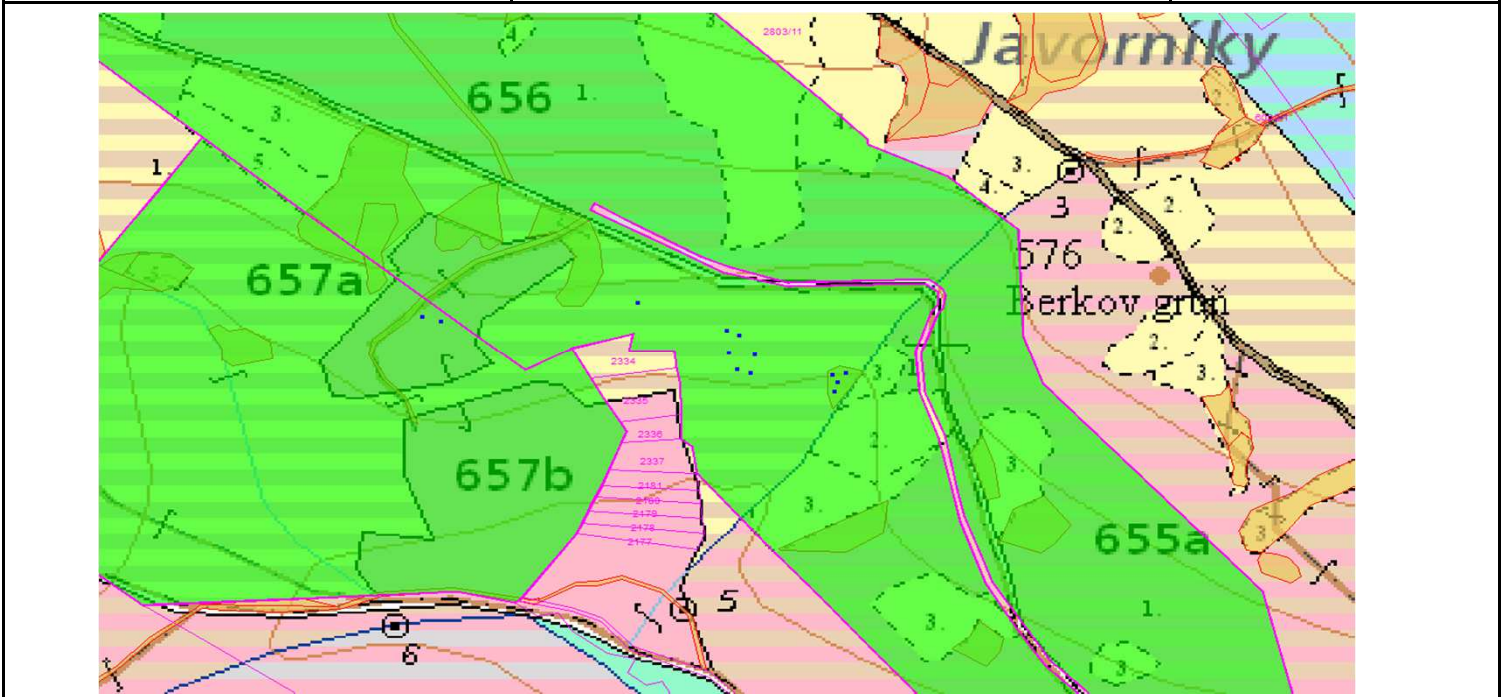

SÚHLAS NA ŤAŽBU DREVA

číslo: 2020/07/24-129

PRIORITA
PREPÍNANIE

2 SKLÁDKA

23

Vydal:

Odborný lesný hospodár	Meno, priezvisko: Ing. IVAN FEIK Odborný lesný hospodár OLH-394/99	Ing. Ivan Feik	Číslo osvedčenia OLH-394 / 99	Vydanie súhlasu: 24.07.2020
	Podpis: Lietavská Svinná 364 013 11 Lietavska Svinná-Babkov			Platnosť súhlasu do: 30.08.2020

Lesný celok: Čierne Svrčinovec	Vlastník alebo obhospodarovateľ lesa:	katastrálne územie
Vlastnícky celok: LPS Svrčinovec	LPS Svrčinovec	Svrčinovec

SÚHLAS		ČÍSLO PARCELY		Dielec	Druh ťažby	a jej špecifikácia *)	Spôsob vyznačenia ***)	VYZNAČENÁ ŤAŽBA			
číslo	podl.	kmeň	podlom.					Drevina	Počet kmeňov	Objem v m3	Plocha v ha**)
129	1	2333	657A11	RN	LS - sústredená	biela farba, kríže	SM	4	9.00	0.03	
129	1	2333	657A11	RN	VT - rozptýlená	biela farba, bodky	SM	7	6.00	0.00	
129	2	2182	657B	RN	LS - rozptýlená	biela farba, bodky	SM	2	1.00	0.00	
								SPOLU:	13	16.00	0.03

- *) Úmyselná obnovná: hospodársky spôsob, forma náhodná: jednotlivo (zlomy, sucháre, vývraty).
- **) Mimoriadna: účel, plocha náhodná, sústredená: plocha v ha na dve desatiny.
- ***) Farba, ciacha, štítok.