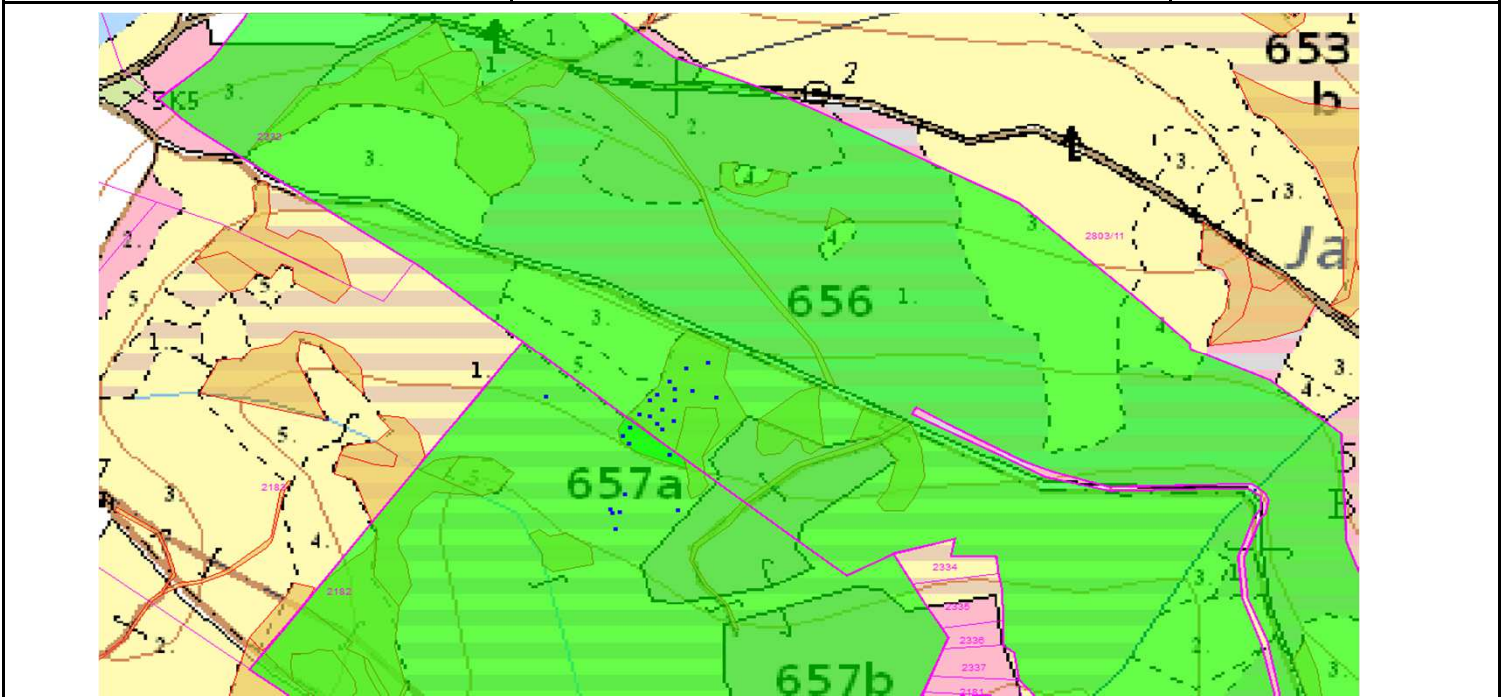

# SÚHLAS NA ŤAŽBU DREVA

číslo: 2020/07/24-128

PRIORITA

2

SKLÁDKA

23

PREPÍNANIE

Vydal:

Odborný lesný hospodár	Meno, priezvisko: Ing. IVAN FEIK Odborný lesný hospodár OLH-394/99	Ing. Ivan Feik	Číslo osvedčenia  OLH-394 / 99	Vydanie súhlasu: 24.07.2020
	Podpis: Lietavská Svinňá 364 013 11 Lietavská Svinňá-Babkov	<i>Ivan Feik</i>		Platnosť súhlasu do: 30.08.2020

Lesný celok: Čierne Svrčinovec	Vlastník alebo obhospodarovateľ lesa:	katastrálne územie
Vlastnícky celok: LPS Svrčinovec	LPS Svrčinovec	Svrčinovec

SÚHLAS		ČÍSLO PARCELY		Dielec	Druh ťažby	a jej špecifikácia *)	Spôsob vyznačenia ***)	VYZNAČENÁ ŤAŽBA			
číslo	podl.	kmeň	podlom.					Drevina	Počet kmeňov	Objem v m3	Plocha v ha**)
128	1	2333	657A11	RN	LS - sústredená	biela farba, kríže	SM	23	45.00	0.25	
128	2	2182	657A11	RN	LS - sústredená	biela farba, kríže	SM	9	13.00	0.05	
128	2	2182	657A11	RN	LS - rozptýlená	biela farba, bodky	BO	2	3.00	0.00	
								<b>SPOLU:</b>	<b>34</b>	<b>61.00</b>	<b>0.30</b>

- \*) Úmyselná obnovná: hospodársky spôsob, forma náhodná: jednotlivo (zlomy, sucháre, vývraty).
- \*\*) Mimoriadna: účel, plocha náhodná, sústredená: plocha v ha na dve desatiny.
- \*\*\*) Farba, ciacha, štítok.