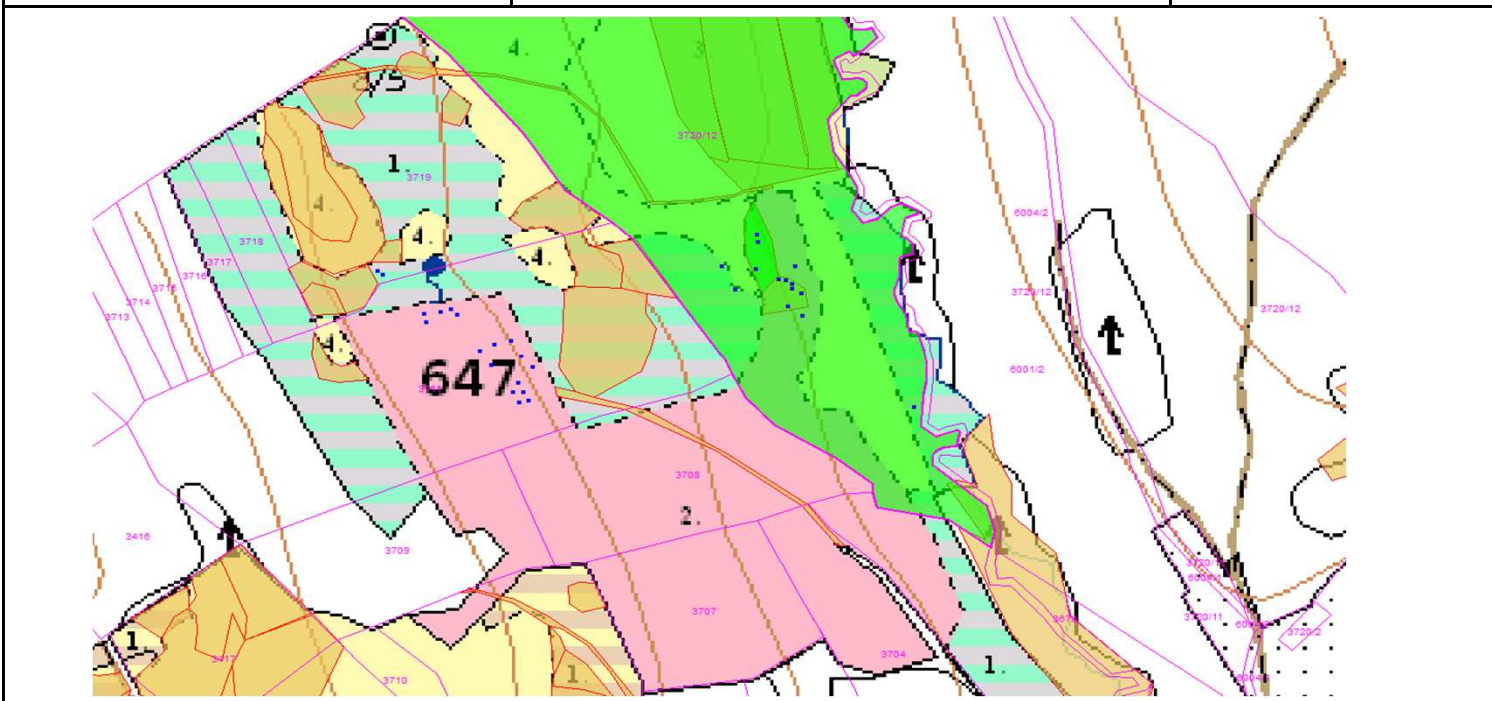

SÚHLAS NA ŤAŽBU DREVA

číslo: 2021/01/29-1220

PRIORITA

2

SKLÁDKA

34

PREPÍNANIE

Vydal:

Odborný lesný hospodár	Meno, priezvisko: Ing. IVAN FEIK Odborný lesný hospodár OLH-394/99	Ing. Ivan Feik	Číslo osvedčenia OLH-394 / 99	Vydanie súhlasu: 29.01.2021
	Podpis: 013 11 Lietavská Svinná-Babkov			Platnosť súhlasu do: 28.2.2021

Lesný celok: Čierne Svrčinovec	Vlastník alebo obhospodarovateľ lesa:	katastrálne územie
Vlastnícky celok: LPS Svrčinovec	LPS Svrčinovec	Svrčinovec

SÚHLAS		ČÍSLO PARCELY		Dielec	Druh ťažby	a jej špecifikácia *)	Spôsob vyznačenia ***)	VYZNAČENÁ ŤAŽBA				
číslo	podl.	kmeň	podlom.					Drevina	Počet kmeňov	Objem v m3	Plocha v ha**)	
1220	1	3720	12	647_11	RN	LS - rozptýlená	biela farba, bodky	SM	3	4.00	0.00	
1220	2	3720	12	647_20	PN	LS - sústredená	biela farba, kríže	SM	13	9.00	0.05	
1220	3	3719		647_11	RN	LS - rozptýlená	biela farba, bodky	SM	2	3.00	0.00	
1220	4	3711		647_20	PN	LS - rozptýlená	biela farba, bodky	SM	12	11.00	0.00	
									SPOLU:	30	27.00	0.05

- *) Úmyselná obnovná: hospodársky spôsob, forma náhodná: jednotlivo (zlomy, sucháre, vývraty).
- ***) Mimoriadna: účel, plocha náhodná, sústredená: plocha v ha na dve desatiny.
- ***) Farba, ciacha, štítok.