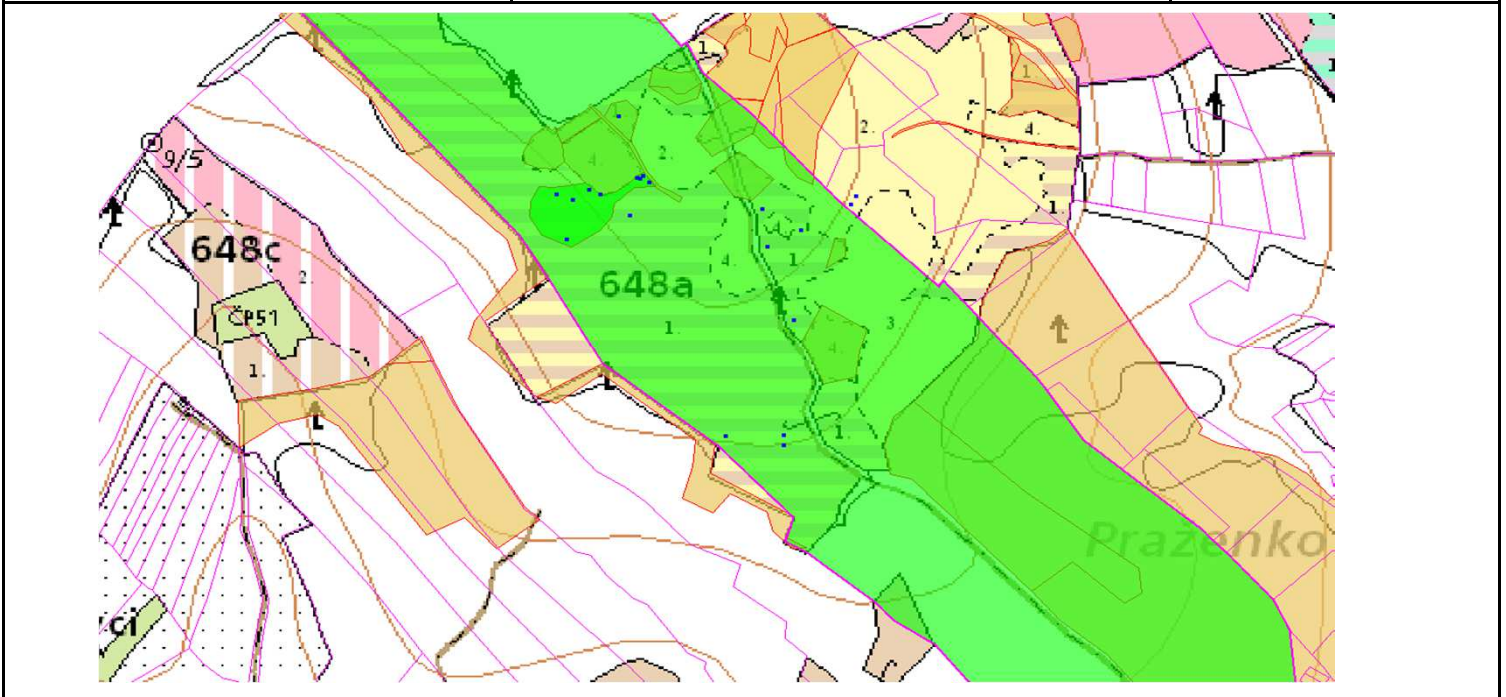

# SÚHLAS NA ŤAŽBU DREVA

číslo: 2021/01/08-1213

PRIORITA

2

SKLÁDKA

34

PREPÍNANIE

Vydal:

Odborný lesný hospodár	Meno, priezvisko: Ing. IVAN FEIK Odborný lesný hospodár OLH-394/99	Ing. Ivan Feik	Číslo osvedčenia  OLH-394 / 99	Vydanie súhlasu: 8.1.2021
	Podpis: Lietavská Svinná 364 013 11 Lietavská Svinná-Babkov			Platnosť súhlasu do: 1.3.2021

Lesný celok: Čierne Svrčinovec	Vlastník alebo obhospodarovateľ lesa:	katastrálne územie
Vlastnícky celok: LPS Svrčinovec	LPS Svrčinovec	Svrčinovec

SÚHLAS		ČÍSLO PARCELY		Dielec	Druh ťažby	a jej špecifikácia *)	Spôsob vyznačenia ***)	VYZNAČENÁ ŤAŽBA				
číslo	podl.	kmeň	podlom.					Drevina	Počet kmeňov	Objem v m3	Plocha v ha**)	
1213	1	3411	2	648A11	RN	LS - sústredená	biela farba, kríže	SM	21	38.00	0.28	
1213	1	3411	2	648A11	RN	VT - rozptýlená	biela farba, bodky	SM	1	1.00	0.00	
1213	2	3421		648A11	RN	VT - rozptýlená	biela farba, bodky	SM	2	4.00	0.00	
									<b>SPOLU:</b>	<b>24</b>	<b>43.00</b>	<b>0.28</b>

- \*) Úmyselná obnovná: hospodársky spôsob, forma náhodná: jednotlivo (zlomy, sucháre, vývraty).
- \*\*) Mimoriadna: účel, plocha náhodná, sústredená: plocha v ha na dve desatiny.
- \*\*\*) Farba, ciacha, štítok.