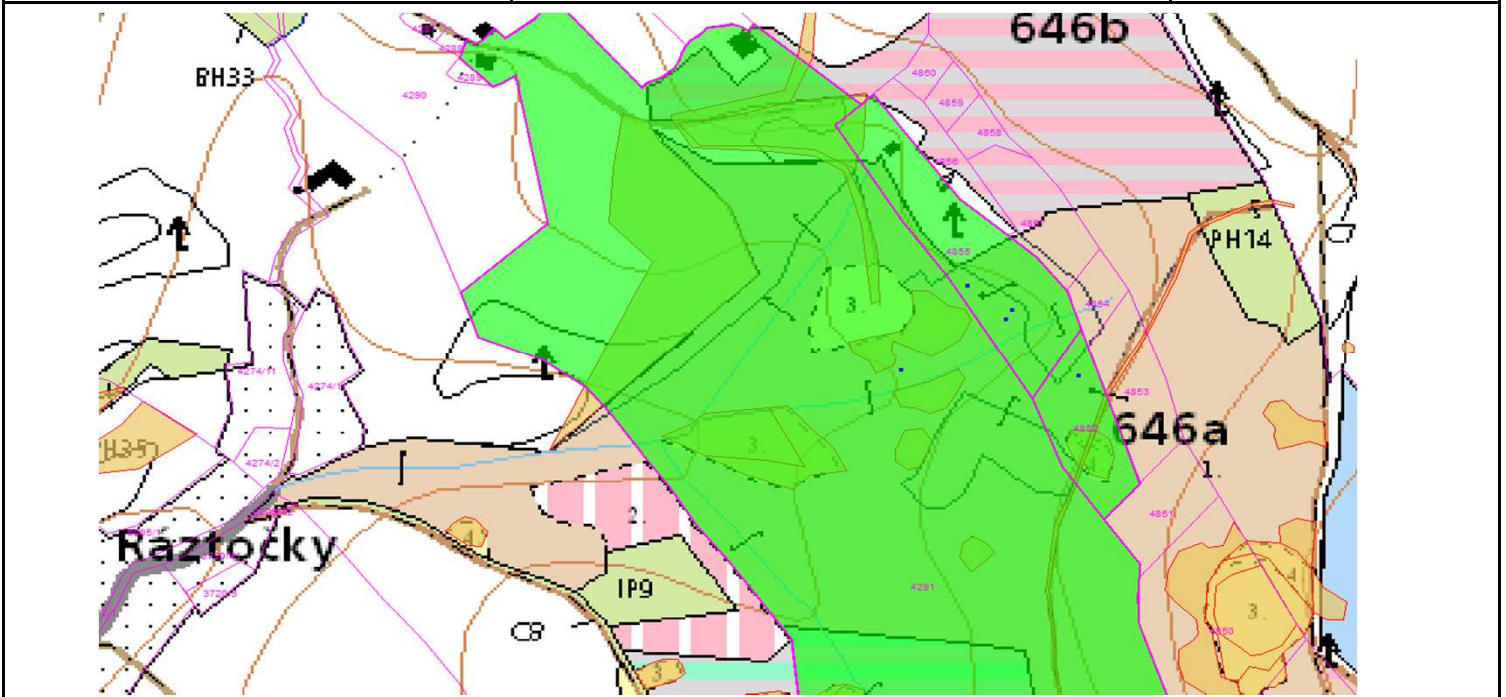

SÚHLAS NA ŤAŽBU DREVA

číslo: 2020/07/14-119

PRIORITA

1

SKLÁDKA

32

PREPÍNANIE

Vydal:

Odborný lesný hospodár	Meno, priezvisko: Ing. IVAN FEIK Odborný lesný hospodár OLH-394/99	Ing. Ivan Feik	Číslo osvedčenia OLH-394 / 99	Vydanie súhlasu: 14.07.2020
	Podpis: Lietavská Svinná 364 013 11 Lietavská Svinná-Babkov			Platnosť súhlasu do: 15.08.2020

Lesný celok: Čierne Svrčinovec	Vlastník alebo obhospodarovateľ lesa:	katastrálne územie
Vlastnícky celok: LPS Svrčinovec	LPS Svrčinovec	Svrčinovec

SÚHLAS		ČÍSLO PARCELY		Dielec	Druh ťažby	a jej špecifikácia *)	Spôsob vyznačenia ***)	VYZNAČENÁ ŤAŽBA				
číslo	podl.	kmeň	podlom.					Drevina	Počet kmeňov	Objem v m3	Plocha v ha**)	
119	1	4852		646A10	RN	LS - rozptýlená	biela farba, bodky	SM	1	1.50	0.00	
119	2	4855		646A10	RN	LS - rozptýlená	biela farba, bodky	SM	3	5.00	0.00	
119	3	4291		646A10	RN	LS - rozptýlená	biela farba, bodky	SM	3	0.50	0.00	
									SPOLU:	7	7.00	0.00

- *) Úmyselná obnovná: hospodársky spôsob, forma náhodná: jednotlivo (zlomy, sucháre, vývraty).
- ***) Mimoriadna: účel, plocha náhodná, sústredená: plocha v ha na dve desatiny.
- ***) Farba, ciacha, štítok.