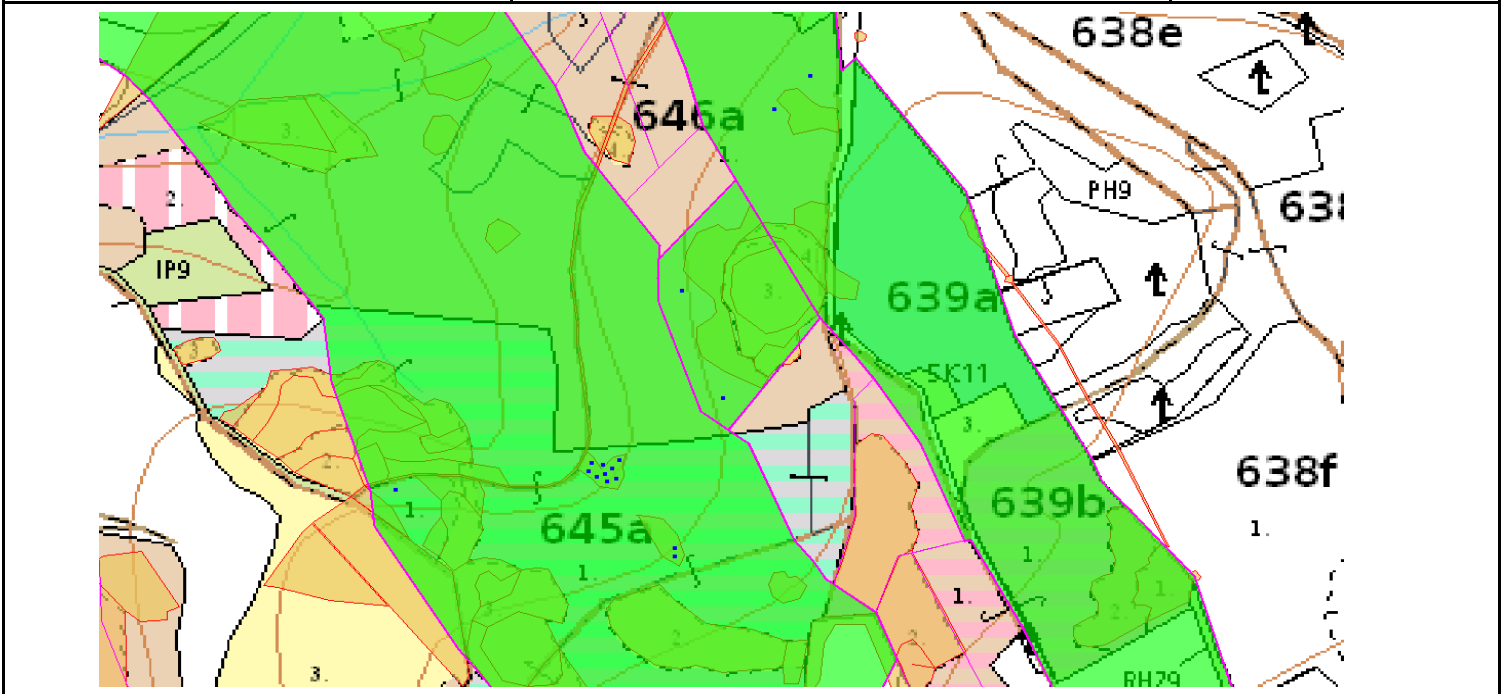

# SÚHLAS NA ŤAŽBU DREVA

číslo: 2020/07/14-118

PRIORITA

1

SKLÁDKA

32

PREPÍNANIE

Vydal:

Odborný lesný hospodár	Meno, priezvisko: Ing. IVAN FEIK Odborný lesný hospodár OLH-394/99	Ing. Ivan Feik	Číslo osvedčenia  OLH-394 / 99	Vydanie súhlasu: 14.07.2020
	Podpis: Lietavská Svinná 364 013 11 Lietavská Svinná-Babkov			Platnosť súhlasu do: 15.08.2020

Lesný celok: Čierne Svrčinovec	Vlastník alebo obhospodarovateľ lesa:	katastrálne územie
Vlastnícky celok: LPS Svrčinovec	LPS Svrčinovec	Svrčinovec

SÚHLAS		ČÍSLO PARCELY		Dielec	Druh ťažby	a jej špecifikácia *)	Spôsob vyznačenia ***)	VYZNAČENÁ ŤAŽBA				
číslo	podl.	kmeň	podlom.					Drevina	Počet kmeňov	Objem v m3	Plocha v ha**)	
118	1	4291		645A11	RN	LS-sústredená	biela farba, kríže	SM	12	18.00	0.08	
118	2	4850		646A1	RN	LS - rozptýlená	biela farba, bodky	SM	2	2.00	0.00	
118	3	4876		646A1	RN	LS - rozptýlená	biela farba, bodky	SM	2	5.00	0.00	
									<b>SPOLU:</b>	<b>16</b>	<b>25.00</b>	<b>0.08</b>

- \*) Úmyselná obnovná: hospodársky spôsob, forma náhodná: jednotlivo (zlomy, sucháre, vývraty).
- \*\*) Mimoriadna: účel, plocha náhodná, sústredená: plocha v ha na dve desatiny.
- \*\*\*) Farba, ciacha, štítok.