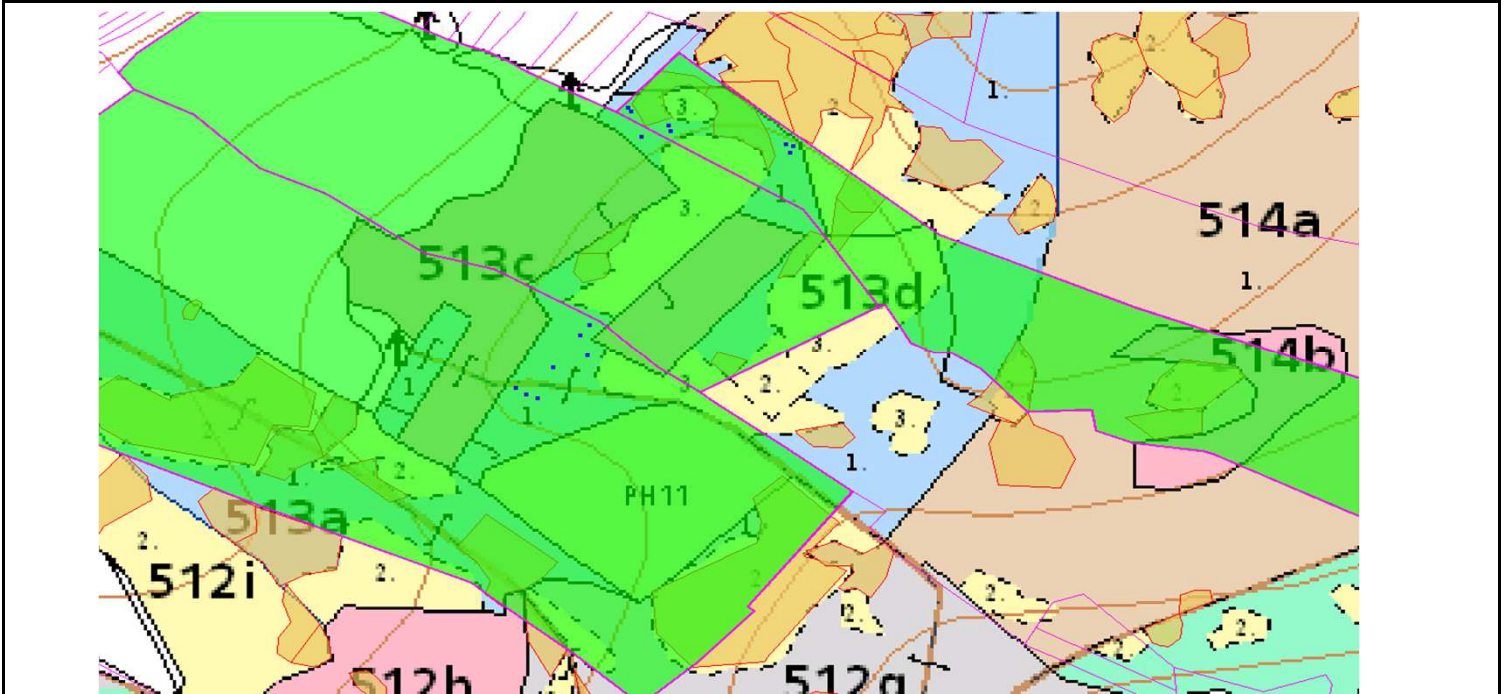

SÚHLAS NA ŤAŽBU DREVA

číslo: 2020/07/10-115

PRIORITA

1

SKLÁDKA

43

Vydal:

PREPÍNANIE

SMEROVÁ S.

Odborný lesný hospodár	Meno, priezvisko: Ing. IVAN FEIK odborný lesný hospodár 01 H-394/93	Ing. Ivan Feik	Číslo osvedčenia OLH-394 / 99	Vydanie súhlasu: 10.07.2020
	Podpis: Lietavská Svinná 364 013 11 Lietavská Svinná-Babkov			Platnosť súhlasu do: 15.08.2020

Lesný celok: Čierne Svrčinovec	Vlastník alebo obhospodarovateľ lesa:	katastrálne územie
Vlastnícky celok: LPS Svrčinovec	LPS Svrčinovec	Svrčinovec

SÚHLAS		ČÍSLO PARCELY		Dielec	Druh ťažby	a jej špecifikácia *)	Spôsob vyznačenia ***)	VYZNAČENÁ ŤAŽBA			
číslo	podl.	kmeň	podlom.					Drevina	Počet kmeňov	Objem v m3	Plocha v ha**)
115	1	3939	2	513D10	RN	LS- rozptýlená	biela farba, bodky	SM	6	5.00	0.00
115	2	4107		513D10	RN	LS- rozptýlená	biela farba, bodky	SM	1	1.00	0.00
115	3	4557		513D10	RN	LS- rozptýlená	biela farba, bodky	SM	7	11.00	0.00
								SPOLU:	14	17.00	0.00

Upozornenie: Súhlas na ťažbu je platný až po doplnení údajov v časti "Vykonať"

- *) Úmyselná obnovná: hospodársky spôsob, forma náhodná: jednotlivo (zlomy, sucháre, vývraty).
- ***) Mimoriadna: účel, plocha náhodná, sústredená: plocha v ha na dve desatiny.
- ***) Farba, ciacha, štítok.