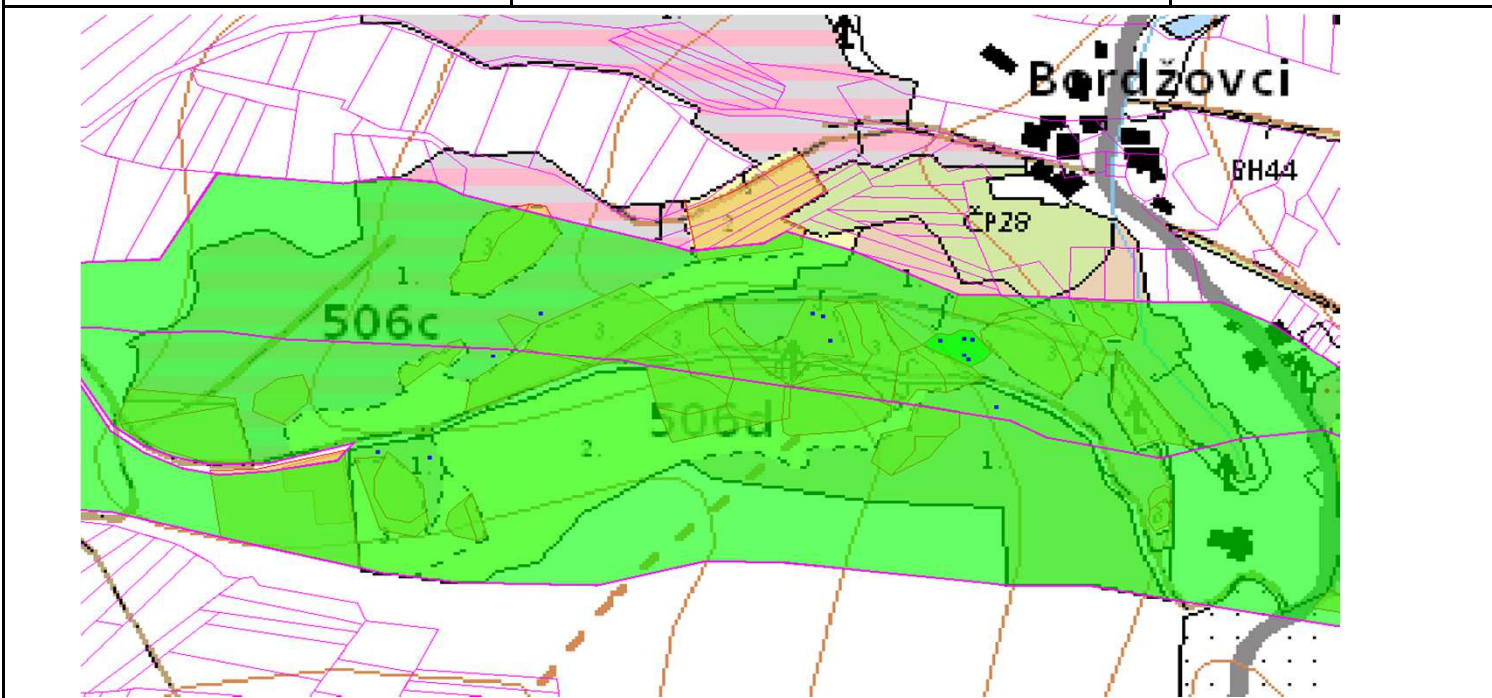

SÚHLAS NA ŤAŽBU DREVA

číslo: 2020/07/10-114

PRIORITA

1

SKLÁDKA

55

PREPÍNANIE

Vydal:

Odborný lesný hospodár	Meno, priezvisko: Ing. IVAN FEIK Odborný lesný hospodár OLH-394/99	Ing. Ivan Feik	Číslo osvedčenia OLH-394 / 99	Vydanie súhlasu: 10.07.2020
	Podpis: Lietavská Svinná 364 013 11 Lietavska Svinná-Babkov			Platnosť súhlasu do: 15.08.2020

Lesný celok: Čierne Svrčinovec	Vlastník alebo obhospodarovateľ lesa:	katastrálne územie
Vlastnícky celok: LPS Svrčinovec	LPS Svrčinovec	Svrčinovec

SÚHLAS		ČÍSLO PARCELY		Dielec	Druh ťažby	a jej špecifikácia *)	Spôsob vyznačenia ***)	VYZNAČENÁ ŤAŽBA				
číslo	podl.	kmeň	podlom.					Drevina	Počet kmeňov	Objem v m3	Plocha v ha**)	
114	1	3958		506D10	RN	LS - sústredená	biela farba, kríže	SM	12	17.00	0.05	
114	2	3985		506C11	RN	LS - rozptýlená	biela farba, bodky	SM	1	1.00	0.00	
114	3	3523	2	506C11	RN	LS - rozptýlená	biela farba, bodky	SM	1	3.00	0.00	
									SPOLU:	14	21.00	0.05

- *) Úmyselná obnovná: hospodársky spôsob, forma náhodná: jednotlivo (zlomy, sucháre, vývraty).
- **) Mimoriadna: účel, plocha náhodná, sústredená: plocha v ha na dve desatiny.
- ***) Farba, ciacha, štítok.