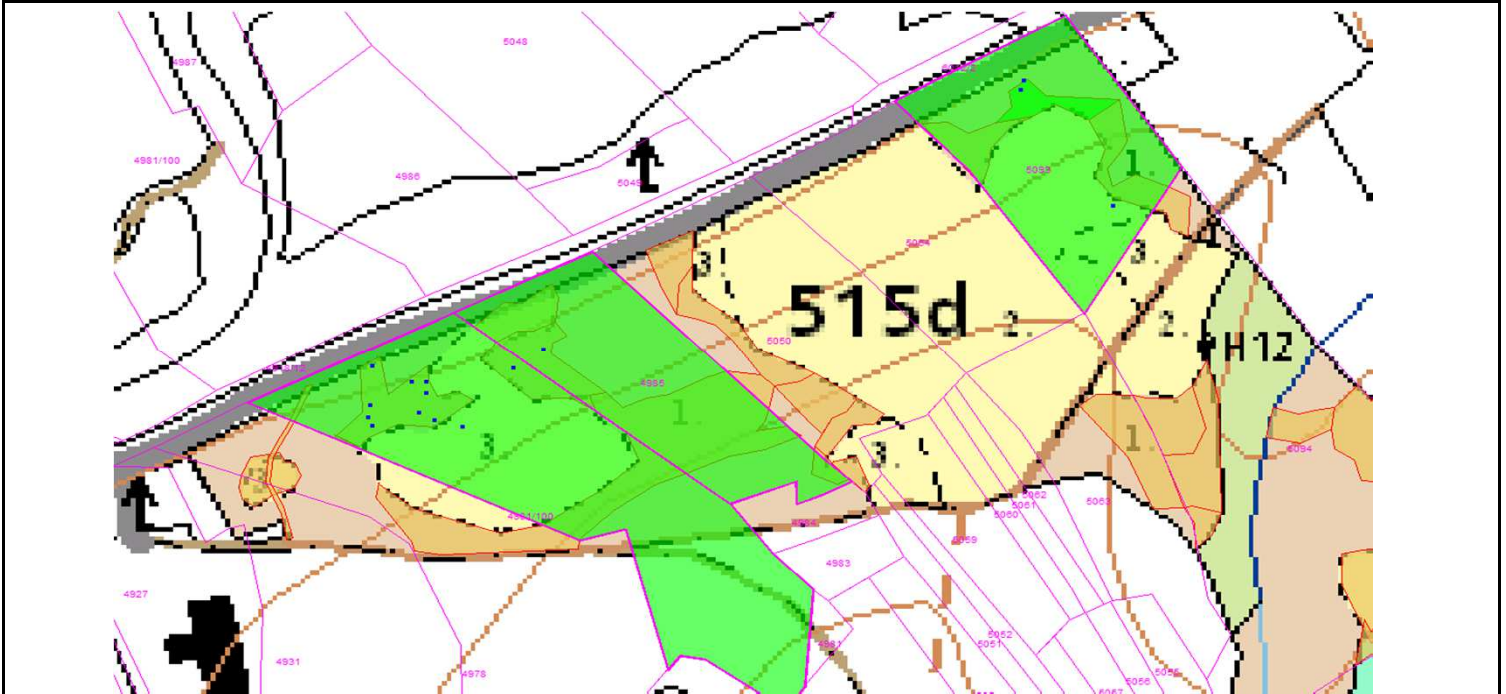

# SÚHLAS NA ŤAŽBU DREVA

číslo: 2020/07/03-107

PRIORITA

1

SKLÁDKA

42

Vydal:

PREPÍNANIE

SMEROVÁ S.

Odborný lesný hospodár	Meno, priezvisko: Ing. IVAN FEIK Odborný lesný hospodár 01 H-394/99	Ing. Ivan Feik 	Číslo osvedčenia OLH-394 / 99	Vydanie súhlasu: 03.07.2020
	Podpis: 013 11 Lietavská Svinná-Babkov			Platnosť súhlasu do: 10.08.2020

Lesný celok: Čierne Svrčinovec	Vlastník alebo obhospodarovateľ lesa:	katastrálne územie
Vlastnícky celok: LPS Svrčinovec	LPS Svrčinovec	Svrčinovec

SÚHLAS		ČÍSLO PARCELY		Dielec	Druh ťažby	a jej špecifikácia *)	Spôsob vyznačenia ***)	VYZNAČENÁ ŤAŽBA			
číslo	podl.	kmeň	podlom.					Drevina	Počet kmeňov	Objem v m3	Plocha v ha**)
107	1	4981	100	515D10	RN	LS - sústredená	biela farba, kríže	SM	12	18.00	0.10
107	2	4985		515D10	RN	LS - sústredená	biela farba, kríže	SM	1	2.00	0.04
107	3	5093		515D10	RN	LS - sústredená	biela farba, kríže	SM	3	4.00	0.03
								<b>SPOLU:</b>	<b>16</b>	<b>24.00</b>	<b>0.17</b>

- \*) Úmyselná obnovná: hospodársky spôsob, forma náhodná: jednotlivo (zlomy, sucháre, vývraty).
- \*\*\*) Mimoriadna: účel, plocha náhodná, sústredená: plocha v ha na dve desatiny.
- \*\*\*) Farba, ciacha, štítok.