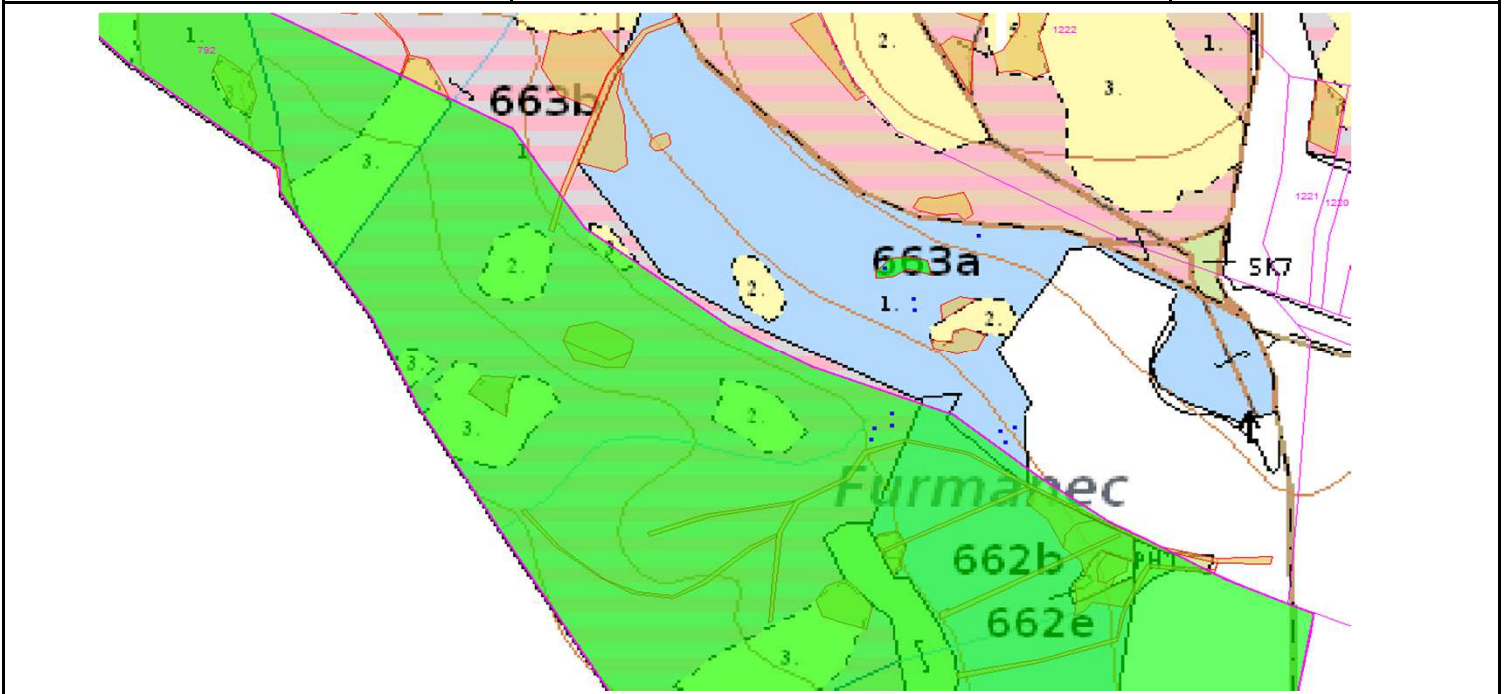

# SÚHLAS NA ŤAŽBU DREVA

číslo: 2021/01/04-1

PRIORITA  
PREPÍNANIE

2 SKLÁDKA

12

Vydal:

Odborný lesný hospodár	Meno, priezvisko: Ing. IVAN FEIK Odborný lesný hospodár OLH-394/99	Ing. Ivan Feik	Číslo osvedčenia  OLH-394 / 99	Vydanie súhlasu: 4.01.2021
	Podpis: Lietauská Svinná 364 013 11 Lietauská Svinná-Babkov			Platnosť súhlasu do: 31.01.2021

Lesný celok: Čierne Svrčinovec	Vlastník alebo obhospodarovateľ lesa:	katastrálne územie
Vlastnícky celok: LPS Svrčinovec	LPS Svrčinovec	Svrčinovec

SÚHLAS		ČÍSLO PARCELY		Dielec	Druh ťažby	a jej špecifikácia *)	Spôsob vyznačenia ***)	VYZNAČENÁ ŤAŽBA			
číslo	podl.	kmeň	podlom.					Drevina	Počet kmeňov	Objem v m <sup>3</sup>	Plocha v ha**)
1	1	794	663A10	RN	LS- sústredená	biela farba, kríže	SM	7	9.00	0.03	
1	2	792	663B11	RN	LS- rozptýlená	biela farba, bodky	SM	4	4.00	0.00	
<b>SPOLU:</b>								<b>11</b>	<b>13.00</b>	<b>0.03</b>	